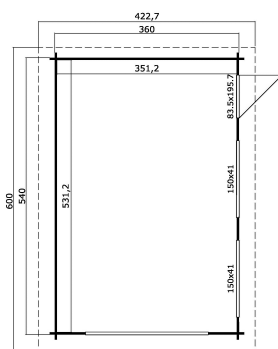

44 mm

4

0

VERPAKKING: 2 PALLET(S)

 630 x 114 x 60 cm
1288 kg

 253 x 117 x 36 cm
135 kg

EAN 4743329201692

AFMETINGEN

Vloeroppervlakte	18.66 m ²
Dak afmetingen	4.23 x 6.00 m
m ³ inhoud	≈ 42.54 m ³
Wandhoogte	≈ 2.22 m
Nokhoogte	≈ 2.34 m
Vooroverstek	≈ 40 cm

RAMEN & DEUREN

1 x Enkele deur (MGC*)	83.5 x 195.7 cm
2 x Enkel raam vast (MGC*)	150.0 x 41.0 cm

*MGC: Classic opaal glas

DAK & VLOER

Dakplanken	18x90 mm
Dakoppervlakte	24.90 m ²
Graden dak	≈ 1.8 °

* Optioneel dakbedekking beschikbaar