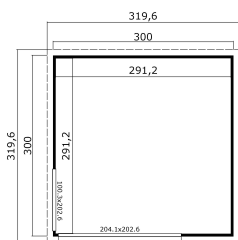

-  44 mm
-  1
-  0
-  **GUARANTEE**  
5 YEARS

**VERPAKKING: 2 PALLET(S)**

-  330 x 118 x 70 cm  
794 kg
-  245 x 118 x 27 cm  
190 kg

EAN 4743329231750

**AFMETINGEN**

Vloeroppervlak	8.48 m <sup>2</sup>
Dak afmetingen	3.20 x 3.20 m
m <sup>3</sup> inhoud	≈ 19.58 m <sup>3</sup>
Wandhoogte	≈ 2.22 m
Nokhoogte	≈ 2.39 m
Vooroverstek	≈ 10 cm

**RAMEN & DEUREN**

1 x Schuifdeur	204.1 x 202.6 cm
1 x Enkel raam vast	100.3 x 202.6 cm

**DAK & VLOER**

Dakplanken	18x90 mm
Vloerdelen	18x90 mm
Dakoppervlakte	9.59 m <sup>2</sup>
Graden dak	≈ 2.2 °
Geïmpregneerde onderbalken	45x70 mm