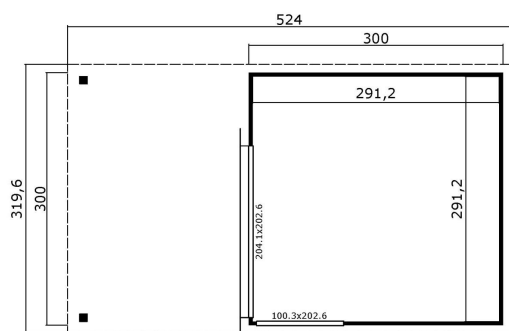

44  
mm

2

0

**VERPAKKING: 2 PALLET(S)**510 x 118 x 63 cm  
914 kg245 x 118 x 27 cm  
190 kg

EAN

4743329231804

**AFMETINGEN**

Vloeroppervlak	8.48 m <sup>2</sup>
Dak afmetingen	3.20 x 5.24 m
m <sup>3</sup> inhoud	≈ 19.58 m <sup>3</sup>
Wandhoogte	≈ 2.22 m
Nokhoogte	≈ 2.39 m
Vooroverstek	≈ 214 cm

**RAMEN & DEUREN**

1 x Schuifdeur	204.1 x 202.6 cm
1 x Enkel raam vast	100.3 x 202.6 cm

**DAK & VLOER**

Dakplanken	18x90 mm
Vloerdelen	18x90 mm
Dakoppervlakte	15.71 m <sup>2</sup>
Graden dak	≈ 2.2 °
Geïmpregneerde onderbalken	45x70 mm