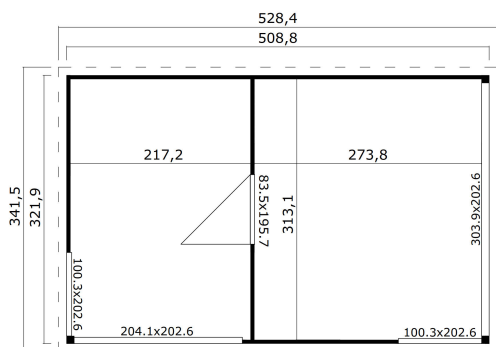

44 mm

2

0

VERPAKKING: 2 PALLET(S)

630 x 118 x 63 cm
1230 kg

245 x 118 x 41 cm
420 kg

EAN 4743329231859

AFMETINGEN

Vloeroppervlak	15.67 m ²
Dak afmetingen	3.42 x 5.29 m
m ³ inhoud	≈ 36.17 m ³
Wandhoogte	≈ 2.22 m
Nokhoogte	≈ 2.39 m
Vooroverstek	≈ 10 cm

RAMEN & DEUREN

1 x Schuifdeur	303.9 x 202.6 cm
1 x Schuifdeur	204.1 x 202.6 cm
1 x Enkele deur	83.5 x 195.7 cm
2 x Enkel raam vast	100.3 x 202.6 cm

DAK & VLOER

Dakplanken	18x90 mm
Vloerdelen	18x90 mm
Dakoppervlakte	17.18 m ²
Graden dak	≈ 1.9 °
Geimpregneerde onderbalken	45x70 mm

* Optioneel dakbedekking beschikbaar