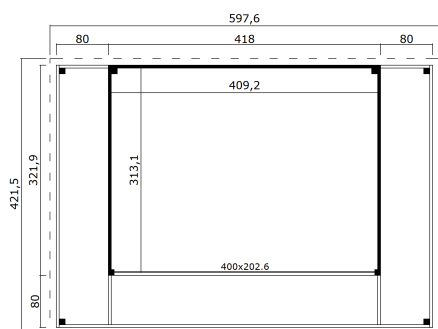

44
mm

3

0

**VERPAKKING: 2 PALLET(S)**630 x 118 x 78 cm
1200 kg245 x 118 x 41 cm
250 kg

EAN 4743329232108

AFMETINGEN

Vloeroppervlak	22.38 m ²
Dak afmetingen	4.22 x 5.98 m
m ³ inhoud	≈ 51.65 m ³
Wandhoogte	≈ 2.22 m
Nokhoogte	≈ 2.39 m
Vooroverstek	≈ 10 cm

RAMEN & DEUREN

1 x Schuifdeur	400.0 x 202.6 cm
----------------	------------------

DAK & VLOER

Dakplanken	18x90 mm
Vloerdelen	18x90 mm
Dakoppervlakte	24.46 m ²
Graden dak	≈ 2.1 °
Geïmpregneerde onderbalken	45x70 mm