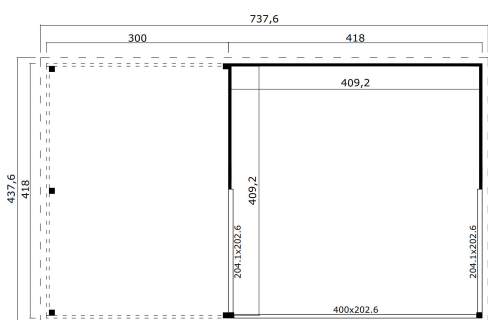

44
mm

2

0

VERPAKKING: 1 PALLET(S)

420 x 114 x 30 cm
320 kg

EAN 4743329219406

AFMETINGEN

Vloeroppervlak	12.10 m ²
Dak afmetingen	4.38 x 3.20 m
m ³ inhoud	≈ 28.53 m ³
Wandhoogte	≈ 2.39 m
Nokhoogte	≈ 2.39 m
Vooroverstek	≈ 10 cm

RAMEN & DEUREN

DAK & VLOER

Dakplanken	18x90 mm
Dakoppervlakte	12.60 m ²
Graden dak	≈ 1.5 °

* Optioneel dakbedekking beschikbaar