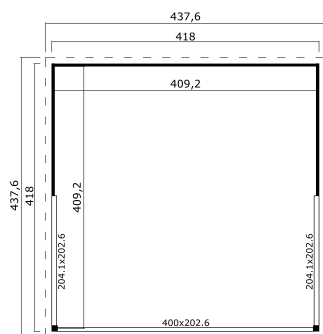

44
mm

2

0

5
YEARS**VERPAKKING: 2 PALLET(S)**440 x 118 x 66 cm
1023 kg245 x 118 x 41 cm
480 kg

EAN 4743329231958

AFMETINGEN

Vloeroppervlakte	16.74 m ²
Dak afmetingen	4.38 x 4.38 m
m ³ inhoud	≈ 38.65 m ³
Wandhoogte	≈ 2.22 m
Nokhoogte	≈ 2.39 m
Vooroverstek	≈ 10 cm

RAMEN & DEUREN

1 x Schuifdeur	400.0 x 202.6 cm
1 x Schuifdeur	204.1 x 202.6 cm

DAK & VLOER

Dakplanken	18x90 mm
Vloerdelen	18x90 mm
Dakoppervlakte	18.38 m ²
Graden dak	≈ 1.5 °
Geïmpregneerde onderbalken	45x70 mm