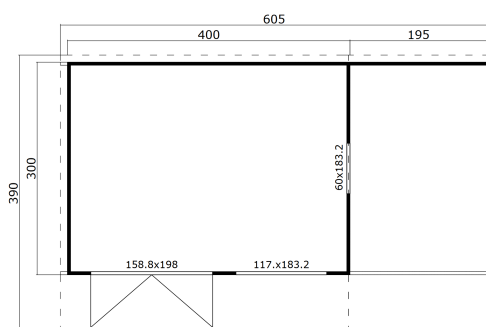

44
mm

2

0

**VERPAKKING: 2 PALLET(S)**630 x 118 x 66 cm
1350 kg200 x 118 x 73 cm
220 kg

EAN 4743329232450

AFMETINGEN

Vloeroppervlak	11.39 m ²
Dak afmetingen	6.05 x 3.90 m
m ³ inhoud	≈ 27.92 m ³
Wandhoogte	≈ 2.39 m
Nokhoogte	≈ 2.51 m
Vooroverstek	≈ 80 cm

RAMEN & DEUREN

1 x Dubbele deur	158.8 x 198.0 cm
1 x Enkel raam binnendraaiend	60.0 x 183.2 cm
1 x Dubbel raam binnendraaiend	117.0 x 183.2 cm

DAK & VLOER

Dakplanken	18x90 mm
Vloerdelen	18x90 mm
Dakoppervlakte	23.60 m ²
Graden dak	≈ 2.2 °
Geïmpregneerde onderbalken	45x70 mm