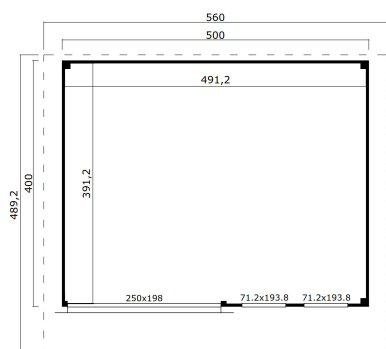

44
mm

3

0

VERPAKKING: 2 PALLET(S)

560 x 118 x 85 cm
1350 kg380 x 88 x 50 cm
280 kg

EAN 4743329232504

AFMETINGEN

Vloeroppervlak	19.22 m ²
Dak afmetingen	5.60 x 4.90 m
m ³ inhoud	≈ 46.0 m ³
Wandhoogte	≈ 2.39 m
Nokhoogte	≈ 2.39 m
Vooroverstek	≈ 80 cm

RAMEN & DEUREN

1 x Vouwdeur	250.0 x 198.0 cm
2 x Enkel raam binnendraaiend	60.0 x 183.2 cm

DAK & VLOER

Dakplanken	18x90 mm
Vloerdelen	18x90 mm
Dakoppervlakte	26.90 m ²
Graden dak	≈ 1.6 °
Geïmpregneerde onderbalken	45x70 mm