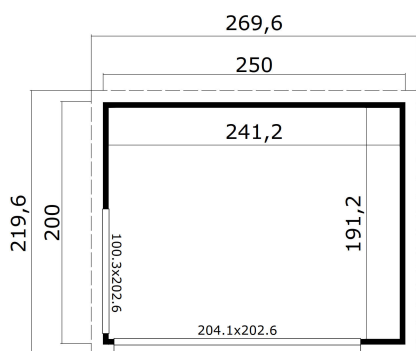

44
mm

1

0

★ ★ ★
GUARANTEE
5
YEARS

VERPAKKING: 2 PALLET(S)

250 x 118 x 60 cm
550 kg245 x 118 x 27 cm
138 kg

EAN 4743329232580

AFMETINGEN

Vloeroppervlakte	4.61 m ²
Dak afmetingen	2.20 x 2.70 m
m ³ inhoud	≈ 10.65 m ³
Wandhoogte	≈ 2.22 m
Nokhoogte	≈ 2.39 m
Vooroverstek	≈ 10 cm

RAMEN & DEUREN

1 x Schuifdeur	204.1 x 202.6 cm
1 x Enkel raam vast	100.3 x 202.6 cm

DAK & VLOER

Dakplanken	18x90 mm
Vloerdelen	18x90 mm
Dakoppervlakte	5.40 m ²
Graden dak	≈ 3.1 °
Geïmpregneerde onderbalken	45x70 mm

* Optioneel dakbedekking beschikbaar