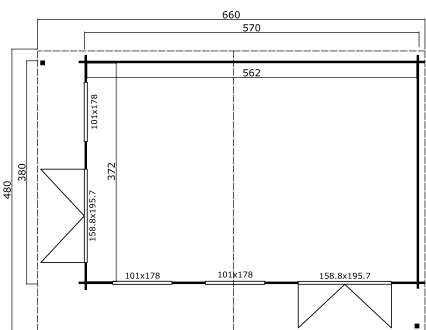

40 mm

3

0

VERPAKKING: 2 PALLET(S)

630 x 118 x 52 cm
978 kg

630 x 118 x 52 cm
970 kg

EAN 4743329206239

AFMETINGEN

Vloeroppervlak	20.91 m ²
Dak afmetingen	4.80 x 6.60 m
m ³ inhoud	≈ 50.05 m ³
Wandhoogte	≈ 2.34 m
Nokhoogte	≈ 2.45 m
Vooroverstek	≈ 80 cm

RAMEN & DEUREN

2 x Dubbele deur (DGP+*)	158.8 x 195.7 cm
3 x Dubbel raam vast (DGP+*)	101.0 x 178.0 cm

*DGP+: Premium plus dubbel glas

DAK & VLOER

Dakplanken	18x90 mm
Vloerdelen	18x90 mm
Dakoppervlakte	31.68 m ²
Graden dak	≈ 2 °
Geïmpregneerde onderbalken	45x70 mm

* Optioneel dakbedekking beschikbaar