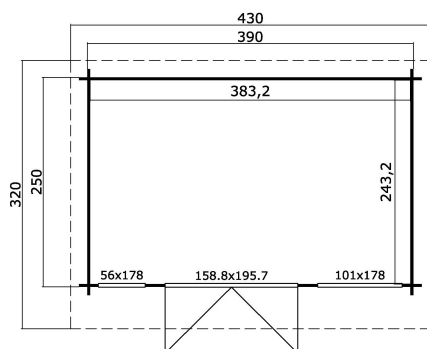

34  
mm

2

0

★ ★ ★  
GUARANTEE  
5  
YEARS

VERPAKKING: 1 PALLET(S)

440 x 118 x 65 cm  
860 kg

EAN 4742913018920

## AFMETINGEN

Vloeroppervlak	9.32 m <sup>2</sup>
Dak afmetingen	3.20 x 4.30 m
m <sup>3</sup> inhoud	≈ 20.72 m <sup>3</sup>
Wandhoogte	≈ 2.11 m
Nokhoogte	≈ 2.34 m
Vooroverstek	≈ 20 cm

## RAMEN &amp; DEUREN

1 x Dubbele deur (DGP+*)	158.8 x 195.7 cm
1 x Enkel raam binnendraaiend (DGP+*)	56.0 x 178.0 cm
1 x Dubbel raam vast (DGP+*)	101.0 x 178.0 cm

\*DGP+: Premium plus dubbel glas

## DAK &amp; VLOER

Dakplanken	18x90 mm
Vloerdelen	18x90 mm
Dakoppervlakte	13.82 m <sup>2</sup>
Graden dak	≈ 5.3 °
Geimpregneerde onderbalken	45x70 mm

\* Optioneel dakbedekking beschikbaar