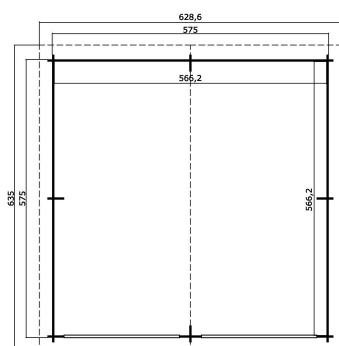

44  
mm

4

16

5  
YEARS**VERPAKKING: 3 PALLET(S)**

 635 x 118 x 78 cm  
1483 kg

 253 x 117 x 36 cm  
135 kg

 253 x 117 x 36 cm  
135 kg

EAN 4743329213251

**AFMETINGEN**

Vloeroppervlak	32.06 m <sup>2</sup>
Dak afmetingen	6.29 x 6.35 m
m <sup>3</sup> inhoud	≈ 85.88 m <sup>3</sup>
Wandhoogte	≈ 2.22 m
Nokhoogte	≈ 3.14 m
Vooroverstek	≈ 30 cm

**RAMEN & DEUREN**

1 x Enkele deur (SGC*)	83.5 x 195.7 cm
2 x Garage deur (TC*)	239.0 x 202.0 cm
1 x Dubbel raam binnendraaiend (SGC*)	129.0 x 88.2 cm

\*SGC: Classic enkel glas

\*TC: Classic volledig hout

**DAK & VLOER**

Dakplanken	18x90 mm
Dakoppervlakte	41.91 m <sup>2</sup>
Graden dak	≈ 17.7 °