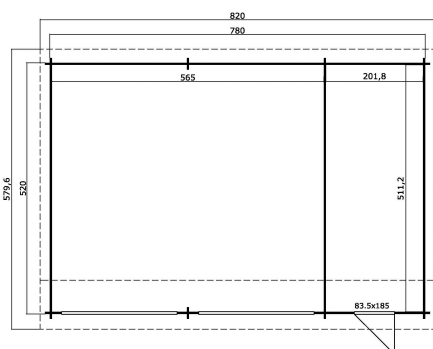

44
mm

8

19

★ ★ ★
GUARANTEE

5

YEARS

VERPAKKING: 4 PALLET(S)

 630 x 118 x 90 cm
1920 kg

 440 x 118 x 35 cm
410 kg

 253 x 117 x 36 cm
135 kg

 253 x 117 x 36 cm
135 kg

EAN 4742913016940

AFMETINGEN

Vloeroppervlak	39.42 m ²
Dak afmetingen	5.80 x 8.20 m
m ³ inhoud	≈ 103.23 m ³
Wandhoogte	≈ 2.28 m
Nokhoogte	≈ 3.21 m
Vooroverstek	≈ 20 cm

RAMEN & DEUREN

1 x Enkele deur (TC*)	83.5 x 185.0 cm
2 x Garage deur (TC*)	239.0 x 202.0 cm
3 x Enkel raam vast (SGC*)	150.0 x 41.0 cm

*SGC: Classic enkel glas

*TC: Classic volledig hout

DAK & VLOER

Dakplanken	18x90 mm
Dakoppervlakte	51.66 m ²
Graden dak	≈ 12.5/13.9 °