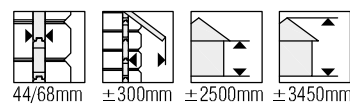

plattegrond / plan

zijaanzicht (l) side view (l)

achteraanzicht / rear view

vooraanzicht / front view

zijaanzicht (r) side view (r)

"GENÈVE"

Blokhut/Log cabin

ca. 600x600cm

44mm BG10
68mm BG11

LUGARDE®

©LUGARDE® Laren Holland
www.lugarde.com
sale@lugarde.nl

Simply the best