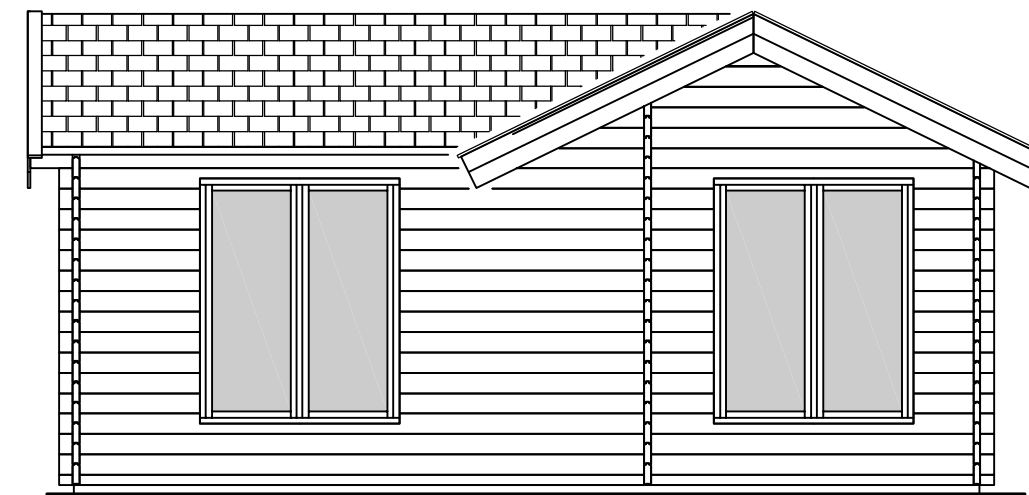

plattegrond / plan

zijaanzicht (l) side view (l)

achteraanzicht / rear view

vooraanzicht / front view

zijaanzicht (r) side view (r)

"GENÈVE"

Blokhut/Log cabin

ca. 600x600cm