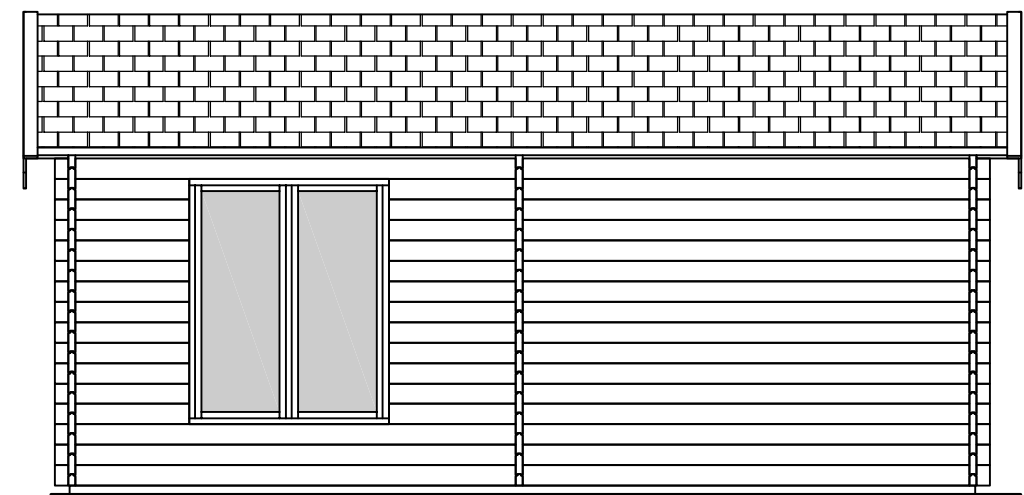

plattegrond / plan

zijaanzicht (l) side view (l)

achteraanzicht / rear view

vooraanzicht / front view

zijaanzicht (r) side view (r)

"GENÈVE"

Blokhut/Log cabin

ca. 600x600cm