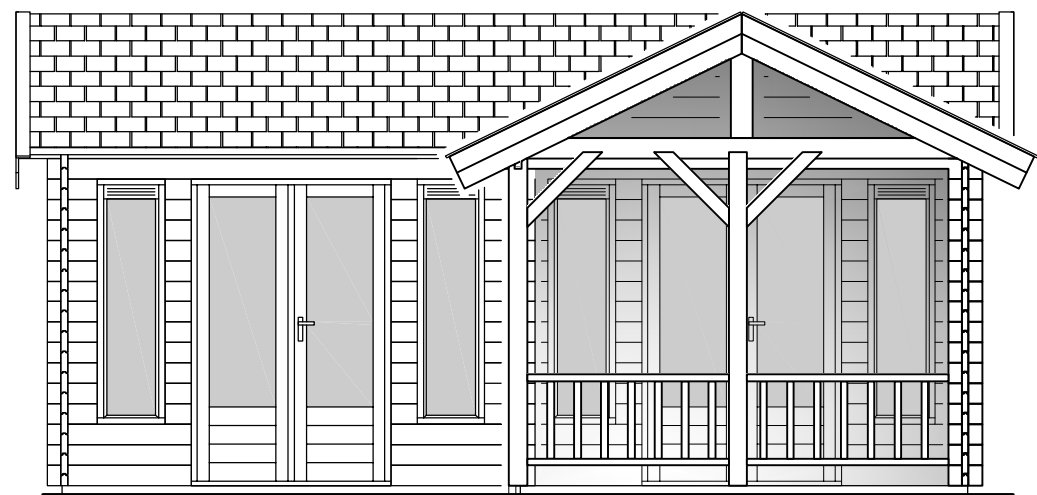

plattegrond / plan

zijaanzicht (l) side view (l)

achteraanzicht / rear view

vooraanzicht / front view

zijaanzicht (r) side view (r)

"GENÈVE"

Blokhut/Log cabin

ca. 600x600cm