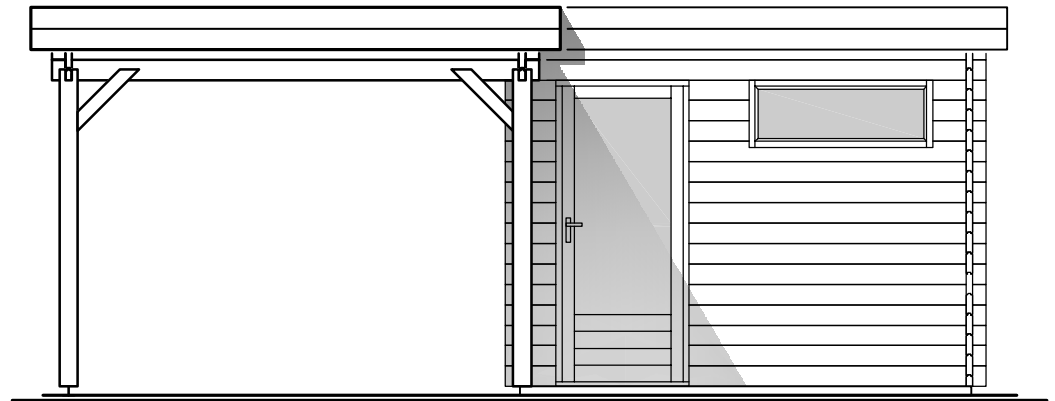

vooraanzicht / front view

"DUBLIN"

Blokhut/Log cabin

ca. 400x600cm

44mm BD02
68mm BD04

LUGARDE®

©LUGARDE® Laren Holland
www.lugarde.com
sale@lugarde.nl

Simply the best