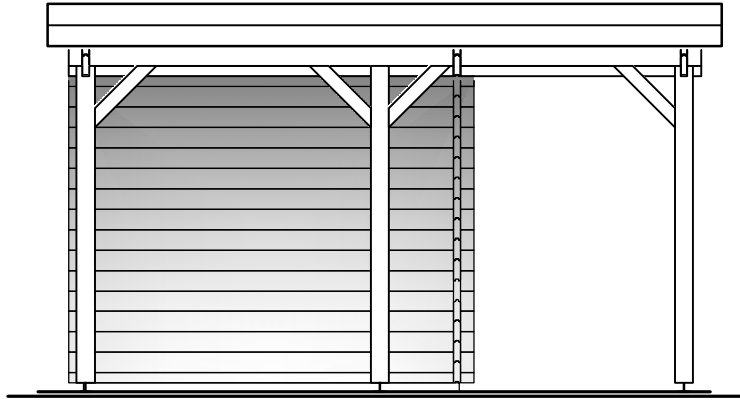

## "DUBLIN"

Blokhut/Log cabin

ca. 400x600cm

44mm BD02  
68mm BD04

**LUGARDE**®

©LUGARDE® Laren Holland  
www.lugarde.com  
sale@lugarde.nl

*Simply the best*

*zijaanzicht (l) / side view (l)*

## "DUBLIN"

Blokhut/Log cabin

ca. 400x600cm

44mm BD02  
68mm BD04

**LUGARDE**®

©LUGARDE® Laren Holland  
www.lugarde.com  
sale@lugarde.nl

*Simply the best*