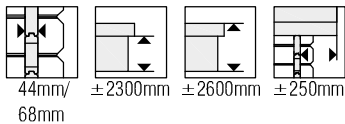

## "DUBLIN"

Blokhut/Log cabin

ca. 400x600cm

44mm BD02  
68mm BD04

**LUGARDE**®

©LUGARDE® Laren Holland  
www.lugarde.com  
sale@lugarde.nl

*Simply the best*

*zijaanzicht (l) / side view (l)*

## "DUBLIN"

Blokhut/Log cabin

ca. 400x600cm

44mm BD02  
68mm BD04

**LUGARDE**®

©LUGARDE® Laren Holland  
www.lugarde.com  
sale@lugarde.nl

*Simply the best*