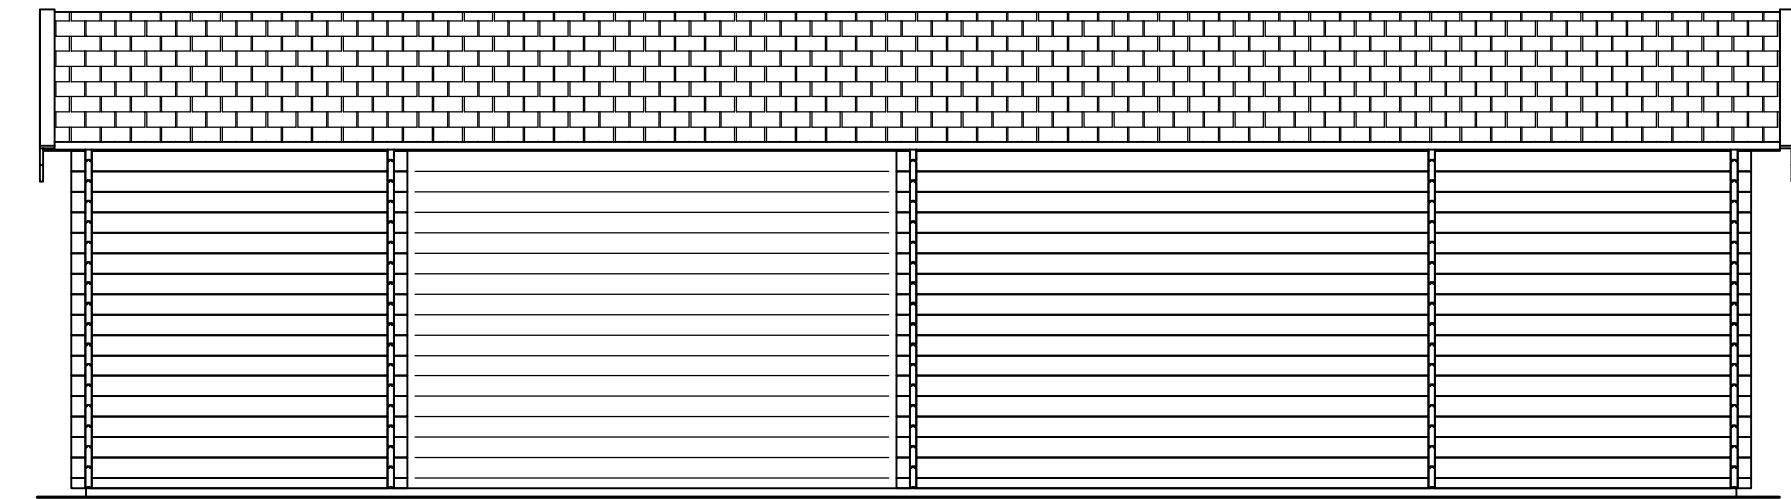

Simply the best

zyaanzicht (r) side view (r)

vooraanzicht / front view

"MONACO"

Blokhut/Log cabin

ca. 500x1100cm

44mm BM02

68mm BM03

LUGARDE®

©LUGARDE® Laren Holland
www.lugarde.com
sale@lugarde.nl

Simply the best

zijaanzicht (l) side view (l)

achteraanzicht / rear view

"MONACO"

Blokhut/Log cabin

ca. 500x1100cm