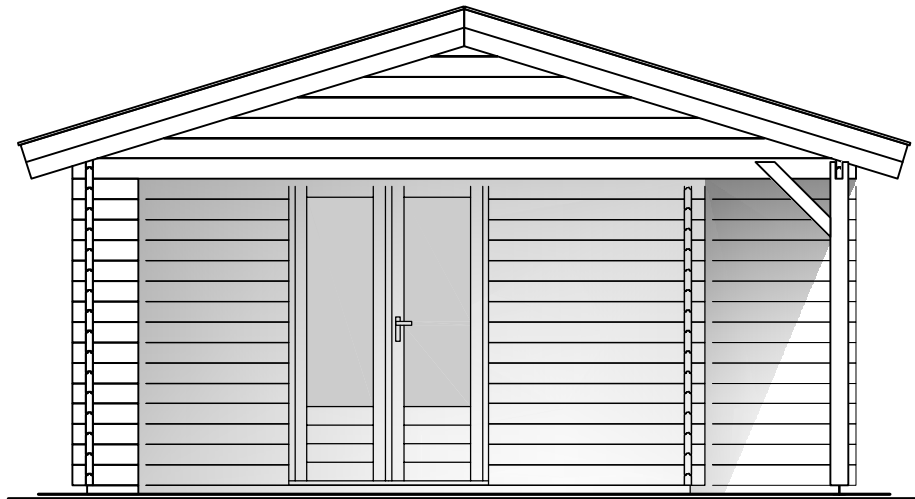

plattegrond / plan

"MONACO"

Blokhut/Log cabin

ca. 500x1100cm

44mm BM02

68mm BM03

LUGARDE®

©LUGARDE® Laren Holland
www.lugarde.com
sale@lugarde.nl

Simply the best

zyaanzicht (r) side view (r)

vooraanzicht / front view

"MONACO"

Blokhut/Log cabin

ca. 500x1100cm

44mm BM02

68mm BM03

LUGARDE®

©LUGARDE® Laren Holland
www.lugarde.com
sale@lugarde.nl

Simply the best

zijaanzicht (l) side view (l)

achteraanzicht / rear view

"MONACO"

Blokhut/Log cabin

ca. 500x1100cm