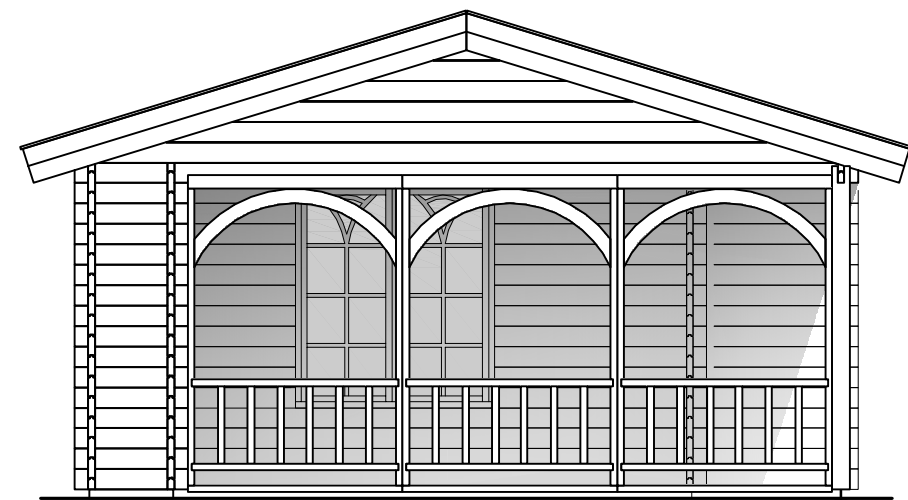

plattegrond / plan

"SICILIË"

Blokhut/Log cabin

ca. 500x800cm

44mm BS01

68mm BS02

LUGARDE®

©LUGARDE® Laren Holland

www.lugarde.com

sale@lugarde.nl

Simply the best

zijaanzicht (r) side view (r)

vooraanzicht / front view

"SICILIË"

Blokhut/Log cabin

ca. 500x800cm

44mm BS01

68mm BS02

LUGARDE®

©LUGARDE® Laren Holland

www.lugarde.com

sale@lugarde.nl

Simply the best

zij aanzicht (l) side view (l)

achteraanzicht / rear view

"SICILIË"

Blokhut/Log cabin

ca. 500x800cm

44mm BS01

68mm BS02

LUGARDE®

©LUGARDE® Laren Holland