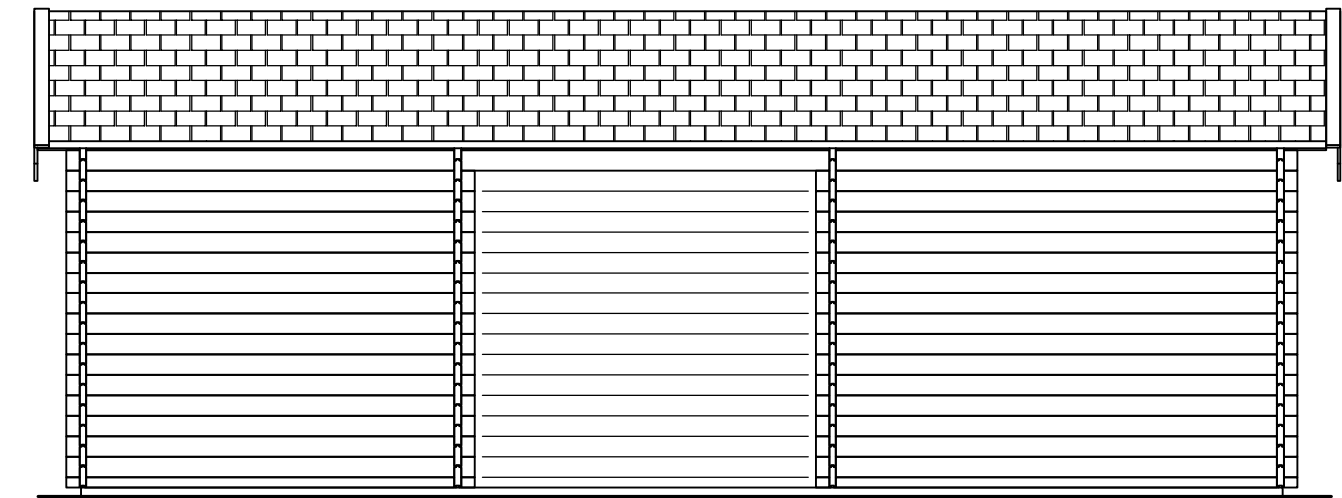

www.lugarde.com

sale@lugarde.nl

Simply the best

zijaanzicht (r) side view (r)

vooraanzicht / front view

"SICILIË"

Blokhut/Log cabin

ca. 500x800cm

44mm BS01

68mm BS02

LUGARDE®

©LUGARDE® Laren Holland

www.lugarde.com

sale@lugarde.nl

Simply the best

zij aanzicht (l) side view (l)

achteraanzicht / rear view

"SICILIË"

Blokhut/Log cabin

ca. 500x800cm

44mm BS01

68mm BS02

LUGARDE®

©LUGARDE® Laren Holland