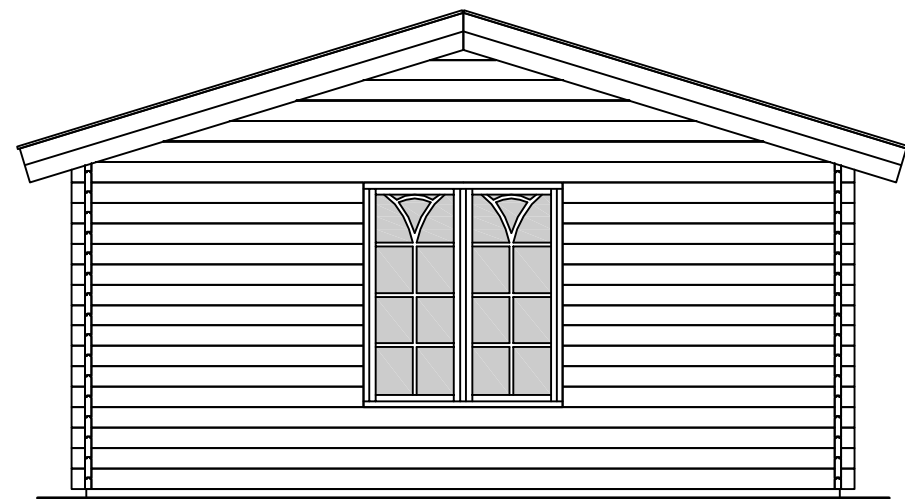

plattegrond / plan

"SICILIË"

Blokhut/Log cabin

ca. 500x800cm

44mm BS01

68mm BS02

LUGARDE®

©LUGARDE® Laren Holland

www.lugarde.com

sale@lugarde.nl

Simply the best

zijaanzicht (r) side view (r)

vooraanzicht / front view

"SICILIË"

Blokhut/Log cabin

ca. 500x800cm

44mm BS01

68mm BS02

LUGARDE®

©LUGARDE® Laren Holland

www.lugarde.com

sale@lugarde.nl

Simply the best

zij aanzicht (l) side view (l)

achteraanzicht / rear view

"SICILIË"

Blokhut/Log cabin

ca. 500x800cm

44mm BS01

68mm BS02

LUGARDE®

©LUGARDE® Laren Holland