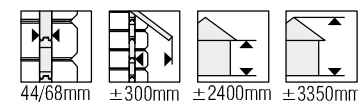

plattegrond / plan

"SICILIË"

Blokhut/Log cabin

ca. 500x800cm

44mm BS01

68mm BS02

LUGARDE®

©LUGARDE® Laren Holland

www.lugarde.com

sale@lugarde.nl

Simply the best

zijaanzicht (r) side view (r)

vooraanzicht / front view

"SICILIË"

Blokhut/Log cabin

ca. 500x800cm

44mm BS01

68mm BS02

LUGARDE®

©LUGARDE® Laren Holland

www.lugarde.com

sale@lugarde.nl

Simply the best

zij aanzicht (l) side view (l)

achteraanzicht / rear view

"SICILIË"

Blokhut/Log cabin

ca. 500x800cm

44mm BS01

68mm BS02

LUGARDE®

©LUGARDE® Laren Holland