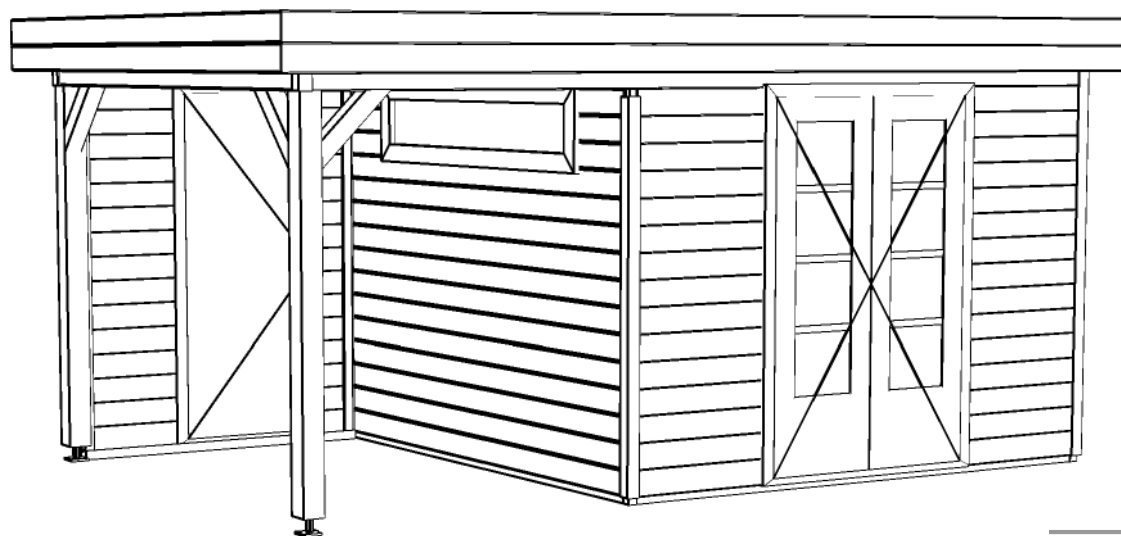

PR16
Schaal / Scale:
1:50

BLAD NR.:
BT

LUGARDE®

©LUGARDE® Laren Holland
www.lugarde.com
sale@lugarde.nl

Simply the best

Formaat: A4 - JZ

Achteraanzicht / Rear view / Hinterseite

Prima Systeem MW

Omschrijving / Description:
300 x 480 cm / 28 mm
Onderdeel / Component:
Bouwtekening / Construction drawing

PR16
Schaal / Scale:
1:50

BLAD NR.:
BT

LUGARDE®

©LUGARDE® Laren Holland
www.lugarde.com
sale@lugarde.nl