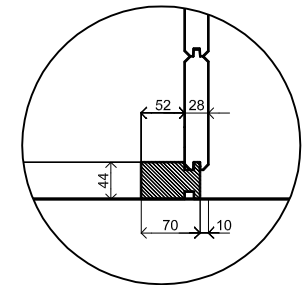

Vooraanzicht / Front view / Vorderansicht

(R) Zij aanzicht / Side view / Seiten ansicht

Plattegrond / Plan

Prima Systeem MW

Omschrijving / Description:
300 x 480 cm / 28 mm
Onderdeel / Component:
Bouwtekening / Construction drawing

PR16
Schaal / Scale:
1:50

BLAD NR.:
BT

LUGARDE®

©LUGARDE® Laren Holland
www.lugarde.com
sale@lugarde.nl

Simply the best

Formaat: A4 - JZ

Achteraanzicht / Rear view / Hinterseite

Prima Systeem MW

Omschrijving / Description:
300 x 480 cm / 28 mm
Onderdeel / Component:
Bouwtekening / Construction drawing

PR16
Schaal / Scale:
1:50

BLAD NR.:
BT

LUGARDE®

©LUGARDE® Laren Holland
www.lugarde.com
sale@lugarde.nl