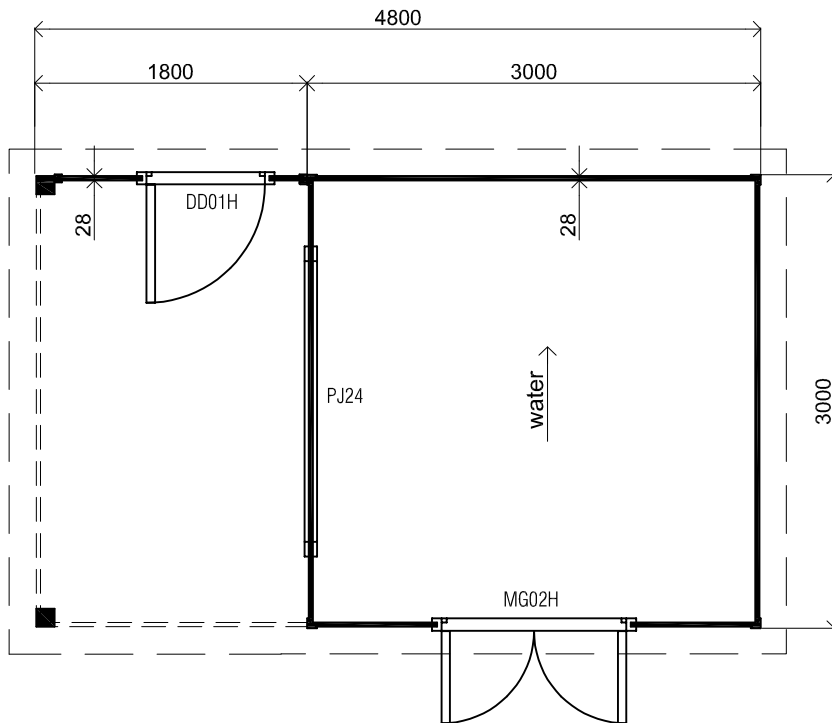

Vooraanzicht / Front view / Vorderansicht

(R) Zij aanzicht / Side view / Seiten ansicht

Plattegrond / Plan

Prima Systeem MW

Omschrijving / Description:
300 x 480 cm / 28 mm
Onderdeel / Component:
Bouwtekening / Construction drawing

PR16
Schaal / Scale:
1:50

BLAD NR.:
BT

LUGARDE®

©LUGARDE® Laren Holland
www.lugarde.com
sale@lugarde.nl

Simply the best

Formaat: A4 - JZ

Achteraanzicht / Rear view / Hinterseite

Prima Systeem MW

Omschrijving / Description:
300 x 480 cm / 28 mm
Onderdeel / Component:
Bouwtekening / Construction drawing

PR16
Schaal / Scale:
1:50

BLAD NR.:
BT

LUGARDE®

©LUGARDE® Laren Holland
www.lugarde.com
sale@lugarde.nl