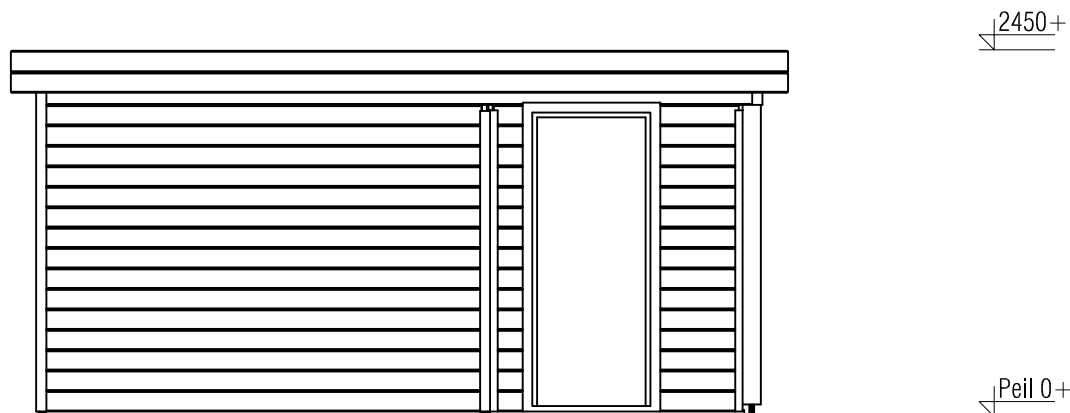

PR16
Schaal / Scale:
1:50

BLAD NR.:
BT

LUGARDE®

©LUGARDE® Laren Holland
www.lugarde.com
sale@lugarde.nl

Simply the best

Formaat: A4 - JZ

Achteraanzicht / Rear view / Hinterseite

Prima Systeem MW

Omschrijving / Description:
300 x 480 cm / 28 mm
Onderdeel / Component:
Bouwtekening / Construction drawing

PR16
Schaal / Scale:
1:50

BLAD NR.:
BT

LUGARDE®

©LUGARDE® Laren Holland
www.lugarde.com
sale@lugarde.nl