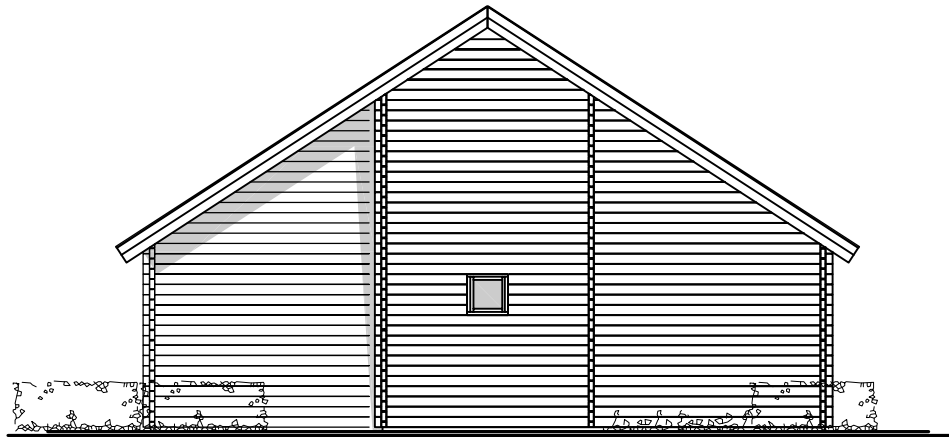

zijaanzicht (r) side view (r)

vooraanzicht / front view

"LYON"

Recreatiewoning / Holiday home

ca. 900x1200cm

68mm BL02

LUGARDE®

©LUGARDE® Laren Holland
www.lugarde.com
sale@lugarde.nl

Simply the best

zij aanzicht (1) side view (1)

achteraanzicht / rear view

"LYON"

Recreatiewoning / Holiday home

ca. 900x1200cm

68mm BL02

LUGARDE®