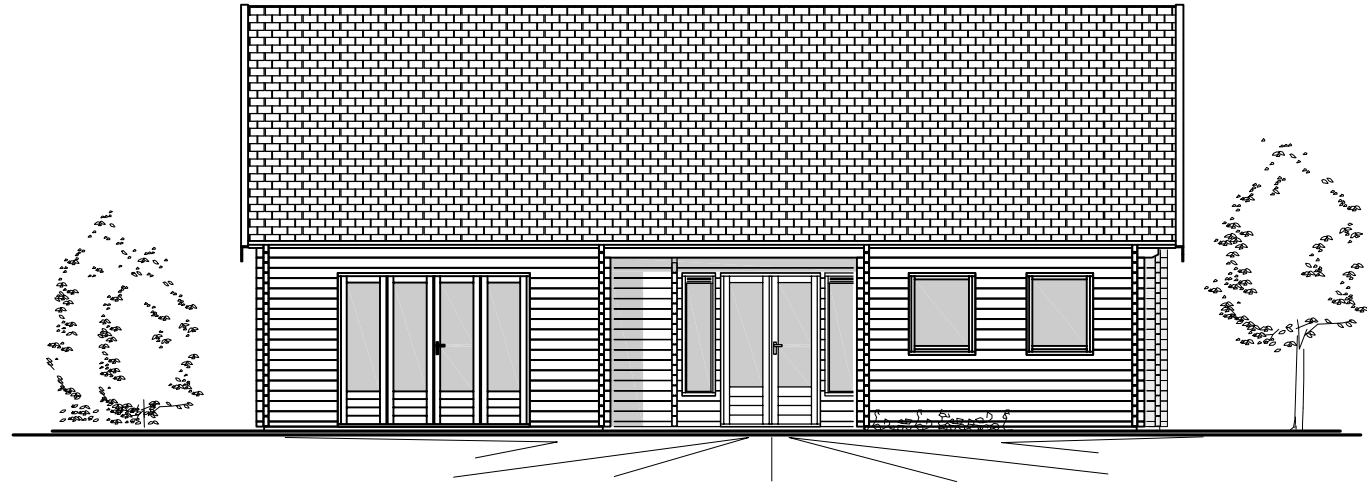

plattegrond / plan

"LYON"

Recreatiewoning / Holiday home

ca. 900x1200cm

68mm BL02

LUGARDE®

©LUGARDE® Laren Holland
www.lugarde.com
sale@lugarde.nl

Simply the best

zijaanzicht (r) side view (r)

vooraanzicht / front view

"LYON"

Recreatiewoning / Holiday home

ca. 900x1200cm

68mm BL02

LUGARDE®

©LUGARDE® Laren Holland
www.lugarde.com
sale@lugarde.nl

Simply the best

zij aanzicht (1) side view (1)

achteraanzicht / rear view

"LYON"

Recreatiewoning / Holiday home

ca. 900x1200cm

68mm BL02

LUGARDE®