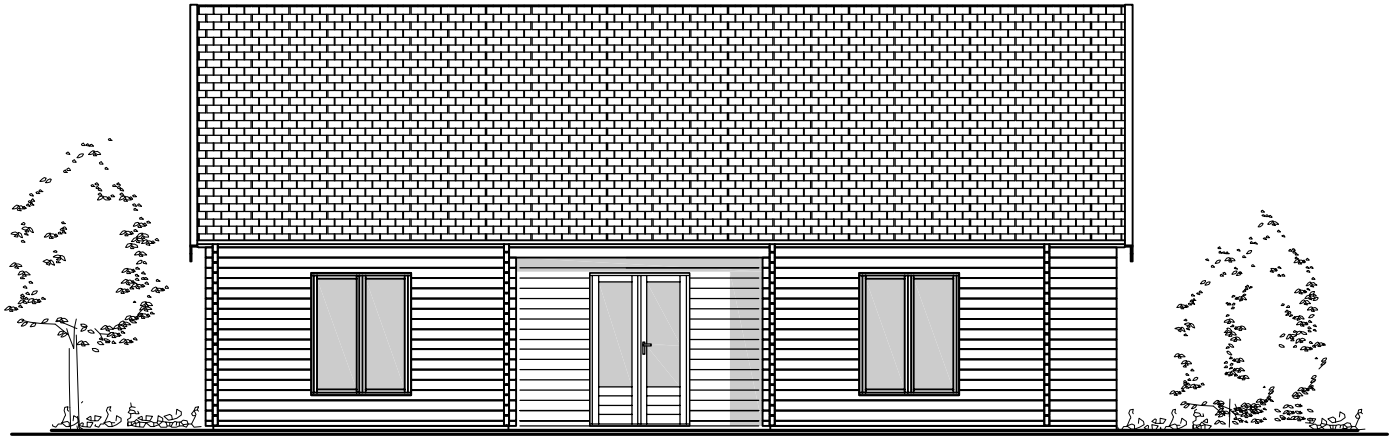

zijaanzicht (r) side view (r)

vooraanzicht / front view

"LYON"

Recreatiewoning / Holiday home

ca. 900x1200cm

68mm BL02

LUGARDE®

©LUGARDE® Laren Holland
www.lugarde.com
sale@lugarde.nl

Simply the best

zij aanzicht (1) side view (1)

achteraanzicht / rear view

"LYON"

Recreatiewoning / Holiday home

ca. 900x1200cm

68mm BL02

LUGARDE®