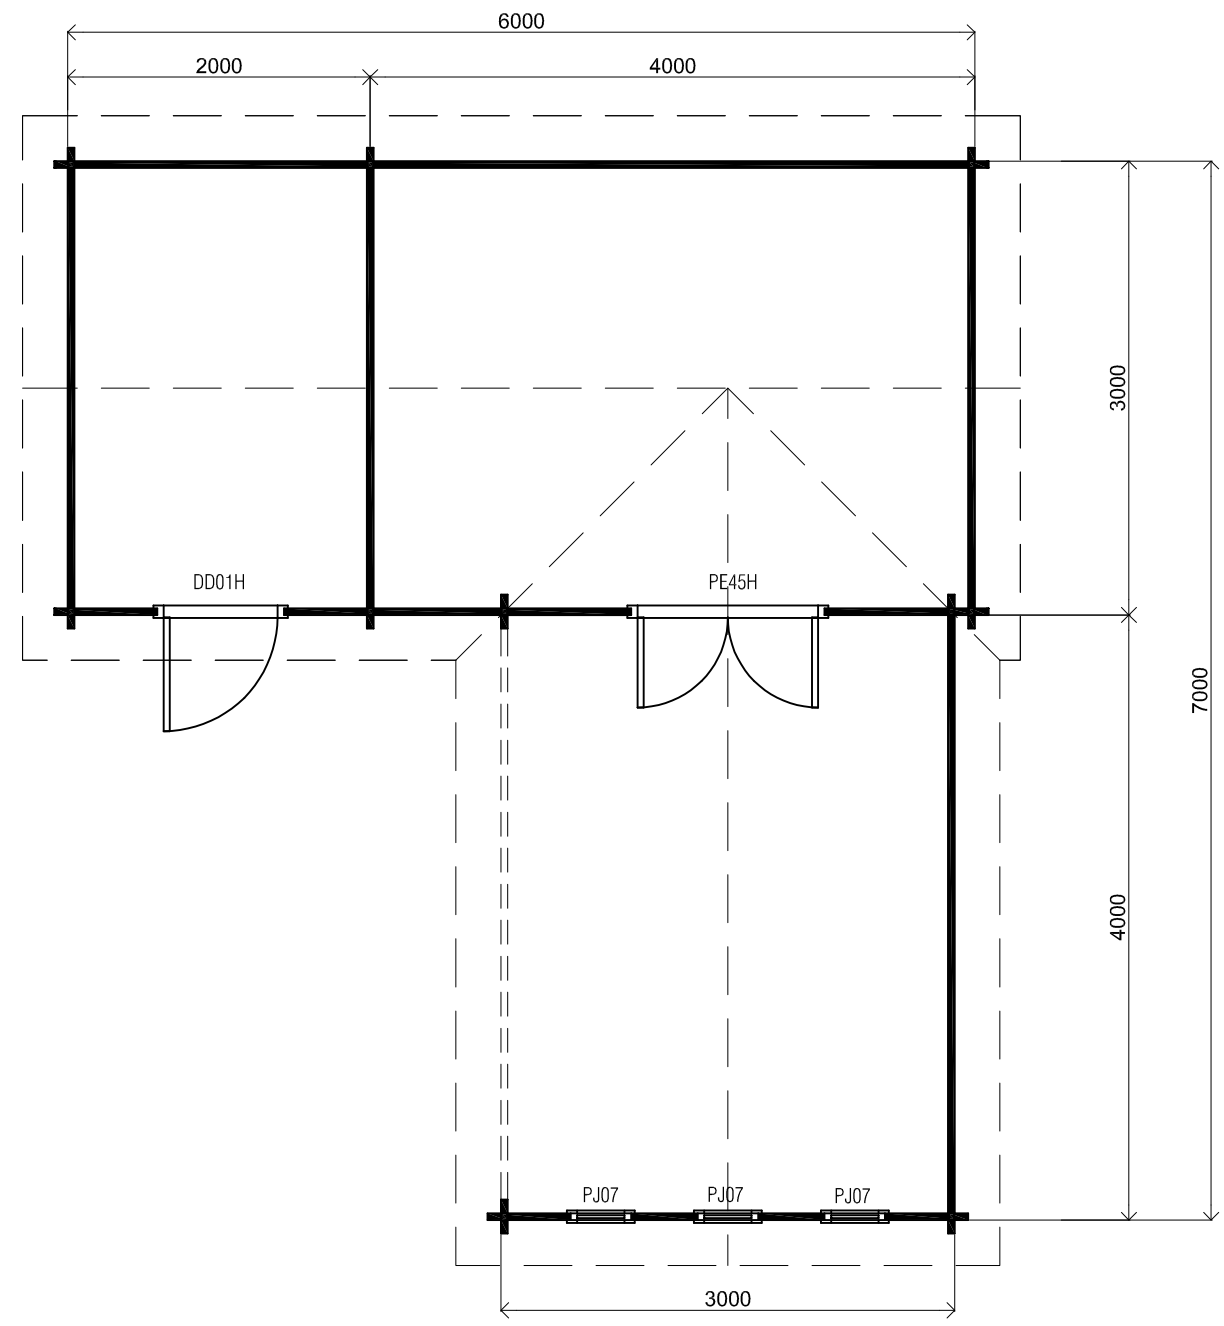

Plattegrond / Plan

Blokhut / Log cabin

Omschrijving / Description:
600x700cm 44mm
Onderdeel / Component:
Bouwtekening / Construction drawing
Dealer:
Ref.:
p98 LB

Ordernr.:
Schaal / Scale:
1:50
BLAD NR.:
BT