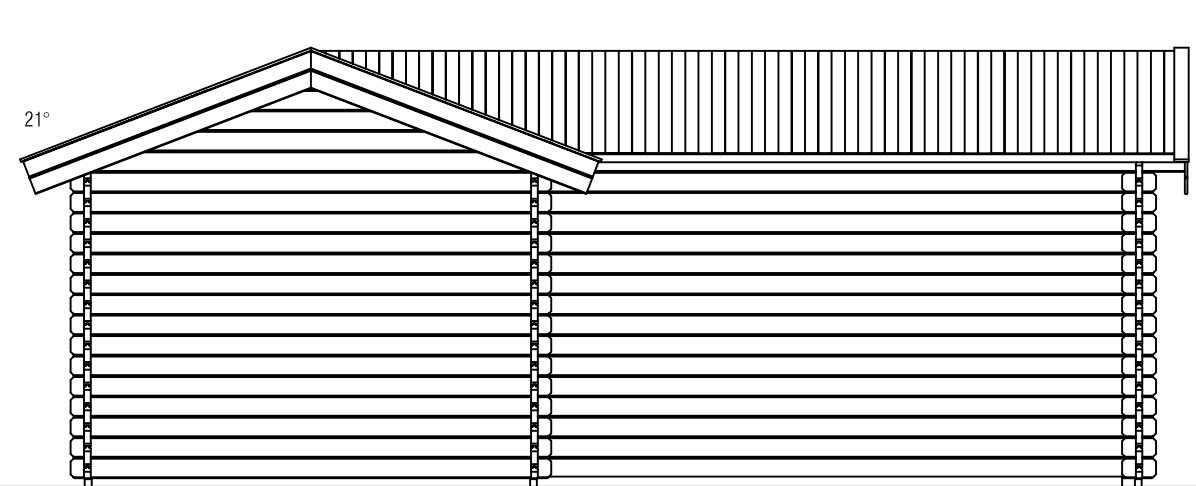

Vooraanzicht / Front view / Vorderansicht

(R) Zijaanzicht / Side view / Seiten ansicht

Plattegrond / Plan

Blokhut / Log cabin

Omschrijving / Description:
600x700cm 44mm
Onderdeel / Component:
Bouwtekening / Construction drawing
Dealer:
Ref.:
p98 LB

Ordernr.:
Schaal / Scale:
1:50
BLAD NR.:
BT

Het is niet toegestaan om bouwsystemen, bouwtekeningen en foto's van zowel de Prima-serie als blokhutten-serie, teksten etc. geheel of gedeeltelijk over te nemen zonder schriftelijke toestemming van LUGARDE®/Wuestman B.V. Model- en materiaalwijzigingen en drukfouten onder voorbehoud. LUGARDE en het 3=1 systeem zijn geregistreerde handelsmerken. Het Prima 3=1 systeem is ontwikkeld en gepatenteerd door LUGARDE®/Wuestman B.V. It is prohibited to copy, duplicate or in anyway use contructionsystems, construction drawings, photos or text from the Prima series or Logcabin series without written permission from LUGARDE®/Wuestman B.V. Model, material changes and print mistakes reserved. LUGARDE® and the Prima 3=1 system are registered trademarks. The Prima 3=1 system is developed and patented by LUGARDE®/Wuestman B.V.

Achteraanzicht / Rear view / Hinterseite

(L) Zijaanzicht / Side view / Seitenansicht

Blokhut / Log cabin

Omschrijving / Description:
600x700cm 44mm
Onderdeel / Component:
Bouwtekening / Construction drawing
Dealer:
Dealer
Ref.:
p98 LB