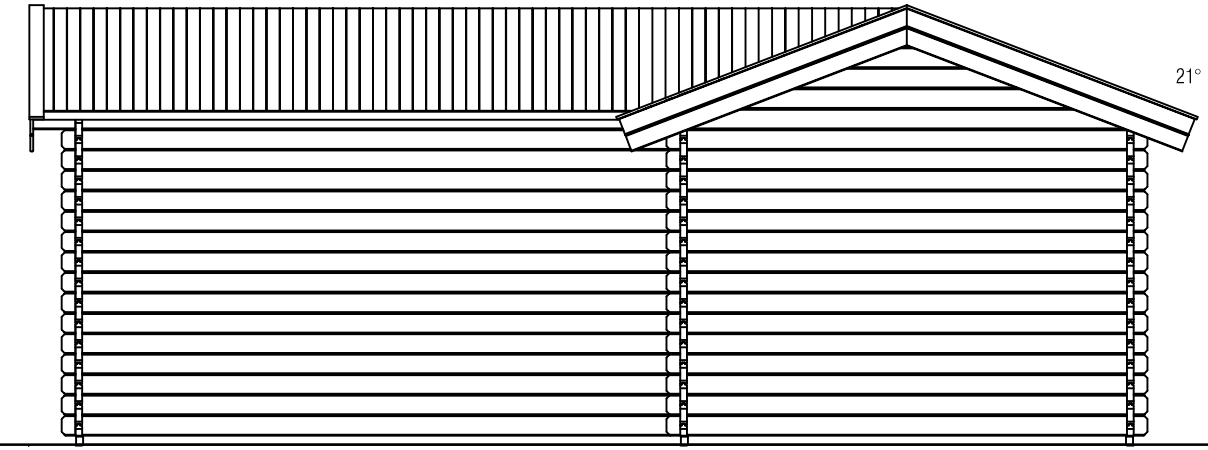

(R) Zijaanzicht / Side view / Seiten ansicht