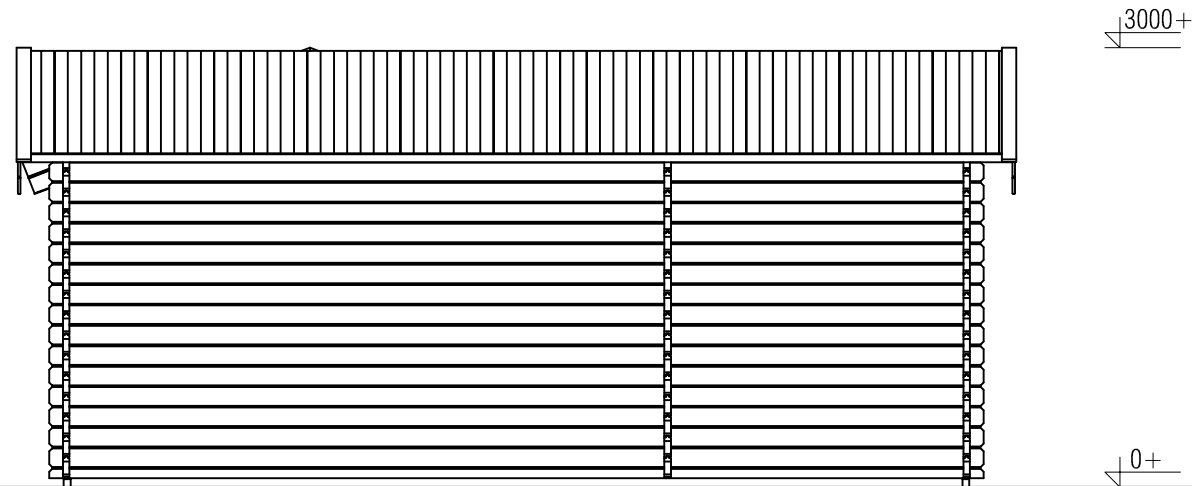

Vooraanzicht / Front view / Vorderansicht

(R) Zijaanzicht / Side view / Seiten ansicht

Plattegrond / Plan

Blokhut / Log cabin

Omschrijving / Description:
600x700cm 44mm
Onderdeel / Component:
Bouwtekening / Construction drawing
Dealer:
Ref.:
p98 LB

Ordernr.:
Schaal / Scale:
1:50
BLAD NR.:
BT

Het is niet toegestaan om bouwsystemen, bouwtekeningen en foto's van zowel de Prima-serie als blokhutten-serie, teksten etc. geheel of gedeeltelijk over te nemen zonder schriftelijke toestemming van LUGARDE®/Wuestman B.V. Model- en materiaalwijzigingen en drukfouten onder voorbehoud. LUGARDE en het 3=1 systeem zijn geregistreerde handelsmerken. Het Prima 3=1 systeem is ontwikkeld en gepatenteerd door LUGARDE®/Wuestman B.V. It is prohibited to copy, duplicate or in anyway use contructionsystems, construction drawings, photos or text from the Prima series or Logcabin series without written permission from LUGARDE®/Wuestman B.V. Model, material changes and print mistakes reserved. LUGARDE® and the Prima 3=1 system are registered trademarks. The Prima 3=1 system is developed and patented by LUGARDE®/Wuestman B.V.

Achteraanzicht / Rear view / Hinterseite

(L) Zijaanzicht / Side view / Seitenansicht

Blokhut / Log cabin

Omschrijving / Description:
600x700cm 44mm
Onderdeel / Component:
Bouwtekening / Construction drawing
Dealer:
Dealer
Ref.:
p98 LB

Ordernr.:
Ordernr
Schaal / Scale:
1:50
BLAD NR.:
BT

LUGARDE®
©LUGARDE® Laren Holland
www.lugarde.com
sale@lugarde.nl
Simply the best