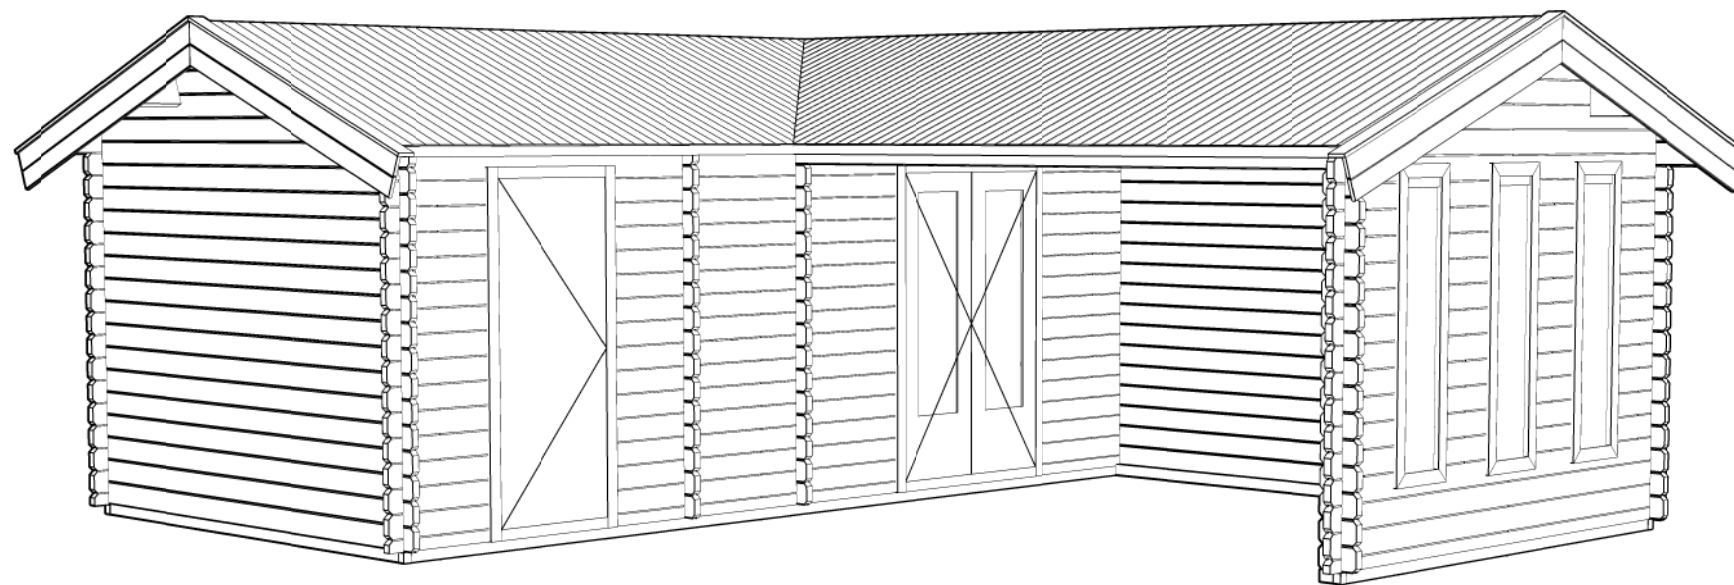

Vooraanzicht / Front view / Vorderansicht

(R) Zijaanzicht / Side view / Seiten ansicht

Plattegrond / Plan

Blokhut / Log cabin

Omschrijving / Description:
600x700cm 44mm
Onderdeel / Component:
Bouwtekening / Construction drawing
Dealer:
Ref.:
p98 LB

Ordernr.:
Schaal / Scale:
1:50
BLAD NR.:
BT

Het is niet toegestaan om bouwsystemen, bouwtekeningen en foto's van zowel de Prima-serie als blokhutten-serie, teksten etc. geheel of gedeeltelijk over te nemen zonder schriftelijke toestemming van LUGARDE®/Wuestman B.V. Model- en materiaalwijzigingen en drukfouten onder voorbehoud. LUGARDE en het 3=1 systeem zijn geregistreerde handelsmerken. Het Prima 3=1 systeem is ontwikkeld en gepatenteerd door LUGARDE®/Wuestman B.V. It is prohibited to copy, duplicate or in anyway use contructionsystems, construction drawings, photos or text from the Prima series or Logcabin series without written permission from LUGARDE®/Wuestman B.V. Model, material changes and print mistakes reserved. LUGARDE® and the Prima 3=1 system are registered trademarks. The Prima 3=1 system is developed and patented by LUGARDE®/Wuestman B.V.

Achteraanzicht / Rear view / Hinterseite

(L) Zijaanzicht / Side view / Seitenansicht

Blokhut / Log cabin

Omschrijving / Description:
600x700cm 44mm
Onderdeel / Component:
Bouwtekening / Construction drawing
Dealer:
Dealer
Ref.:
p98 LB