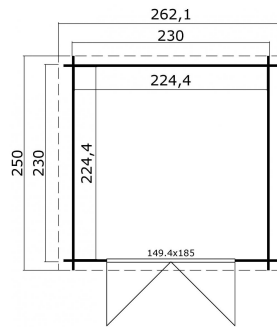

Blokhut Ingo 230x230 Geïmpregneerd olijfgroen

Hoogte / Dikte	222 cm
Breedte	262 cm
Diepte / Lengte	250 cm
Artikelnummer	1009580

Specificaties

Materiaal soort	Vuren
Materiaal behandeling	Geïmpregneerd
Fundering buitenmaat (cm)	230,0x230,0
Buitenmaat overstek voor (cm)	10
Buitenmaat overstek links (cm)	16
Buitenmaat overstek achter (cm)	10
Buitenmaat overstek rechts (cm)	16
Type windveer	1 plank
Type dakbedekking meegeleverd	Asfaltpapier
Geadviseerde dakbedekking	Shingles
Hellingshoek kleinere dakdeel	14
Hellingshoek grootste dakdeel	14
Type regenwaterafvoer	Vrije afloop
Inclusief dakverankering	Ja

Inclusief vloer	Nee
Inclusief fundering	Nee
Binnenmaat hoogte (cm)	193.8
Binnenmaat vloeroppervlak (m2)	5
Dakbeschot	geschaafde plank tong en groef, 15 x 90(wb)mm
Kopmaat wandbalk (cm)	2,8x11,4
Onderdelen op maat gezaagd	-
Inclusief bevestigingsmateriaal	Ja
Klusniveau	Ervaren klusser
Aantal deuren	2
Deuropening (cm)	141,8x179,4
Type slot	Cilinderslot
Deurtype	Stompe deur
Materiaalsoort van het raam	Glas
Dikte raam (mm)	-
Raamopening (cm)	-
Decor	olijfgroen
Hoogte artikel (cm)	222
Breedte artikel (cm)	262
Diepte artikel (cm)	250
Artikelnummer	1009580
Hoogte verkoopeenheid VE=1 (cm)	48
Breedte verkoopeenheid VE=1 (cm)	112
Diepte verkoopeenheid VE=1 (cm)	265