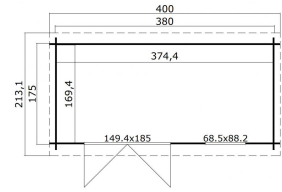

Blokhut Amira 380x175 Onbehandeld vuren

Hoogte / Dikte	217 cm
Breedte	400 cm
Diepte / Lengte	213 cm
Artikelnummer	1041181

Specificaties

Materiaal soort	Vuren
Materiaalbehandeling	Onbehandeld
Fundering buitenmaat (cm)	380,0x175,0
Buitenmaat overstek voor (cm)	20
Buitenmaat overstek links (cm)	10
Buitenmaat overstek achter (cm)	18.1
Buitenmaat overstek rechts (cm)	10
Type boeideel	1 plank
Type dakbedekking meegeleverd	Asfaltpapier
Geadviseerde dakbedekking	EPDM folie
Hellingshoek dak (°)	8
Type regenwaterafvoer	Vrije afloop
Inclusief dakverankering	Ja
Inclusief vloer	Nee
Inclusief fundering	Nee
Binnenmaat hoogte (cm)	188.1

Binnenmaat vloeroppervlak (m2)	6.3
Dakbeschot	geschaafde plank tong en groef, 15 x 90(wb)mm
Kopmaat wandbalk (cm)	2,8x11,4
Onderdelen op maat gezaagd	-
Inclusief bevestigingsmateriaal	Ja
Klusniveau	Ervaren klusser
Aantal deuren	2
Deuropening (cm)	141,8x179,4
Type slot	Cilinderslot
Deurtype	Stompe deur
Openen deur	Buitenwaarts
Materiaalsoort van het raam	Glas
Dikte raam (mm)	4
Raamopening (cm)	58,5x78,2
Openen raam	Buitenwaarts
Raamtype	Enkel raam naar binnen openen
Decor	vuren
Hoogte artikel (cm)	217
Breedte artikel (cm)	400
Diepte artikel (cm)	213
Artikelnummer	1041181
Hoogte verkoopenheid VE=1 (cm)	41
Breedte verkoopenheid VE=1 (cm)	118
Diepte verkoopenheid VE=1 (cm)	440