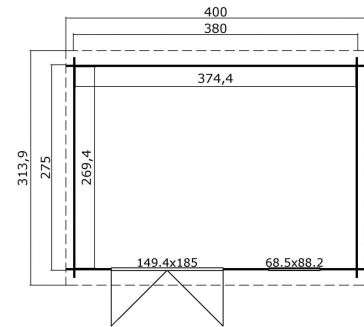

Blokhut Amira 380x275 Gespoten Carbon Grey-Wit

Hoogte / Dikte	217 cm
Breedte	400 cm
Diepte / Lengte	314 cm
Artikelnummer	1009673

Specificaties

Materiaalsoort	Vuren
Materiaalbehandeling	Gespoten
Fundering buitenmaat (cm)	380,0x275,0
Buitenmaat overstek voor (cm)	20
Buitenmaat overstek links (cm)	10
Buitenmaat overstek achter (cm)	18.9
Buitenmaat overstek rechts (cm)	10
Type boeideel	1 plank
Type dakbedekking meegeleverd	Asfaltpapier
Geadviseerde dakbedekking	EPDM folie
Hellingshoek dak (°)	6
Type regenwaterafvoer	Vrije afloop
Inclusief dakverankering	Ja
Inclusief vloer	Nee

Inclusief fundering	Nee
Binnenmaat hoogte (cm)	188.1
Binnenmaat vloeroppervlak (m2)	10.1
Dakbeschot	geschaafde plank tong en groef, 15 x 90(wb)mm
Kopmaat wandbalk (cm)	2,8x11,4
Onderdelen op maat gezaagd	-
Inclusief bevestigingsmateriaal	Ja
Klusniveau	Ervaren klusser
Aantal deuren	2
Deuropening (cm)	141,8x179,2
Type slot	Cilinderslot
Deurtype	Stompe deur
Openen deur	Buitenwaarts
Materiaalsoort van het raam	Glas
Dikte raam (mm)	4
Raamopening (cm)	58,5x78,2
Openen raam	Buitenwaarts
Raamtype	Enkel raam naar binnen openen
Decor	Carbon Grey-Wit
Hoogte artikel (cm)	217
Breedte artikel (cm)	400
Diepte artikel (cm)	314
Artikelnummer	1009673
Hoogte verkoopenheid VE=1 (cm)	43.5
Breedte verkoopenheid VE=1 (cm)	118
Diepte verkoopenheid VE=1 (cm)	440