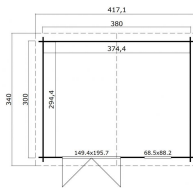

## Blokhut Arvid 380x300 Gespoten Carbon Grey-Wit

Hoogte / Dikte	268 cm
Breedte	417 cm
Diepte / Lengte	340 cm
Artikelnummer	1022495

### Specificaties

Materiaal soort	Vuren
Materiaalbehandeling	Gespoten
Fundering buitenmaat (cm)	380,0x300,0
Buitenmaat overstek voor (cm)	20
Buitenmaat overstek links (cm)	18.6
Buitenmaat overstek achter (cm)	20
Buitenmaat overstek rechts (cm)	18.6
Type windveer	1 plank
Type dakbedekking meegeleverd	Asfaltpapier
Geadviseerde dakbedekking	Shingles
Hellingshoek kleinere dakdeel	19
Hellingshoek grootste dakdeel	19
Type regenwaterafvoer	Vrije afloop
Inclusief dakverankering	Ja
Inclusief vloer	Nee
Inclusief fundering	Nee

Binnenmaat hoogte (cm)	250.2
Binnenmaat vloeroppervlak (m2)	11
Dakbeschot	geschaafde plank tong en groef, 15 x 90(wb)mm
Kopmaat wandbalk (cm)	2,8x11,4
Onderdelen op maat gezaagd	-
Inclusief bevestigingsmateriaal	Ja
Klusniveau	Ervaren klusser
Aantal deuren	2
Deuropening (cm)	139,4x187,5
Type slot	Cilinderslot
Deurtype	Stompe deur
Materiaalsoort van het raam	Glas
Dikte raam (mm)	4
Raamopening (cm)	58,5x78,2
Decor	Carbon Grey-Wit
Hoogte artikel (cm)	268
Breedte artikel (cm)	417
Diepte artikel (cm)	340
Artikelnummer	1022495
Hoogte verkoopenheid VE=1 (cm)	48.5
Breedte verkoopenheid VE=1 (cm)	118
Diepte verkoopenheid VE=1 (cm)	440