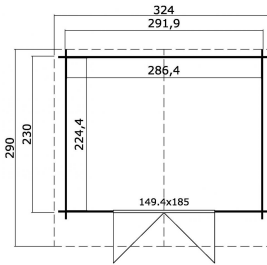

Blokhut Baltimore 292x230 Gespoten Carbon Grey-Wit

Hoogte / Dikte	222 cm
Breedte	324 cm
Diepte / Lengte	290 cm
Artikelnummer	1011916

Specificaties

Materiaalsoort	Vuren
Materiaalbehandeling	Gespoten
Fundering buitenmaat (cm)	292,0x230,0
Buitenmaat overstek voor (cm)	50
Buitenmaat overstek links (cm)	16
Buitenmaat overstek achter (cm)	10
Buitenmaat overstek rechts (cm)	16
Type windveer	1 plank
Type dakbedekking meegeleverd	Asfaltpapier
Geadviseerde dakbedekking	Shingles
Hellingshoek kleinere dakdeel	11
Hellingshoek grootste dakdeel	11
Type regenwaterafvoer	Vrije afloop
Inclusief dakverankering	Ja
Inclusief vloer	Nee

Inclusief fundering	Nee
Binnenmaat hoogte (cm)	193.8
Binnenmaat vloeroppervlak (m2)	6.4
Dakbeschot	geschaafde plank tong en groef, 15 x 90(wb)mm
Kopmaat wandbalk (cm)	2,8x11,4
Onderdelen op maat gezaagd	-
Inclusief bevestigingsmateriaal	Ja
Klusniveau	Ervaren klusser
Aantal deuren	2
Deuropening (cm)	141,8x179,4
Type slot	Cilinderslot
Deurtype	Dubbele deur
Materiaalsoort van het raam	Glas
Dikte raam (mm)	-
Raamopening (cm)	-
Decor	Carbon Grey-Wit
Hoogte artikel (cm)	222
Breedte artikel (cm)	324
Diepte artikel (cm)	290
Artikelnummer	1011916
Hoogte verkoopenheid VE=1 (cm)	44
Breedte verkoopenheid VE=1 (cm)	118
Diepte verkoopenheid VE=1 (cm)	330