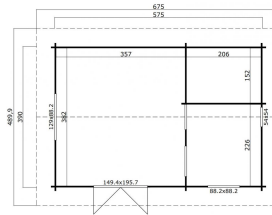

Blokhut Caroline 575x390 Gespoten Carbon Grey-Wit

Hoogte / Dikte	331 cm
Breedte	681 cm
Diepte / Lengte	490 cm
Artikelnummer	1010225

Specificaties

Materiaalsoort	Vuren
Materiaalbehandeling	Gespoten
Fundering buitenmaat (cm)	575,0x390,0
Buitenmaat overstek voor (cm)	50
Buitenmaat overstek links (cm)	53
Buitenmaat overstek achter (cm)	50
Buitenmaat overstek rechts (cm)	53
Type windveer	2 planken
Type dakbedekking meegeleverd	Geen
Geadviseerde dakbedekking	Shingles
Hellingshoek kleinere dakdeel	27
Hellingshoek grootste dakdeel	27
Type regenwaterafvoer	Vrije afloop
Inclusief dakverankering	Ja
Inclusief vloer	Ja
Inclusief fundering	Nee

Binnenmaat hoogte (cm)	233.7
Binnenmaat vloeroppervlak (m2)	21.7
Dakbeschot	geschaafde plank tong en groef, 15 x 90(wb)mm
Kopmaat wandbalk (cm)	4,0x11,4
Onderdelen op maat gezaagd	-
Inclusief bevestigingsmateriaal	Ja
Klusniveau	Ervaren klusser
Aantal deuren	1
Deuropening (cm)	73,5x181,8
Type slot	Cilinderslot
Deurtype	Stompe deur
Materiaalsoort van het raam	Glas
Dikte raam (mm)	4
Raamopening (cm)	119,0x78,2
Decor	Carbon Grey-Wit
Hoogte artikel (cm)	331
Breedte artikel (cm)	681
Diepte artikel (cm)	490
Artikelnummer	1010225
Hoogte verkoopeenheid VE=1 (cm)	85
Breedte verkoopeenheid VE=1 (cm)	112
Diepte verkoopeenheid VE=1 (cm)	500