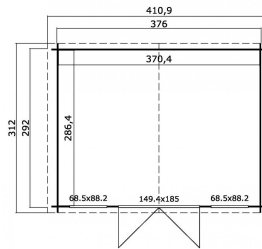

## Blokhut Dallas 376x292 Gespoten Platinum Grey-Wit

Hoogte / Dikte	234 cm
Breedte	410 cm
Diepte / Lengte	312 cm
Artikelnummer	1010330

### Specificaties

Materiaal soort	Vuren
Materiaalbehandeling	Gespoten
Fundering buitenmaat (cm)	376,0x292,0
Buitenmaat overstek voor (cm)	10
Buitenmaat overstek links (cm)	17.4
Buitenmaat overstek achter (cm)	10
Buitenmaat overstek rechts (cm)	17.4
Type windveer	1 plank
Type dakbedekking meegeleverd	Asfaltpapier
Geadviseerde dakbedekking	Shingles
Hellingshoek kleinere dakdeel	12
Hellingshoek grootste dakdeel	12
Type regenwaterafvoer	Vrije afloop
Inclusief dakverankering	Ja
Inclusief vloer	Nee
Inclusief fundering	Nee

Binnenmaat hoogte (cm)	193.8
Binnenmaat vloeroppervlak (m2)	10.6
Dakbeschot	geschaafde plank tong en groef, 15 x 90(wb)mm
Kopmaat wandbalk (cm)	2,8x11,4
Onderdelen op maat gezaagd	-
Inclusief bevestigingsmateriaal	Ja
Klusniveau	Ervaren klusser
Aantal deuren	2
Deuropening (cm)	141,8x179,4
Type slot	Cilinderslot
Deurtype	Dubbele deur
Materiaalsoort van het raam	Glas
Dikte raam (mm)	4
Raamopening (cm)	68,5x88,2
Decor	Platinum Grey-Wit
Hoogte artikel (cm)	234
Breedte artikel (cm)	410
Diepte artikel (cm)	312
Artikelnummer	1010330
Hoogte verkoopenheid VE=1 (cm)	43
Breedte verkoopenheid VE=1 (cm)	118
Diepte verkoopenheid VE=1 (cm)	440