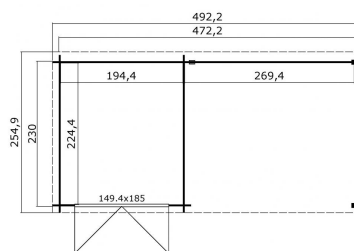

Blokhut met overkapping Helena 472x230 Gespoten Carbon Grey-Wit

Hoogte / Dikte	217 cm
Breedte	492 cm
Diepte / Lengte	254 cm
Artikelnummer	1022543

Specificaties

Materiaal soort	Vuren
Materiaalbehandeling	Gespoten
Fundering buitenmaat (cm)	472,2x230,0
Buitenmaat overstek voor (cm)	10
Buitenmaat overstek links (cm)	10
Buitenmaat overstek achter (cm)	14
Buitenmaat overstek rechts (cm)	10
Type boeideel	1 plank
Type dakbedekking meegeleverd	Asfaltpapier
Geadviseerde dakbedekking	EPDM folie
Hellingshoek dak (°)	2
Type regenwaterafvoer	Vrije afloop
Inclusief dakverankering	Ja
Inclusief vloer	Nee
Inclusief fundering	Nee

Binnenmaat hoogte (cm)	205.2
Binnenmaat vloeroppervlak (m2)	4.4
Overkapte hoogte buiten (cm)	205.2
Overkapt vloeroppervlak buiten (m2)	6
Totaal vloeroppervlak (m2)	10.5
Kopmaat wandbalk (cm)	2,8x11,4
Robuustheid staander (cm)	7,0x7,0
Inclusief verstelbare staandersteunen	Ja
Onderdelen op maat gezaagd	-
Inclusief bevestigingsmateriaal	Ja
Klusniveau	Ervaren klusser
Aantal deuren	2
Deuropening (cm)	141,8x179,2
Type slot	Cilinderslot
Openen deur	Buitenwaarts
Deurtype	Stompe deur
Materiaalsoort van het raam	Glas
Dikte raam (mm)	-
Raamopening (cm)	-
Decor	Carbon Grey-Wit
Hoogte artikel (cm)	217
Breedte artikel (cm)	492
Diepte artikel (cm)	254
Artikelnummer	1022543
Hoogte verkoopenheid VE=1 (cm)	55
Breedte verkoopenheid VE=1 (cm)	112
Diepte verkoopenheid VE=1 (cm)	330