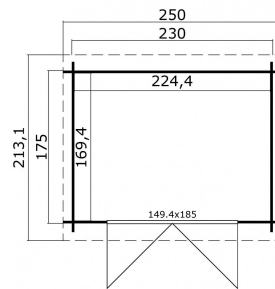

## Blokhut Indi 230x175 Gespoten Platinum Grey-Wit

Hoogte / Dikte	217 cm
Breedte	250 cm
Diepte / Lengte	213 cm
Artikelnummer	1009646

### Specificaties

Materiaal soort	Vuren
Materiaal behandeling	Gespoten
Fundering buitenmaat (cm)	230,0x175,0
Buitenmaat overstek voor (cm)	20
Buitenmaat overstek links (cm)	10
Buitenmaat overstek achter (cm)	18.1
Buitenmaat overstek rechts (cm)	10
Type boeideel	1 plank
Type dakbedekking meegeleverd	Asfaltpapier
Geadviseerde dakbedekking	EPDM folie
Hellingshoek dak (°)	8
Type regenwaterafvoer	Vrije afloop
Inclusief dakverankering	Ja
Inclusief vloer	Nee
Inclusief fundering	Nee

Binnenmaat hoogte (cm)	188.1
Binnenmaat vloeroppervlak (m2)	3.8
Dakbeschot	geschaafde plank tong en groef, 15 x 90(wb)mm
Kopmaat wandbalk (cm)	2,8x11,4
Onderdelen op maat gezaagd	-
Inclusief bevestigingsmateriaal	Ja
Klusniveau	Ervaren klusser
Aantal deuren	2
Deuropening (cm)	141,8x179,4
Type slot	Cilinderslot
Deurtype	Stompe deur
Openen deur	Buitenwaarts
Materiaalsoort van het raam	Glas
Dikte raam (mm)	-
Raamopening (cm)	-
Decor	Platinum Grey-Wit
Hoogte artikel (cm)	217
Breedte artikel (cm)	250
Diepte artikel (cm)	213
Artikelnummer	1009646
Hoogte verkoopenheid VE=1 (cm)	37.5
Breedte verkoopenheid VE=1 (cm)	112
Diepte verkoopenheid VE=1 (cm)	264