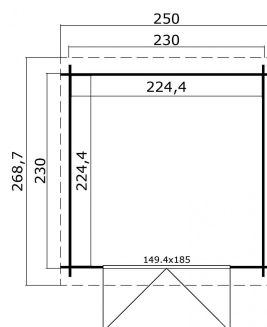

Blokhut Indi 230x230 Gespoten Platinum Grey-Wit

Hoogte / Dikte	217 cm
Breedte	250 cm
Diepte / Lengte	269 cm
Artikelnummer	1009647

Specificaties

Materiaal soort	Vuren
Materiaalbehandeling	Gespoten
Fundering buitenmaat (cm)	230,0x230,0
Buitenmaat overstek voor (cm)	20
Buitenmaat overstek links (cm)	10
Buitenmaat overstek achter (cm)	18,7
Buitenmaat overstek rechts (cm)	10
Type boeideel	1 plank
Type dakbedekking meegeleverd	Asfaltpapier
Geadviseerde dakbedekking	EPDM folie
Hellingshoek dak (°)	6
Type regenwaterafvoer	Vrije afloop
Inclusief dakverankering	Ja
Inclusief vloer	Nee

Inclusief fundering	Nee
Binnenmaat hoogte (cm)	188.1
Binnenmaat vloeroppervlak (m2)	5
Dakbeschot	geschaafde plank tong en groef, 15 x 90(wb)mm
Kopmaat wandbalk (cm)	2,8x11,4
Onderdelen op maat gezaagd	-
Inclusief bevestigingsmateriaal	Ja
Klusniveau	Ervaren klusser
Aantal deuren	2
Deuropening (cm)	141,8x179,2
Type slot	Cilinderslot
Deurtype	Stompe deur
Openen deur	Buitenwaarts
Materiaalsoort van het raam	Glas
Dikte raam (mm)	-
Raamopening (cm)	-
Decor	Platinum Grey-Wit
Hoogte artikel (cm)	217
Breedte artikel (cm)	250
Diepte artikel (cm)	269
Artikelnummer	1009647
Hoogte verkoopeenheid VE=1 (cm)	41.5
Breedte verkoopeenheid VE=1 (cm)	112
Diepte verkoopeenheid VE=1 (cm)	330