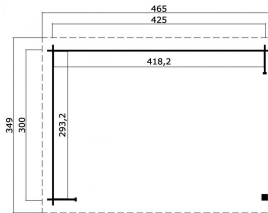

Lounge Ragnar gespoten Carbon Grey-Wit

Hoogte / Dikte	251 cm
Breedte	465 cm
Diepte / Lengte	349 cm
Artikelnummer	1018914

Specificaties

Materiaalsoort	Vuren
Materiaalbehandeling	Gespoten
Fundering buitenmaat (cm)	425,0x300,0
Buitenmaat overstek voor (cm)	25
Buitenmaat overstek links (cm)	20
Buitenmaat overstek achter (cm)	24
Buitenmaat overstek rechts (cm)	20
Type boeideel	1 plank
Type dakbedekking meegeleverd	Asfaltpapier
Geadviseerde dakbedekking	EPDM folie
Hellingshoek dak (°)	5
Type regenwaterafvoer	Vrije afloop
Inclusief dakverankering	Ja
Inclusief vloer	Nee
Inclusief fundering	Nee
Binnenmaat hoogte (cm)	-

Binnenmaat vloeroppervlak (m2)	-
Overkapte hoogte buiten (cm)	222.3
Overkapt vloeroppervlak buiten (m2)	12.3
Totaal vloeroppervlak (m2)	12.3
Kopmaat wandbalk (cm)	3,4x11,4
Robuustheid staander (cm)	12,0x12,0
Inclusief verstelbare staandersteunen	Ja
Onderdelen op maat gezaagd	-
Inclusief bevestigingsmateriaal	Ja
Klusniveau	Ervaren klusser
Aantal deuren	-
Deuropening (cm)	-
Dikte raam (mm)	-
Raamopening (cm)	-
Decor	Carbon Grey-Wit
Hoogte artikel (cm)	251
Breedte artikel (cm)	465
Diepte artikel (cm)	349
Artikelnummer	1018914
Hoogte verkoopenheid VE=1 (cm)	38
Breedte verkoopenheid VE=1 (cm)	118
Diepte verkoopenheid VE=1 (cm)	630