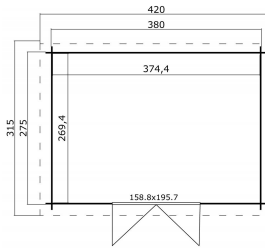

Blokhut Mikkel 380x275 Gespoten Carbon Grey-Wit

Hoogte / Dikte	239 cm
Breedte	420 cm
Diepte / Lengte	315 cm
Artikelnummer	1015436

Specificaties

Materiaal soort	Vuren
Materiaal behandeling	Gespoten
Fundering buitenmaat (cm)	380,0x275,0
Buitenmaat overstek voor (cm)	20
Buitenmaat overstek links (cm)	20
Buitenmaat overstek achter (cm)	20
Buitenmaat overstek rechts (cm)	20
Type boeideel	2 planken
Type dakbedekking meegeleverd	Asfaltpapier
Geadviseerde dakbedekking	EPDM folie
Hellingshoek dak (°)	2
Type regenwaterafvoer	Vrije afloop
Inclusief dakverankering	Ja
Inclusief vloer	Nee
Inclusief fundering	Nee
Binnenmaat hoogte (cm)	222.3

Binnenmaat vloeroppervlak (m2)	10.1
Dakbeschot	geschaafde plank tong en groef, 15 x 90(wb)mm
Kopmaat wandbalk (cm)	2,8x11,4
Onderdelen op maat gezaagd	-
Inclusief bevestigingsmateriaal	Ja
Klusniveau	Ervaren klusser
Aantal deuren	2
Deuropening (cm)	148,8x187,5
Type slot	Cilinderslot
Deurtype	Stompe deur
Openen deur	Buitenwaarts
Materiaalsoort van het raam	Glas
Dikte raam (mm)	-
Raamopening (cm)	-
Decor	Carbon Grey-Wit
Hoogte artikel (cm)	239
Breedte artikel (cm)	420
Diepte artikel (cm)	315
Artikelnummer	1015436
Hoogte verkoopeenheid VE=1 (cm)	40
Breedte verkoopeenheid VE=1 (cm)	112
Diepte verkoopeenheid VE=1 (cm)	440