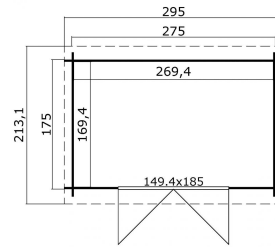

Blokhut Nadia 275x175 Gespoten Carbon Grey-Wit

Hoogte / Dikte	217 cm
Breedte	295 cm
Diepte / Lengte	213 cm
Artikelnummer	1009686

Specificaties

Materiaalsoort	Vuren
Materiaalbehandeling	Gespoten
Fundering buitenmaat (cm)	275,0x175,0
Buitenmaat overstek voor (cm)	20
Buitenmaat overstek links (cm)	10
Buitenmaat overstek achter (cm)	18.1
Buitenmaat overstek rechts (cm)	10
Type boeideel	1 plank
Type dakbedekking meegeleverd	Asfaltpapier
Geadviseerde dakbedekking	EPDM folie
Hellingshoek dak (°)	8
Type regenwaterafvoer	Vrije afloop
Inclusief dakverankering	Ja
Inclusief vloer	Nee
Inclusief fundering	Nee
Binnenmaat hoogte (cm)	188.1

Binnenmaat vloeroppervlak (m2)	4.6
Dakbeschot	geschaafde plank tong en groef, 15 x 90(wb)mm
Kopmaat wandbalk (cm)	2,8x11,4
Onderdelen op maat gezaagd	-
Inclusief bevestigingsmateriaal	Ja
Klusniveau	Ervaren klusser
Aantal deuren	2
Deuropening (cm)	141,8x179,4
Type slot	Cilinderslot
Deurtype	Stompe deur
Openen deur	Buitenwaarts
Materiaalsoort van het raam	Glas
Dikte raam (mm)	-
Raamopening (cm)	-
Decor	Carbon Grey-Wit
Hoogte artikel (cm)	217
Breedte artikel (cm)	295
Diepte artikel (cm)	213
Artikelnummer	1009686
Hoogte verkoopenheid VE=1 (cm)	36
Breedte verkoopenheid VE=1 (cm)	112
Diepte verkoopenheid VE=1 (cm)	330