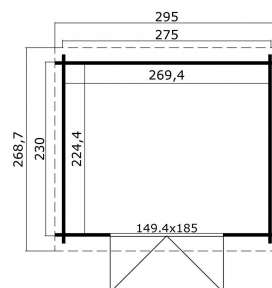

Blokhut Nadia 275x230 Gespoten Carbon Grey-Wit

Hoogte / Dikte	217 cm
Breedte	295 cm
Diepte / Lengte	269 cm
Artikelnummer	1009687

Specificaties

Materiaal soort	Vuren
Materiaalbehandeling	Gespoten
Fundering buitenmaat (cm)	275,0x230,0
Buitenmaat overstek voor (cm)	20
Buitenmaat overstek links (cm)	10
Buitenmaat overstek achter (cm)	18.7
Buitenmaat overstek rechts (cm)	10
Type boeideel	1 plank
Type dakbedekking meegeleverd	Asfaltpapier
Geadviseerde dakbedekking	EPDM folie
Hellingshoek dak (°)	6
Type regenwaterafvoer	Vrije afloop
Inclusief dakverankering	Ja
Inclusief vloer	Nee
Inclusief fundering	Nee

Binnenmaat hoogte (cm)	188.1
Binnenmaat vloeroppervlak (m2)	6
Dakbeschot	geschaafde plank tong en groef, 15 x 90(wb)mm
Kopmaat wandbalk (cm)	2,8x11,4
Onderdelen op maat gezaagd	-
Inclusief bevestigingsmateriaal	Ja
Klusniveau	Ervaren klusser
Aantal deuren	2
Deuropening (cm)	141,8x179,3
Type slot	Cilinderslot
Deurtype	Stompe deur
Openen deur	Buitenwaarts
Materiaalsoort van het raam	Glas
Dikte raam (mm)	-
Raamopening (cm)	-
Decor	Carbon Grey-Wit
Hoogte artikel (cm)	217
Breedte artikel (cm)	295
Diepte artikel (cm)	269
Artikelnummer	1009687
Hoogte verkoopenheid VE=1 (cm)	41
Breedte verkoopenheid VE=1 (cm)	118
Diepte verkoopenheid VE=1 (cm)	330