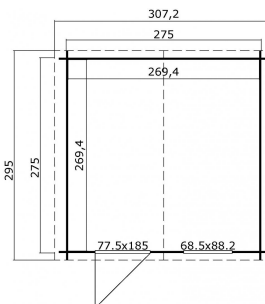

## Blokhut Nina 275x275 Gespoten Carbon Grey-Wit

Hoogte / Dikte	234 cm
Breedte	307 cm
Diepte / Lengte	295 cm
Artikelnummer	1009683

### Specificaties

Materiaal soort	Vuren
Materiaalbehandeling	Gespoten
Fundering buitenmaat (cm)	275,0x275,0
Buitenmaat overstek voor (cm)	10
Buitenmaat overstek links (cm)	16.1
Buitenmaat overstek achter (cm)	10
Buitenmaat overstek rechts (cm)	16.1
Type windveer	1 plank
Type dakbedekking meegeleverd	Asfaltpapier
Geadviseerde dakbedekking	Shingles
Hellingshoek kleinere dakdeel	16
Hellingshoek grootste dakdeel	16
Type regenwaterafvoer	Vrije afloop
Inclusief dakverankering	Ja
Inclusief vloer	Nee

Inclusief fundering	Nee
Binnenmaat hoogte (cm)	193,8
Binnenmaat vloeroppervlak (m2)	7,3
Dakbeschot	geschaafde plank tong en groef, 15 x 90(wb)mm
Kopmaat wandbalk (cm)	2,8x11,4
Onderdelen op maat gezaagd	-
Inclusief bevestigingsmateriaal	Ja
Klusniveau	Ervaren klusser
Aantal deuren	1
Deuropening (cm)	70,2x179,3
Type slot	Cilinderslot
Deurtype	Stompe deur
Materiaalsoort van het raam	Glas
Dikte raam (mm)	4
Raamopening (cm)	58,5x78,2
Decor	Carbon Grey-Wit
Hoogte artikel (cm)	234
Breedte artikel (cm)	307
Diepte artikel (cm)	295
Artikelnummer	1009683
Hoogte verkoopenheid VE=1 (cm)	44,5
Breedte verkoopenheid VE=1 (cm)	112
Diepte verkoopenheid VE=1 (cm)	330