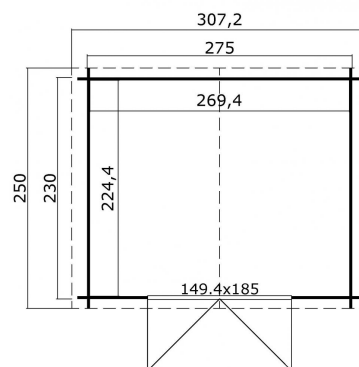

Blokhut Norah 275x230 Gespoten Carbon Grey-Wit

Hoogte / Dikte	234 cm
Breedte	307 cm
Diepte / Lengte	250 cm
Artikelnummer	1009684

Specificaties

Materiaal soort	Vuren
Materiaalbehandeling	Gespoten
Fundering buitenmaat (cm)	275,0x230,0
Buitenmaat overstek voor (cm)	10
Buitenmaat overstek links (cm)	16.1
Buitenmaat overstek achter (cm)	10
Buitenmaat overstek rechts (cm)	16.1
Type windveer	1 plank
Type dakbedekking meegeleverd	Asfaltpapier
Geadviseerde dakbedekking	Shingles
Hellingshoek kleinere dakdeel	16
Hellingshoek grootste dakdeel	16
Type regenwaterafvoer	Vrije afloop
Inclusief dakverankering	Ja

Inclusief vloer	Nee
Inclusief fundering	Nee
Binnenmaat hoogte (cm)	193.8
Binnenmaat vloeroppervlak (m2)	6
Dakbeschot	geschaafde plank tong en groef, 15 x 90(wb)mm
Kopmaat wandbalk (cm)	2,8x11,4
Onderdelen op maat gezaagd	-
Inclusief bevestigingsmateriaal	Ja
Klusniveau	Ervaren klusser
Aantal deuren	2
Deuropening (cm)	141,8x179,4
Type slot	Cilinderslot
Deurtype	Stompe deur
Materiaalsoort van het raam	Glas
Dikte raam (mm)	-
Raamopening (cm)	-
Decor	Carbon Grey-Wit
Hoogte artikel (cm)	234
Breedte artikel (cm)	307
Diepte artikel (cm)	250
Artikelnummer	1009684
Hoogte verkoopeenheid VE=1 (cm)	44
Breedte verkoopeenheid VE=1 (cm)	112
Diepte verkoopeenheid VE=1 (cm)	330