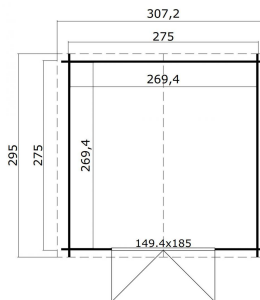

Blokhut Norah 275x275 Onbehandeld vuren

Hoogte / Dikte	234 cm
Breedte	307 cm
Diepte / Lengte	295 cm
Artikelnummer	1009525

Specificaties

Materiaalsoort	Vuren
Materiaalbehandeling	Onbehandeld
Fundering buitenmaat (cm)	275,0x275,0
Buitenmaat overstek voor (cm)	10
Buitenmaat overstek links (cm)	16.1
Buitenmaat overstek achter (cm)	10
Buitenmaat overstek rechts (cm)	16.1
Type windveer	1 plank
Type dakbedekking meegeleverd	Asfaltpapier
Geadviseerde dakbedekking	Shingles
Hellingshoek kleinere dakdeel	16
Hellingshoek grootste dakdeel	16
Type regenwaterafvoer	Vrije afloop
Inclusief dakverankering	Ja
Inclusief vloer	Nee

Inclusief fundering	Nee
Binnenmaat hoogte (cm)	193.8
Binnenmaat vloeroppervlak (m2)	7.3
Dakbeschot	geschaafde plank tong en groef, 15 x 90(wb)mm
Kopmaat wandbalk (cm)	2,8x11,4
Onderdelen op maat gezaagd	-
Inclusief bevestigingsmateriaal	Ja
Klusniveau	Ervaren klusser
Aantal deuren	2
Deuropening (cm)	141,8x179,4
Type slot	Cilinderslot
Deurtype	Stompe deur
Materiaalsoort van het raam	Glas
Dikte raam (mm)	-
Raamopening (cm)	-
Decor	vuren
Hoogte artikel (cm)	234
Breedte artikel (cm)	307
Diepte artikel (cm)	295
Artikelnummer	1009525
Hoogte verkoopeenheid VE=1 (cm)	45.5
Breedte verkoopeenheid VE=1 (cm)	112
Diepte verkoopeenheid VE=1 (cm)	330