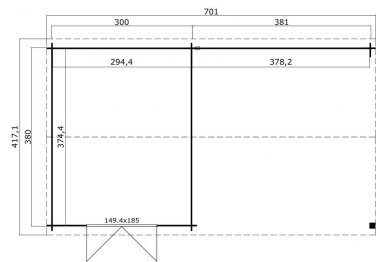

Blokhut met overkapping Octavio 680x380 Gespoten Carbon Grey-Wit

Hoogte / Dikte	274 cm
Breedte	700 cm
Diepte / Lengte	438 cm
Artikelnummer	1009693

Specificaties

Materiaal soort	Vuren
Materiaalbehandeling	Gespoten
Fundering buitenmaat (cm)	680,0x380,0
Buitenmaat overstek voor (cm)	18
Buitenmaat overstek links (cm)	11
Buitenmaat overstek achter (cm)	18
Buitenmaat overstek rechts (cm)	11
Type windveer	1 plank
Type dakbedekking meegeleverd	Asfaltpapier
Geadviseerde dakbedekking	Shingles
Hellingshoek kleinere dakdeel	19
Hellingshoek grootste dakdeel	19
Type regenwaterafvoer	Vrije afloop
Inclusief dakverankering	Ja
Inclusief vloer	Nee

Inclusief fundering	Nee
Binnenmaat hoogte (cm)	210.9
Binnenmaat vloeroppervlak (m2)	11
Overkapte hoogte buiten (cm)	210.9
Overkapt vloeroppervlak buiten (m2)	14.1
Totaal vloeroppervlak (m2)	25.2
Dakbeschot	geschaafde plank tong en groef, 15 x 90(wb)mm
Kopmaat wandbalk (cm)	2,8x11,4
Robuustheid staander (cm)	12,0x12,0
Inclusief verstelbare staandersteunen	Ja
Onderdelen op maat gezaagd	true
Inclusief bevestigingsmateriaal	Ja
Klusniveau	Ervaren klusser
Aantal deuren	2
Deuropening (cm)	141,8x179,4
Type slot	Cilinderslot
Deurtype	Stompe deur
Materiaalsoort van het raam	Glas
Dikte raam (mm)	-
Raamopening (cm)	-
Decor	Carbon Grey-Wit
Hoogte artikel (cm)	274
Breedte artikel (cm)	700
Diepte artikel (cm)	438
Artikelnummer	1009693
Hoogte verkoopeenheid VE=1 (cm)	61
Breedte verkoopeenheid VE=1 (cm)	112
Diepte verkoopeenheid VE=1 (cm)	442