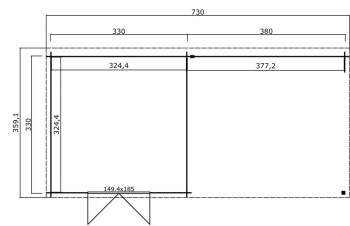

Blokhut met overkapping Olenka 710x330 Gespoten Carbon Grey-Wit

Hoogte / Dikte	228 cm
Breedte	730 cm
Diepte / Lengte	359 cm
Artikelnummer	1022567

Specificaties

Materiaal soort	Vuren
Materiaalbehandeling	Gespoten
Fundering buitenmaat (cm)	710,0x330,0
Buitenmaat overstek voor (cm)	10
Buitenmaat overstek links (cm)	10
Buitenmaat overstek achter (cm)	19
Buitenmaat overstek rechts (cm)	10
Type boeideel	1 plank
Type dakbedekking meegeleverd	Asfaltpapier
Geadviseerde dakbedekking	EPDM folie
Hellingshoek dak (°)	4
Type regenwaterafvoer	Vrije afloop
Inclusief dakverankering	Ja
Inclusief vloer	Nee
Inclusief fundering	Nee
Binnenmaat hoogte (cm)	199.5

Binnenmaat vloeroppervlak (m2)	10.5
Overkapte hoogte buiten (cm)	199.5
Overkapt vloeroppervlak buiten (m2)	12.2
Totaal vloeroppervlak (m2)	22.9
Kopmaat wandbalk (cm)	2,8x11,4
Robuustheid staander (cm)	9,0x9,0
Inclusief verstelbare staandersteunen	Ja
Onderdelen op maat gezaagd	-
Inclusief bevestigingsmateriaal	Ja
Klusniveau	Ervaren klusser
Aantal deuren	2
Deuropening (cm)	148,8x187,5
Type slot	Cilinderslot
Openen deur	Buitenwaarts
Deurtype	Stompe deur
Materiaalsoort van het raam	Glas
Dikte raam (mm)	-
Raamopening (cm)	-
Decor	Carbon Grey-Wit
Hoogte artikel (cm)	228
Breedte artikel (cm)	730
Diepte artikel (cm)	359
Artikelnummer	1022567
Hoogte verkoopeenheid VE=1 (cm)	60
Breedte verkoopeenheid VE=1 (cm)	118
Diepte verkoopeenheid VE=1 (cm)	440