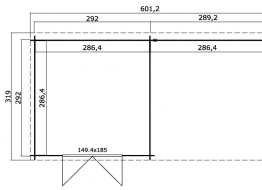

Blokhut met overkapping Orlando 581x292 Gespoten Carbon Grey-Wit

Hoogte / Dikte	217 cm
Breedte	601 cm
Diepte / Lengte	319 cm
Artikelnummer	1010380

Specificaties

Materiaalsoort	Vuren
Materiaalbehandeling	Gespoten
Fundering buitenmaat (cm)	581,2x292,0
Buitenmaat overstek voor (cm)	10
Buitenmaat overstek links (cm)	10
Buitenmaat overstek achter (cm)	17
Buitenmaat overstek rechts (cm)	10
Type boeideel	1 plank
Type dakbedekking meegeleverd	Asfaltpapier
Geadviseerde dakbedekking	EPDM folie
Hellingshoek dak (°)	4
Type regenwaterafvoer	Vrije afloop
Inclusief dakverankering	Ja
Inclusief vloer	Nee
Inclusief fundering	Nee
Binnenmaat hoogte (cm)	188.1

Binnenmaat vloeroppervlak (m2)	8.2
Overkapte hoogte buiten (cm)	188.1
Overkapt vloeroppervlak buiten (m2)	8.2
Totaal vloeroppervlak (m2)	16.5
Kopmaat wandbalk (cm)	2,8x11,4
Robuustheid staander (cm)	7,0x7,0
Inclusief verstelbare staandersteunen	Ja
Onderdelen op maat gezaagd	-
Inclusief bevestigingsmateriaal	Ja
Klusniveau	Ervaren klusser
Aantal deuren	2
Deuropening (cm)	141,8x179,4
Type slot	Cilinderslot
Openen deur	Buitenwaarts
Deurtype	Stompe deur
Materiaalsoort van het raam	Glas
Dikte raam (mm)	-
Raamopening (cm)	-
Decor	Carbon Grey-Wit
Hoogte artikel (cm)	217
Breedte artikel (cm)	601
Diepte artikel (cm)	319
Artikelnummer	1010380
Hoogte verkoopenheid VE=1 (cm)	57
Breedte verkoopenheid VE=1 (cm)	118
Diepte verkoopenheid VE=1 (cm)	330