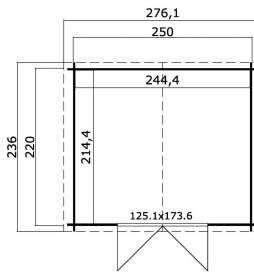

Blokhut Talinn 250x220 Gespoten Carbon Grey-Wit

Hoogte / Dikte	222 cm
Breedte	279 cm
Diepte / Lengte	236 cm
Artikelnummer	1010224

Specificaties

Materiaal soort	Vuren
Materiaalbehandeling	Gespoten
Fundering buitenmaat (cm)	250,0x220,0
Buitenmaat overstek voor (cm)	8
Buitenmaat overstek links (cm)	13
Buitenmaat overstek achter (cm)	8
Buitenmaat overstek rechts (cm)	16
Type windveer	1 plank
Type dakbedekking meegeleverd	Asfaltpapier
Geadviseerde dakbedekking	Shingles
Hellingshoek kleinere dakdeel	18
Hellingshoek grootste dakdeel	18
Type regenwaterafvoer	Vrije afloop
Inclusief dakverankering	Ja
Inclusief vloer	Nee

Inclusief fundering	Nee
Binnenmaat hoogte (cm)	182.4
Binnenmaat vloeroppervlak (m2)	5.2
Dakbeschot	geschaafde plank tong en groef, 15 x 90(wb)mm
Kopmaat wandbalk (cm)	2,8x11,4
Onderdelen op maat gezaagd	-
Inclusief bevestigingsmateriaal	Ja
Klusniveau	Ervaren klusser
Aantal deuren	2
Deuropening (cm)	117,5x168,0
Type slot	Cilinderslot
Deurtype	Stompe deur
Materiaalsoort van het raam	Glas
Dikte raam (mm)	-
Raamopening (cm)	-
Decor	Carbon Grey-Wit
Hoogte artikel (cm)	222
Breedte artikel (cm)	279
Diepte artikel (cm)	236
Artikelnummer	1010224
Hoogte verkoopenheid VE=1 (cm)	44
Breedte verkoopenheid VE=1 (cm)	118
Diepte verkoopenheid VE=1 (cm)	270