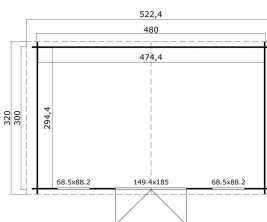

Blokhut Udo 480x300 Gespoten Carbon Grey-Wit

Hoogte / Dikte	257 cm
Breedte	522 cm
Diepte / Lengte	320 cm
Artikelnummer	1009695

Specificaties

Materiaalsoort	Vuren
Materiaalbehandeling	Gespoten
Fundering buitenmaat (cm)	480,0x300,0
Buitenmaat overstek voor (cm)	10
Buitenmaat overstek links (cm)	21.2
Buitenmaat overstek achter (cm)	10
Buitenmaat overstek rechts (cm)	21.2
Type windveer	1 plank
Type dakbedekking meegeleverd	Asfaltpapier
Geadviseerde dakbedekking	Shingles
Hellingshoek kleinere dakdeel	15
Hellingshoek grootste dakdeel	15
Type regenwaterafvoer	Vrije afloop
Inclusief dakverankering	Ja
Inclusief vloer	Nee
Inclusief fundering	Nee

Binnenmaat hoogte (cm)	193.8
Binnenmaat vloeroppervlak (m2)	14
Dakbeschot	geschaafde plank tong en groef, 15 x 90(wb)mm
Kopmaat wandbalk (cm)	2,8x11,4
Onderdelen op maat gezaagd	-
Inclusief bevestigingsmateriaal	Ja
Klusniveau	Ervaren klusser
Aantal deuren	2
Deuropening (cm)	141,8x179,4
Type slot	Cilinderslot
Deurtype	Stompe deur
Materiaalsoort van het raam	Glas
Dikte raam (mm)	4
Raamopening (cm)	58,5x78,2
Decor	Carbon Grey-Wit
Hoogte artikel (cm)	257
Breedte artikel (cm)	522
Diepte artikel (cm)	320
Artikelnummer	1009695
Hoogte verkoopeenheid VE=1 (cm)	50
Breedte verkoopeenheid VE=1 (cm)	112
Diepte verkoopeenheid VE=1 (cm)	540