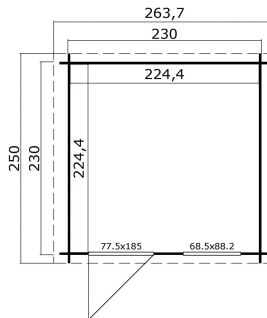

Blokhut Wels 230x230 Gespoten Carbon Grey-Wit

Hoogte / Dikte	234 cm
Breedte	263 cm
Diepte / Lengte	250 cm
Artikelnummer	1011909

Specificaties

Materiaal soort	Vuren
Materiaalbehandeling	Gespoten
Fundering buitenmaat (cm)	230,0x230,0
Buitenmaat overstek voor (cm)	10
Buitenmaat overstek links (cm)	16.8
Buitenmaat overstek achter (cm)	10
Buitenmaat overstek rechts (cm)	16.8
Type windveer	1 plank
Type dakbedekking meegeleverd	Geen
Geadviseerde dakbedekking	Shingles
Hellingshoek kleinere dakdeel	20
Hellingshoek grootste dakdeel	20
Type regenwaterafvoer	Vrije afloop
Inclusief dakverankering	Ja
Inclusief vloer	Ja

Inclusief fundering	Ja
Binnenmaat hoogte (cm)	193.8
Binnenmaat vloeroppervlak (m2)	5
Dakbeschot	geschaafde plank tong en groef, 15 x 90(wb)mm
Kopmaat wandbalk (cm)	2,8x11,4
Onderdelen op maat gezaagd	-
Inclusief bevestigingsmateriaal	Ja
Klusniveau	Ervaren klusser
Aantal deuren	1
Deuropening (cm)	70,0x179,3
Type slot	Cilinderslot
Deurtype	Enkele deur
Materiaalsoort van het raam	Glas
Dikte raam (mm)	4
Raamopening (cm)	58,5x78,2
Decor	Carbon Grey-Wit
Hoogte artikel (cm)	234
Breedte artikel (cm)	263
Diepte artikel (cm)	250
Artikelnummer	1011909
Hoogte verkoopenheid VE=1 (cm)	52
Breedte verkoopenheid VE=1 (cm)	118
Diepte verkoopenheid VE=1 (cm)	270