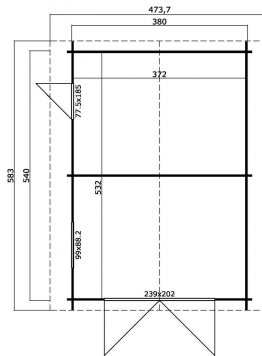

Garage Yarik gespoten Carbon Grey-Wit

Hoogte / Dikte	274 cm
Breedte	473 cm
Diepte / Lengte	580 cm
Artikelnummer	1009701

Specificaties

Materiaal soort	Vuren
Materiaalbehandeling	Gespoten
Fundering buitenmaat (cm)	380,0x540,0
Buitenmaat overstek voor (cm)	20
Buitenmaat overstek links (cm)	46.8
Buitenmaat overstek achter (cm)	20
Buitenmaat overstek rechts (cm)	46.8
Type windveer	2 planken
Type dakbedekking meegeleverd	Asfaltpapier
Geadviseerde dakbedekking	Shingles
Hellingshoek kleinere dakdeel	19
Hellingshoek grootste dakdeel	19
Type regenwaterafvoer	Vrije afloop
Inclusief dakverankering	Ja

Inclusief vloer	Nee
Inclusief fundering	Nee
Binnenmaat hoogte (cm)	193.8
Binnenmaat vloeroppervlak (m2)	19.8
Dakbeschot	geschaafde plank tong en groef, 15 x 90(wb)mm
Kopmaat wandbalk (cm)	4,0x11,4
Onderdelen op maat gezaagd	-
Inclusief bevestigingsmateriaal	Ja
Klusniveau	Ervaren klusser
Aantal deuren	1
Deuropening (cm)	70,2x179,3
Type slot	Cilinderslot
Deurtype	Stompe deur
Dikte raam (mm)	4
Raamopening (cm)	89,0x78,2
Materiaalsoort van het raam	Glas
Decor	Carbon Grey-Wit
Hoogte artikel (cm)	274
Breedte artikel (cm)	473
Diepte artikel (cm)	580
Artikelnummer	1009701
Hoogte verkoopeenheid VE=1 (cm)	61
Breedte verkoopeenheid VE=1 (cm)	118
Diepte verkoopeenheid VE=1 (cm)	610