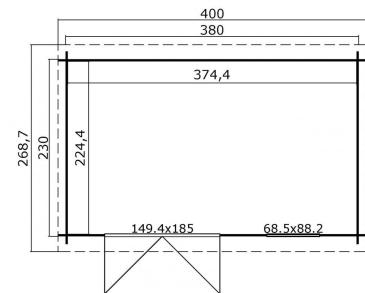

Blokhut Amira 380x230 Gespoten Carbon Grey-Wit

Hoogte / Dikte	217 cm
Breedte	400 cm
Diepte / Lengte	269 cm
Artikelnummer	1009672

Specificaties

Materiaalsoort	Vuren
Materiaalbehandeling	Gespoten
Fundering buitenmaat (cm)	380,0x230,0
Buitenmaat overstek voor (cm)	20
Buitenmaat overstek links (cm)	10
Buitenmaat overstek achter (cm)	18,7
Buitenmaat overstek rechts (cm)	10
Type boeideel	1 plank
Type dakbedekking meegeleverd	Asfaltpapier
Geadviseerde dakbedekking	EPDM folie
Hellingshoek dak (°)	6
Type regenwaterafvoer	Vrije afloop
Inclusief dakverankering	Ja
Inclusief vloer	Nee
Inclusief fundering	Nee

Binnenmaat hoogte (cm)	188.1
Binnenmaat vloeroppervlak (m2)	8.4
Dakbeschot	geschaafde plank tong en groef, 15 x 90(wb)mm
Kopmaat wandbalk (cm)	2,8x11,4
Onderdelen op maat gezaagd	-
Inclusief bevestigingsmateriaal	Ja
Klusniveau	Ervaren klusser
Aantal deuren	2
Deuropening (cm)	141,8x179,4
Type slot	Cilinderslot
Deurtype	Stompe deur
Openen deur	Buitenwaarts
Materiaalsoort van het raam	Glas
Dikte raam (mm)	4
Raamopening (cm)	58,5x78,2
Openen raam	Buitenwaarts
Raamtype	Enkel raam naar binnen openen
Decor	Carbon Grey-Wit
Hoogte artikel (cm)	217
Breedte artikel (cm)	400
Diepte artikel (cm)	269
Artikelnummer	1009672
Hoogte verkoopeenheid VE=1 (cm)	43.5
Breedte verkoopeenheid VE=1 (cm)	112
Diepte verkoopeenheid VE=1 (cm)	442