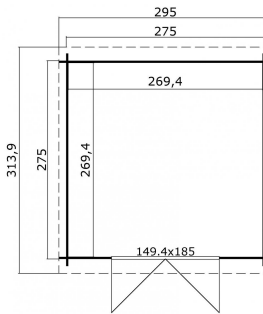

Blokhut Nadia 275x275 Gespoten Carbon Grey-Wit

Hoogte / Dikte	217 cm
Breedte	295 cm
Diepte / Lengte	314 cm
Artikelnummer	1009688

Specificaties

Materiaalsoort	Vuren
Materiaalbehandeling	Gespoten
Fundering buitenmaat (cm)	275,0x275,0
Buitenmaat overstek voor (cm)	20
Buitenmaat overstek links (cm)	10
Buitenmaat overstek achter (cm)	18.9
Buitenmaat overstek rechts (cm)	10
Type boeideel	1 plank
Type dakbedekking meegeleverd	Asfaltpapier
Geadviseerde dakbedekking	EPDM folie
Hellingshoek dak (°)	5
Type regenwaterafvoer	Vrije afloop
Inclusief dakverankering	Ja
Inclusief vloer	Nee
Inclusief fundering	Nee

Binnenmaat hoogte (cm)	188.1
Binnenmaat vloeroppervlak (m2)	7.3
Dakbeschot	geschaafde plank tong en groef, 15 x 90(wb)mm
Kopmaat wandbalk (cm)	2,8x11,4
Onderdelen op maat gezaagd	-
Inclusief bevestigingsmateriaal	Ja
Klusniveau	Ervaren klusser
Aantal deuren	2
Deuropening (cm)	141,8x179,2
Type slot	Cilinderslot
Deurtype	Stompe deur
Openen deur	Buitenwaarts
Materiaalsoort van het raam	Glas
Dikte raam (mm)	-
Raamopening (cm)	-
Decor	Carbon Grey-Wit
Hoogte artikel (cm)	217
Breedte artikel (cm)	295
Diepte artikel (cm)	314
Artikelnummer	1009688
Hoogte verkoopenheid VE=1 (cm)	46
Breedte verkoopenheid VE=1 (cm)	112
Diepte verkoopenheid VE=1 (cm)	330