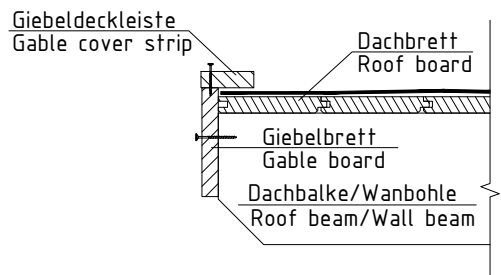

Name	Aksel 400x300_28		
Zeichnung/Drawing	3D		
Profil/Profile	2.8x11.4	Datum/Date	31.10.2016

Name	Aksel 400x300_28		
Zeichnung/Drawing	Grundplan, Plan		
Profil/Profile	2.8x11.4	Datum/Date	31.10.2016

Name	Aksel 400x300_28		
Zeichnung/Drawing	WAND/WALL A		
Profil/Profile	2.8x11.4	Datum/Date	31.10.2016

Name	Aksel 400x300_28		
Zeichnung/Drawing	WAND/WALL B		
Profil/Profile	2.8x11.4	Datum/Date	31.10.2016

Name	Aksel 400x300_28		
Zeichnung/Drawing	WAND/WALL 1		
Profil/Profile	2.8x11.4	Datum/Date	31.10.2016

Name	Aksel 400x300_28		
Zeichnung/Drawing	WAND/WALL 2		
Profil/Profile	2.8x11.4	Datum/Date	31.10.2016

Pos	Teileliste/Specification Aksel 400x300_28		Stck. Pcs.	Profil Profile (mm)	Länge Length (mm)	
001			2	28x114	4200	
002			19	28x114	4000	
003			1	28x57	4000	
004			38	28x114	3000	
005			2	28x114	3000	
006			2	28x114	2444	
007			1	28x57	2237	
008			9	28x114	2237	
009			2	28x114	1844	
010			2	28x114	1244	
011			8	28x114	378	
012			17	28x114	328	
013			1	28x57	328	
014			8	28x114	306	
015			4	28x114	300	
DB1			3	44x145	4200	
	DACHBRETTER - ROOF BOARDS		76+1	113x16	1710	
G2-1	GIEBELBRETTER - GABLE BOARDS 90X18	 20.8°	✓	4	90x18	1790
G5-1	GIEBELDECKLEISTE - GABLE COVER STRIPS 58X18		✓	4	58x18	1790
T4-1	TRUFENLEISTE - EAVES STRIPS 40x18		✓		40x18	9.0 lfm/rm
T3-1	TRUFENLEISTE - EAVES STRIPS 58x18			2	58x18	4200
GS	GIEBELSEGMENT - GABLE DIAMOND			2		
SH	SCHLAGHÖLZER - MOUNTING PIECES			3		
Kood	Aksel 400x300_28	Materjal	File	Aksel 400x300_28.dwg	Leht 1/2	

Pos	Teileliste/Specification Aksel 400x300_28	Stck. Pcs.	Profil Profile (mm)	Länge Length (mm)
	<p data-bbox="772 172 1241 210">FENSTER/WINDOW 1543x880</p>  <p data-bbox="1203 299 1312 338">A42-4</p>	1	A42-4	
	<p data-bbox="831 611 1182 649">TÜR/DOOR 1425x1955</p>  <p data-bbox="959 730 1089 768">TU3-GH</p> <p data-bbox="959 890 1396 928">DIN rechts - right handed</p>	1	TU3-GH	
<p data-bbox="359 2783 1736 2837">✓ - Bitte selber anpassen (falls nötig)! / Cut into length on site (if needed)!</p>				