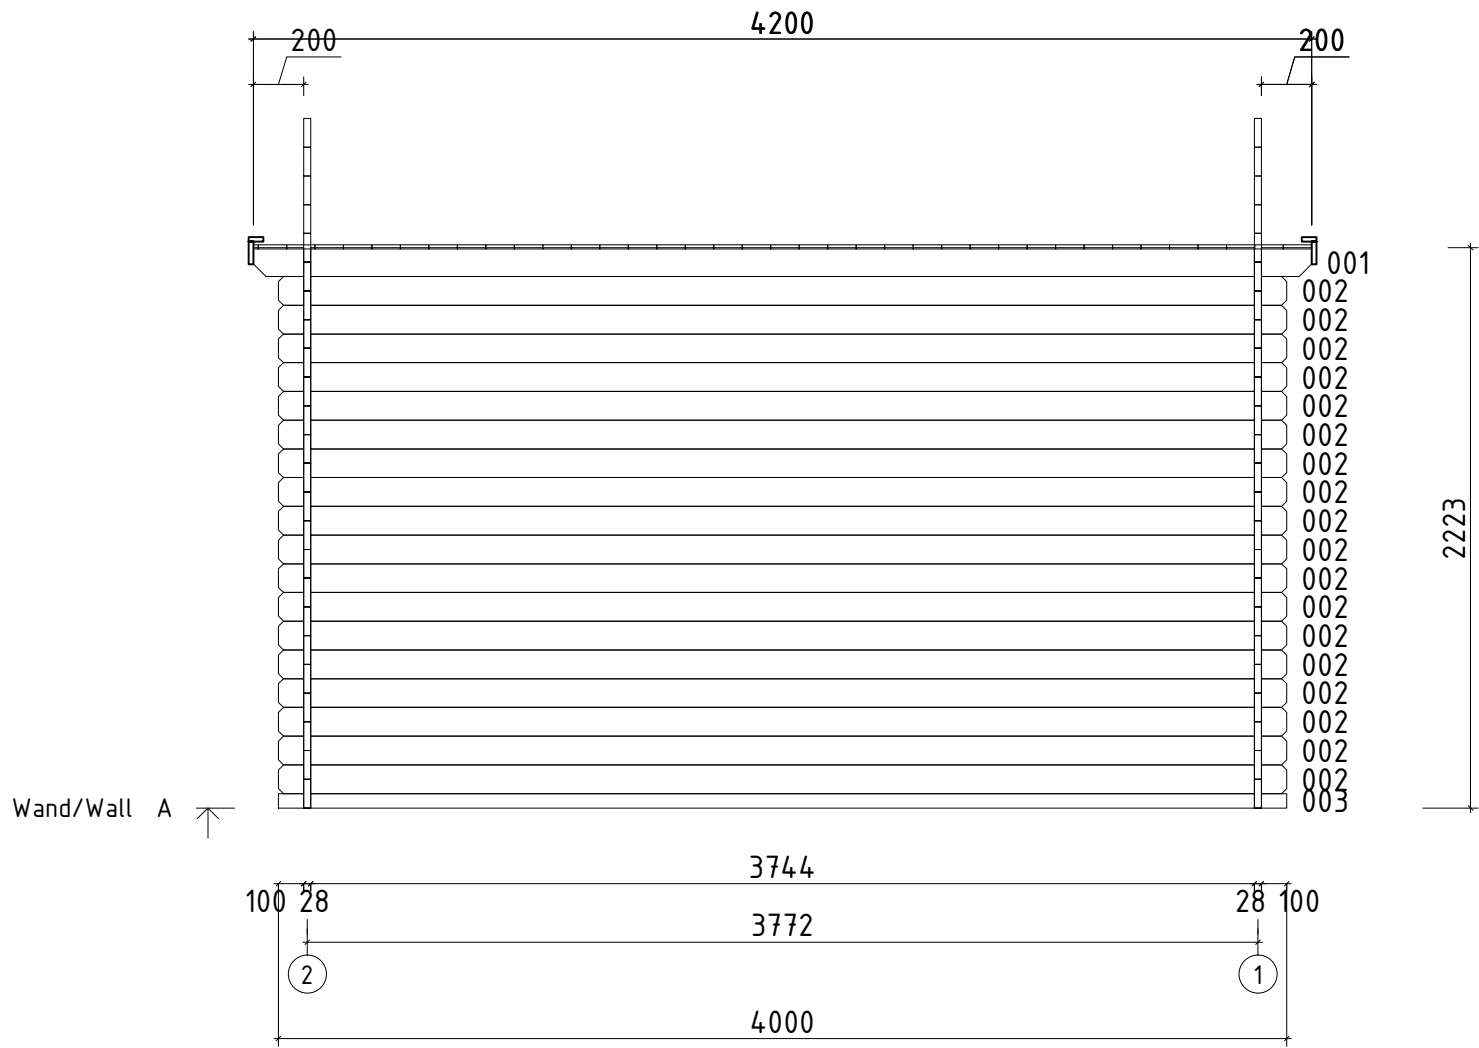

Name	Aksel 400x300_28		
Zeichnung/Drawing	3D		
Profil/Profile	2.8x11.4	Datum/Date	31.10.2016

Name	Aksel 400x300_28		
Zeichnung/Drawing	Grundplan, Plan		
Profil/Profile	2.8x11.4	Datum/Date	31.10.2016

Name	Aksel 400x300_28		
Zeichnung/Drawing	WAND/WALL A		
Profil/Profile	2.8x11.4	Datum/Date	31.10.2016

Name	Aksel 400x300_28		
Zeichnung/Drawing	WAND/WALL B		
Profil/Profile	2.8x11.4	Datum/Date	31.10.2016

Name	Aksel 400x300_28		
Zeichnung/Drawing	WAND/WALL 1		
Profil/Profile	2.8x11.4	Datum/Date	31.10.2016

Name	Aksel 400x300_28		
Zeichnung/Drawing	WAND/WALL 2		
Profil/Profile	2.8x11.4	Datum/Date	31.10.2016

Pos	Teileliste/Specification Aksel 400x300_28		Stck. Pcs.	Profil Profile (mm)	Länge Length (mm)	
001			2	28x114	4200	
002			19	28x114	4000	
003			1	28x57	4000	
004			38	28x114	3000	
005			2	28x114	3000	
006			2	28x114	2444	
007			1	28x57	2237	
008			9	28x114	2237	
009			2	28x114	1844	
010			2	28x114	1244	
011			8	28x114	378	
012			17	28x114	328	
013			1	28x57	328	
014			8	28x114	306	
015			4	28x114	300	
DB1			3	44x145	4200	
	DACHBRETTER - ROOF BOARDS		76+1	113x16	1710	
G2-1	GIEBELBRETTER - GABLE BOARDS 90X18	 20.8°	✓	4	90x18	1790
G5-1	GIEBELDECKLEISTE - GABLE COVER STRIPS 58X18		✓	4	58x18	1790
T4-1	TRUFENLEISTE - EAVES STRIPS 40x18		✓		40x18	9.0 lfm/rm
T3-1	TRUFENLEISTE - EAVES STRIPS 58x18			2	58x18	4200
GS	GIEBELSEGMENT - GABLE DIAMOND			2		
SH	SCHLAGHÖLZER - MOUNTING PIECES			3		
Kood	Aksel 400x300_28	Materjal	File	Aksel 400x300_28.dwg	Leht 1/2	

Pos	Teileliste/Specification Aksel 400x300_28	Stck. Pcs.	Profil Profile (mm)	Länge Length (mm)
	<p data-bbox="772 172 1241 210">FENSTER/WINDOW 1543x880</p>  <p data-bbox="1203 299 1312 338">A42-4</p>	1	A42-4	
	<p data-bbox="831 611 1182 649">TÜR/DOOR 1425x1955</p>  <p data-bbox="959 730 1089 768">TU3-GH</p> <p data-bbox="959 890 1396 928">DIN rechts - right handed</p>	1	TU3-GH	
<p data-bbox="359 2783 1736 2837">✓ - Bitte selber anpassen (falls nötig)! / Cut into length on site (if needed)!</p>				