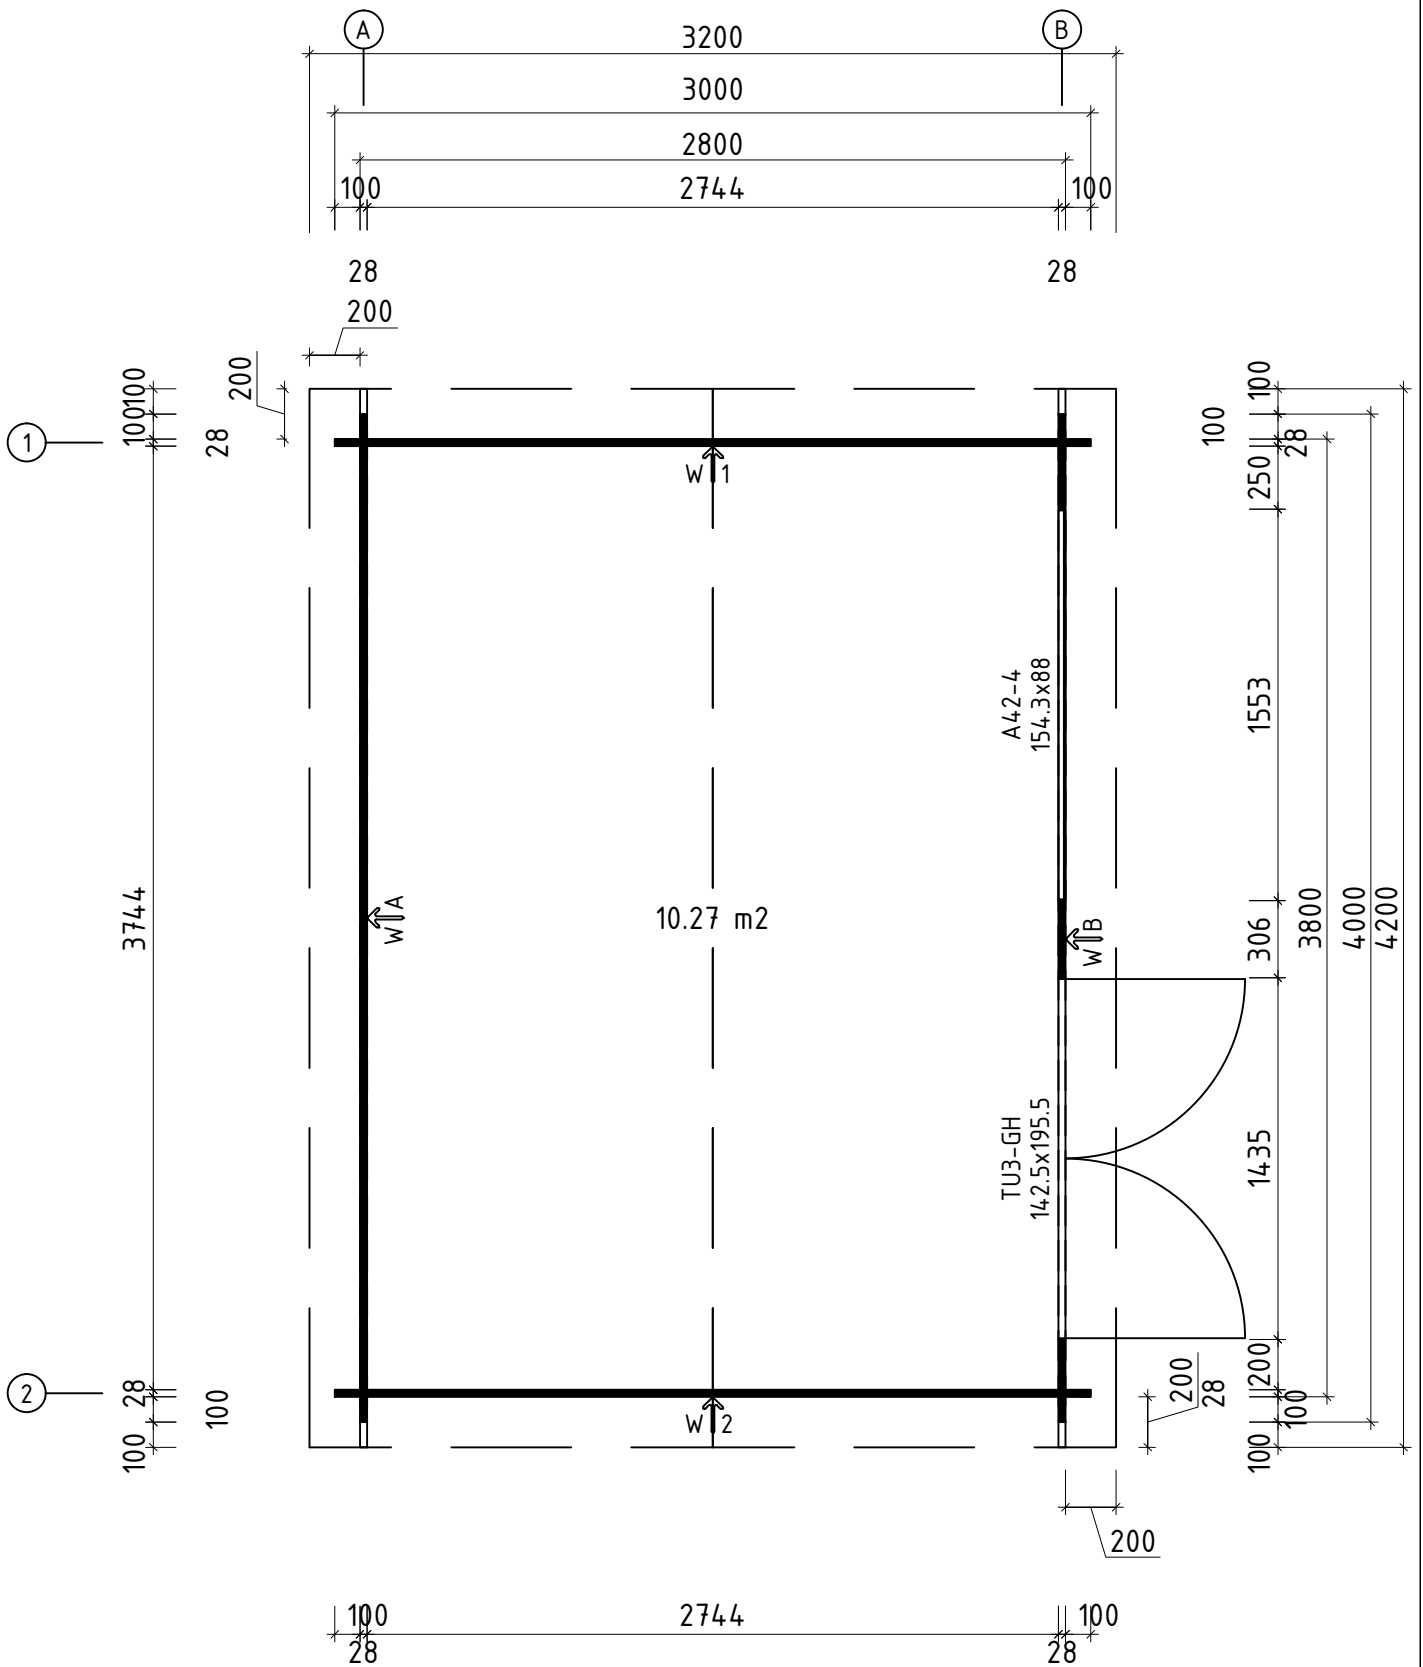

Name	Aksel 400x300_28		
Zeichnung/Drawing	3D		
Profil/Profile	2.8x11.4	Datum/Date	31.10.2016

Name	Aksel 400x300_28		
Zeichnung/Drawing	Grundplan, Plan		
Profil/Profile	2.8x11.4	Datum/Date	31.10.2016

Name	Aksel 400x300_28		
Zeichnung/Drawing	WAND/WALL A		
Profil/Profile	2.8x11.4	Datum/Date	31.10.2016

Name	Aksel 400x300_28		
Zeichnung/Drawing	WAND/WALL B		
Profil/Profile	2.8x11.4	Datum/Date	31.10.2016

Name	Aksel 400x300_28		
Zeichnung/Drawing	WAND/WALL 1		
Profil/Profile	2.8x11.4	Datum/Date	31.10.2016

Name	Aksel 400x300_28		
Zeichnung/Drawing	WAND/WALL 2		
Profil/Profile	2.8x11.4	Datum/Date	31.10.2016

Pos	Teileliste/Specification Aksel 400x300_28		Stck. Pcs.	Profil Profile (mm)	Länge Length (mm)	
001			2	28x114	4200	
002			19	28x114	4000	
003			1	28x57	4000	
004			38	28x114	3000	
005			2	28x114	3000	
006			2	28x114	2444	
007			1	28x57	2237	
008			9	28x114	2237	
009			2	28x114	1844	
010			2	28x114	1244	
011			8	28x114	378	
012			17	28x114	328	
013			1	28x57	328	
014			8	28x114	306	
015			4	28x114	300	
DB1			3	44x145	4200	
	DACHBRETTER - ROOF BOARDS		76+1	113x16	1710	
G2-1	GIEBELBRETTER - GABLE BOARDS 90X18	 20.8°	✓	4	90x18	1790
G5-1	GIEBELDECKLEISTE - GABLE COVER STRIPS 58X18		✓	4	58x18	1790
T4-1	TRUFENLEISTE - EAVES STRIPS 40x18		✓		40x18	9.0 lfm/rm
T3-1	TRUFENLEISTE - EAVES STRIPS 58x18			2	58x18	4200
GS	GIEBELSEGMENT - GABLE DIAMOND			2		
SH	SCHLAGHÖLZER - MOUNTING PIECES			3		
Kood	Aksel 400x300_28	Materjal	File	Aksel 400x300_28.dwg	Leht 1/2	

Pos	Teileliste/Specification Aksel 400x300_28	Stck. Pcs.	Profil Profile (mm)	Länge Length (mm)
	<p data-bbox="772 172 1241 210">FENSTER/WINDOW 1543x880</p>  <p data-bbox="1203 299 1312 338">A42-4</p>	1	A42-4	
	<p data-bbox="831 611 1182 649">TÜR/DOOR 1425x1955</p>  <p data-bbox="959 730 1089 768">TU3-GH</p> <p data-bbox="959 890 1396 928">DIN rechts - right handed</p>	1	TU3-GH	
<p data-bbox="359 2783 1736 2837">✓ - Bitte selber anpassen (falls nötig)! / Cut into length on site (if needed)!</p>				