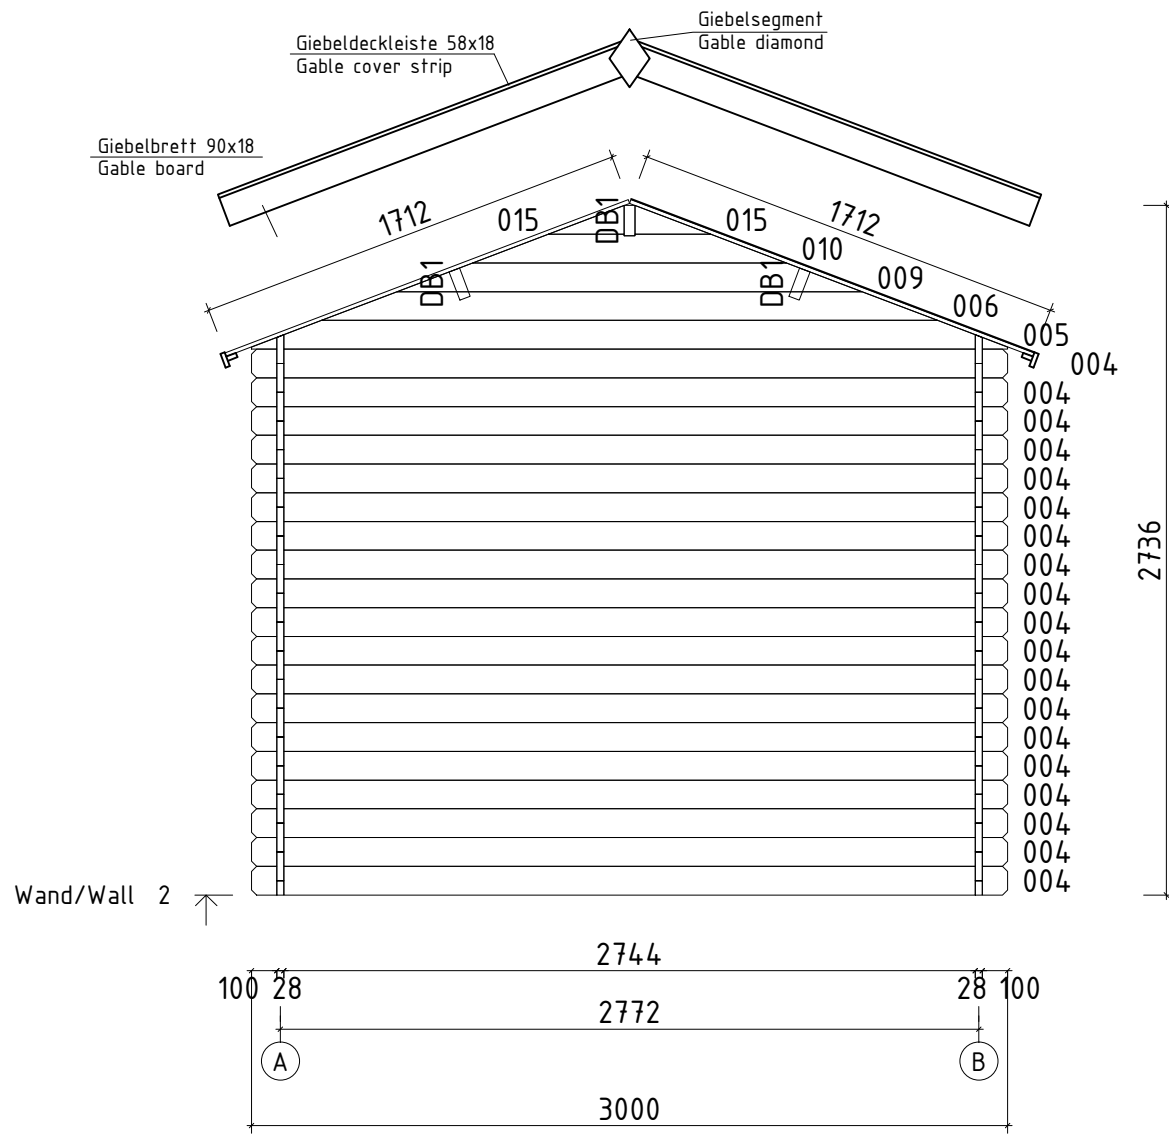

Name	Aksel 400x300_28		
Zeichnung/Drawing	3D		
Profil/Profile	2.8x11.4	Datum/Date	31.10.2016

Name	Aksel 400x300_28		
Zeichnung/Drawing	Grundplan, Plan		
Profil/Profile	2.8x11.4	Datum/Date	31.10.2016

Name	Aksel 400x300_28		
Zeichnung/Drawing	WAND/WALL A		
Profil/Profile	2.8x11.4	Datum/Date	31.10.2016

Name	Aksel 400x300_28		
Zeichnung/Drawing	WAND/WALL B		
Profil/Profile	2.8x11.4	Datum/Date	31.10.2016

Name	Aksel 400x300_28		
Zeichnung/Drawing	WAND/WALL 1		
Profil/Profile	2.8x11.4	Datum/Date	31.10.2016

Name	Aksel 400x300_28		
Zeichnung/Drawing	WAND/WALL 2		
Profil/Profile	2.8x11.4	Datum/Date	31.10.2016

Pos	Teileliste/Specification Aksel 400x300_28		Stck. Pcs.	Profil Profile (mm)	Länge Length (mm)	
001			2	28x114	4200	
002			19	28x114	4000	
003			1	28x57	4000	
004			38	28x114	3000	
005			2	28x114	3000	
006			2	28x114	2444	
007			1	28x57	2237	
008			9	28x114	2237	
009			2	28x114	1844	
010			2	28x114	1244	
011			8	28x114	378	
012			17	28x114	328	
013			1	28x57	328	
014			8	28x114	306	
015			4	28x114	300	
DB1			3	44x145	4200	
	DACHBRETTER - ROOF BOARDS		76+1	113x16	1710	
G2-1	GIEBELBRETTER - GABLE BOARDS 90X18	 20.8°	✓	4	90x18	1790
G5-1	GIEBELDECKLEISTE - GABLE COVER STRIPS 58X18		✓	4	58x18	1790
T4-1	TRUFENLEISTE - EAVES STRIPS 40x18		✓		40x18	9.0 lfm/rm
T3-1	TRUFENLEISTE - EAVES STRIPS 58x18			2	58x18	4200
GS	GIEBELSEGMENT - GABLE DIAMOND			2		
SH	SCHLAGHÖLZER - MOUNTING PIECES			3		
Kood	Aksel 400x300_28	Materjal	File	Aksel 400x300_28.dwg	Leht 1/2	

Pos	Teileliste/Specification Aksel 400x300_28	Stck. Pcs.	Profil Profile (mm)	Länge Length (mm)
	<p data-bbox="772 172 1241 210">FENSTER/WINDOW 1543x880</p>  <p data-bbox="1203 299 1312 338">A42-4</p>	1	A42-4	
	<p data-bbox="831 611 1182 649">TÜR/DOOR 1425x1955</p>  <p data-bbox="959 730 1089 768">TU3-GH</p> <p data-bbox="959 890 1396 928">DIN rechts - right handed</p>	1	TU3-GH	
<p data-bbox="359 2783 1736 2837">✓ - Bitte selber anpassen (falls nötig)! / Cut into length on site (if needed)!</p>				