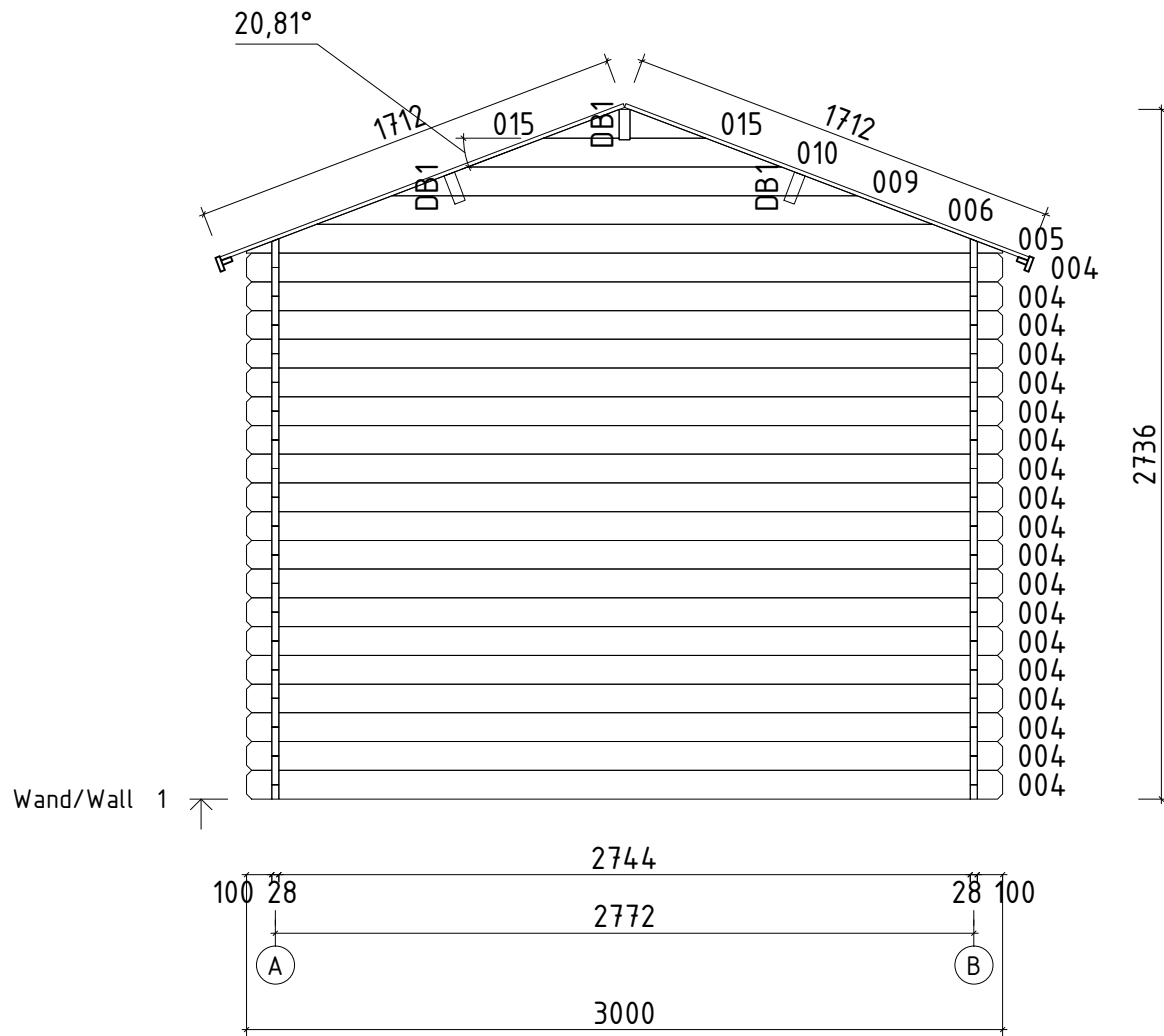

Name	Aksel 400x300_28		
Zeichnung/Drawing	3D		
Profil/Profile	2.8x11.4	Datum/Date	31.10.2016

Name	Aksel 400x300_28		
Zeichnung/Drawing	Grundplan, Plan		
Profil/Profile	2.8x11.4	Datum/Date	31.10.2016

Name	Aksel 400x300_28		
Zeichnung/Drawing	WAND/WALL A		
Profil/Profile	2.8x11.4	Datum/Date	31.10.2016

Name	Aksel 400x300_28		
Zeichnung/Drawing	WAND/WALL B		
Profil/Profile	2.8x11.4	Datum/Date	31.10.2016

Name	Aksel 400x300_28		
Zeichnung/Drawing	WAND/WALL 1		
Profil/Profile	2.8x11.4	Datum/Date	31.10.2016

Name	Aksel 400x300_28		
Zeichnung/Drawing	WAND/WALL 2		
Profil/Profile	2.8x11.4	Datum/Date	31.10.2016

Pos	Teileliste/Specification Aksel 400x300_28		Stck. Pcs.	Profil Profile (mm)	Länge Length (mm)	
001			2	28x114	4200	
002			19	28x114	4000	
003			1	28x57	4000	
004			38	28x114	3000	
005			2	28x114	3000	
006			2	28x114	2444	
007			1	28x57	2237	
008			9	28x114	2237	
009			2	28x114	1844	
010			2	28x114	1244	
011			8	28x114	378	
012			17	28x114	328	
013			1	28x57	328	
014			8	28x114	306	
015			4	28x114	300	
DB1			3	44x145	4200	
	DACHBRETTER - ROOF BOARDS		76+1	113x16	1710	
G2-1	GIEBELBRETTER - GABLE BOARDS 90X18	 20.8°	✓	4	90x18	1790
G5-1	GIEBELDECKLEISTE - GABLE COVER STRIPS 58X18		✓	4	58x18	1790
T4-1	TRUFENLEISTE - EAVES STRIPS 40x18		✓		40x18	9.0 lfm/rm
T3-1	TRUFENLEISTE - EAVES STRIPS 58x18			2	58x18	4200
GS	GIEBELSEGMENT - GABLE DIAMOND			2		
SH	SCHLAGHÖLZER - MOUNTING PIECES			3		
Kood	Aksel 400x300_28	Materjal	File	Aksel 400x300_28.dwg	Leht 1/2	

Pos	Teileliste/Specification Aksel 400x300_28	Stck. Pcs.	Profil Profile (mm)	Länge Length (mm)
	<p data-bbox="772 172 1241 210">FENSTER/WINDOW 1543x880</p>  <p data-bbox="1203 299 1312 338">A42-4</p>	1	A42-4	
	<p data-bbox="831 611 1182 649">TÜR/DOOR 1425x1955</p>  <p data-bbox="959 730 1089 768">TU3-GH</p> <p data-bbox="959 890 1396 928">DIN rechts - right handed</p>	1	TU3-GH	
<p data-bbox="359 2783 1736 2837">✓ - Bitte selber anpassen (falls nötig)! / Cut into length on site (if needed)!</p>				