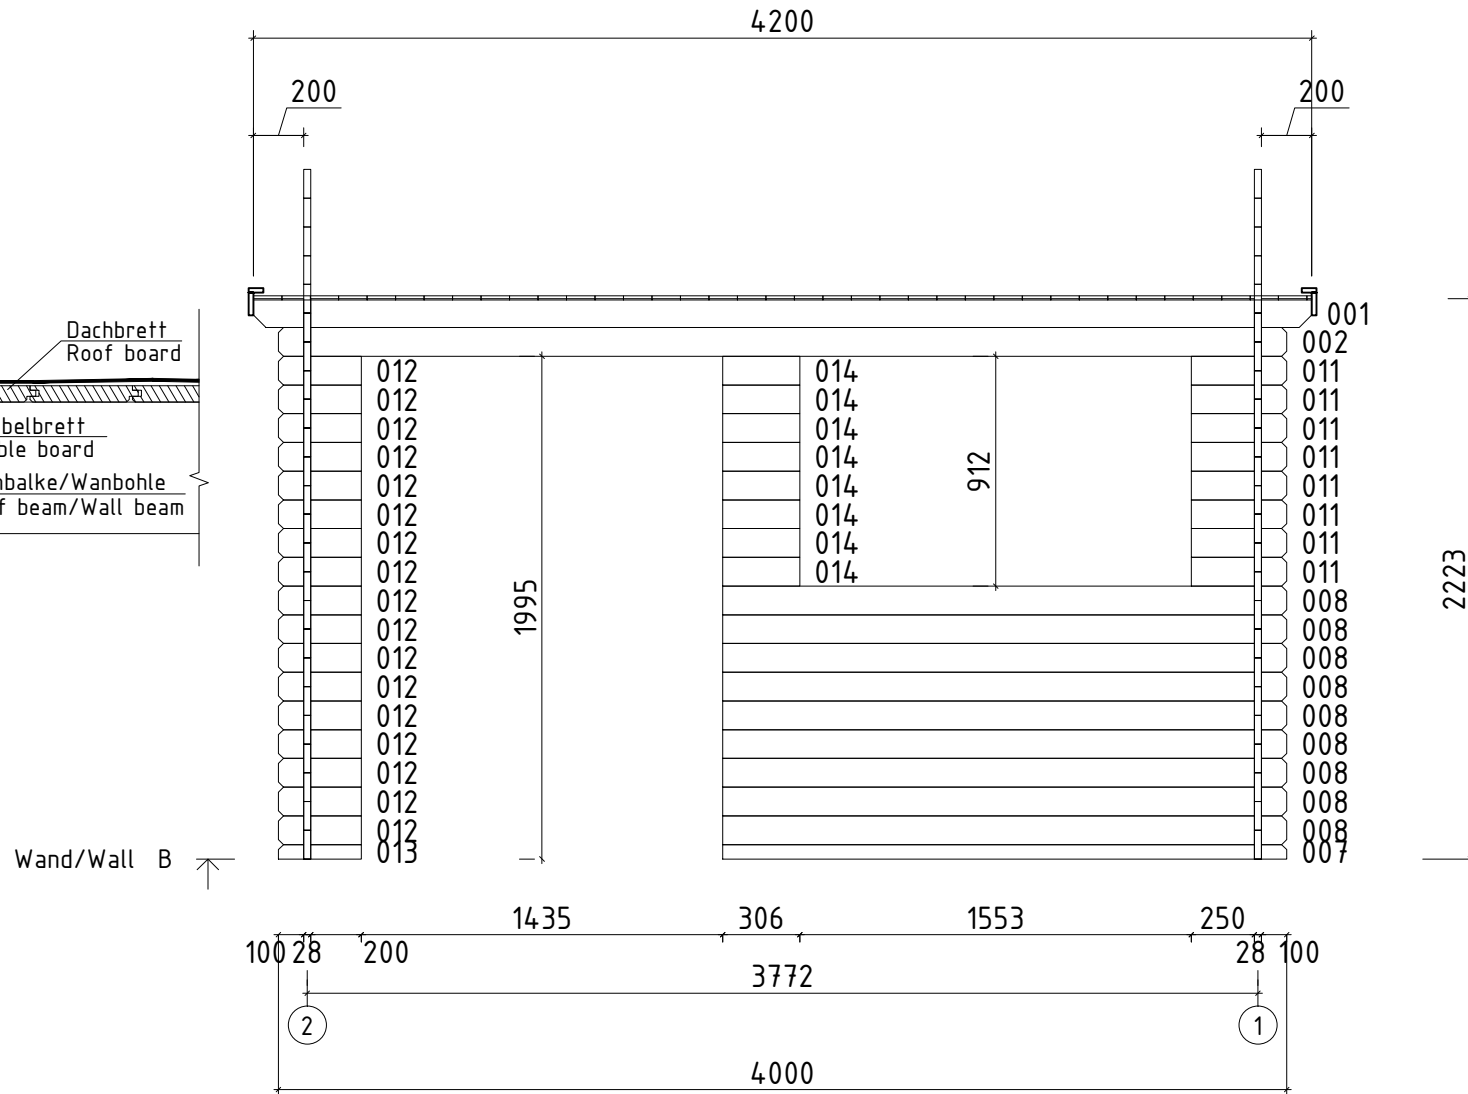

Name	Aksel 400x300_28		
Zeichnung/Drawing	3D		
Profil/Profile	2.8x11.4	Datum/Date	31.10.2016

Name	Aksel 400x300_28		
Zeichnung/Drawing	Grundplan, Plan		
Profil/Profile	2.8x11.4	Datum/Date	31.10.2016

Name	Aksel 400x300_28		
Zeichnung/Drawing	WAND/WALL A		
Profil/Profile	2.8x11.4	Datum/Date	31.10.2016

Name	Aksel 400x300_28		
Zeichnung/Drawing	WAND/WALL B		
Profil/Profile	2.8x11.4	Datum/Date	31.10.2016

Name	Aksel 400x300_28		
Zeichnung/Drawing	WAND/WALL 1		
Profil/Profile	2.8x11.4	Datum/Date	31.10.2016

Name	Aksel 400x300_28		
Zeichnung/Drawing	WAND/WALL 2		
Profil/Profile	2.8x11.4	Datum/Date	31.10.2016

Pos	Teileliste/Specification Aksel 400x300_28		Stck. Pcs.	Profil Profile (mm)	Länge Length (mm)	
001			2	28x114	4200	
002			19	28x114	4000	
003			1	28x57	4000	
004			38	28x114	3000	
005			2	28x114	3000	
006			2	28x114	2444	
007			1	28x57	2237	
008			9	28x114	2237	
009			2	28x114	1844	
010			2	28x114	1244	
011			8	28x114	378	
012			17	28x114	328	
013			1	28x57	328	
014			8	28x114	306	
015			4	28x114	300	
DB1			3	44x145	4200	
	DACHBRETTER - ROOF BOARDS		76+1	113x16	1710	
G2-1	GIEBELBRETTER - GABLE BOARDS 90X18	 20.8°	✓	4	90x18	1790
G5-1	GIEBELDECKLEISTE - GABLE COVER STRIPS 58X18		✓	4	58x18	1790
T4-1	TRUFENLEISTE - EAVES STRIPS 40x18		✓		40x18	9.0 lfm/rm
T3-1	TRUFENLEISTE - EAVES STRIPS 58x18			2	58x18	4200
GS	GIEBELSEGMENT - GABLE DIAMOND			2		
SH	SCHLAGHÖLZER - MOUNTING PIECES			3		
Kood	Aksel 400x300_28	Materjal	File	Aksel 400x300_28.dwg	Leht 1/2	

Pos	Teileliste/Specification Aksel 400x300_28	Stck. Pcs.	Profil Profile (mm)	Länge Length (mm)
	<p data-bbox="772 172 1241 210">FENSTER/WINDOW 1543x880</p>  <p data-bbox="1203 299 1312 338">A42-4</p>	1	A42-4	
	<p data-bbox="831 611 1182 649">TÜR/DOOR 1425x1955</p>  <p data-bbox="959 730 1089 768">TU3-GH</p> <p data-bbox="959 890 1396 928">DIN rechts - right handed</p>	1	TU3-GH	
<p data-bbox="359 2783 1736 2837">✓ - Bitte selber anpassen (falls nötig)! / Cut into length on site (if needed)!</p>				