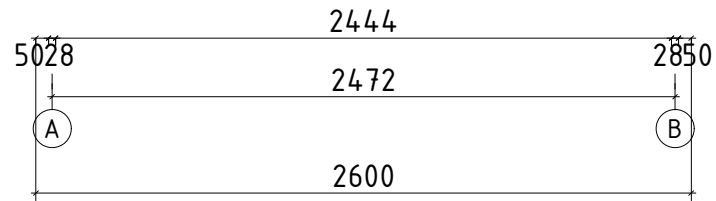

Name	Hypermodern 320x260_28		
Zeichnung/Drawing	3D		
Profil/Profile	2.8x11.4	Datum/Date	24.10.2019

Name	Hypermodern 320x260_28		
Zeichnung/Drawing	Grundplan, Plan		
Profil/Profile	2.8x11.4	Datum/Date	24.10.2019

Name	Hypermodern 320x260_28		
Zeichnung/Drawing	WAND/WALL A		
Profil/Profile	2.8x11.4	Datum/Date	24.10.2019

Name	Hypermodern 320x260_28		
Zeichnung/Drawing	WAND/WALL B		
Profil/Profile	2.8x11.4	Datum/Date	24.10.2019

Wand/Wall 1 ↑

Parapet

Parapet

Name	Hypermodern 320x260_28		
Zeichnung/Drawing	WAND/WALL 1		
Profil/Profile	2.8x11.4	Datum/Date	24.10.2019

Name	Hypermodern 320x260_28		
Zeichnung/Drawing	WAND/WALL 2		
Profil/Profile	2.8x11.4	Datum/Date	24.10.2019