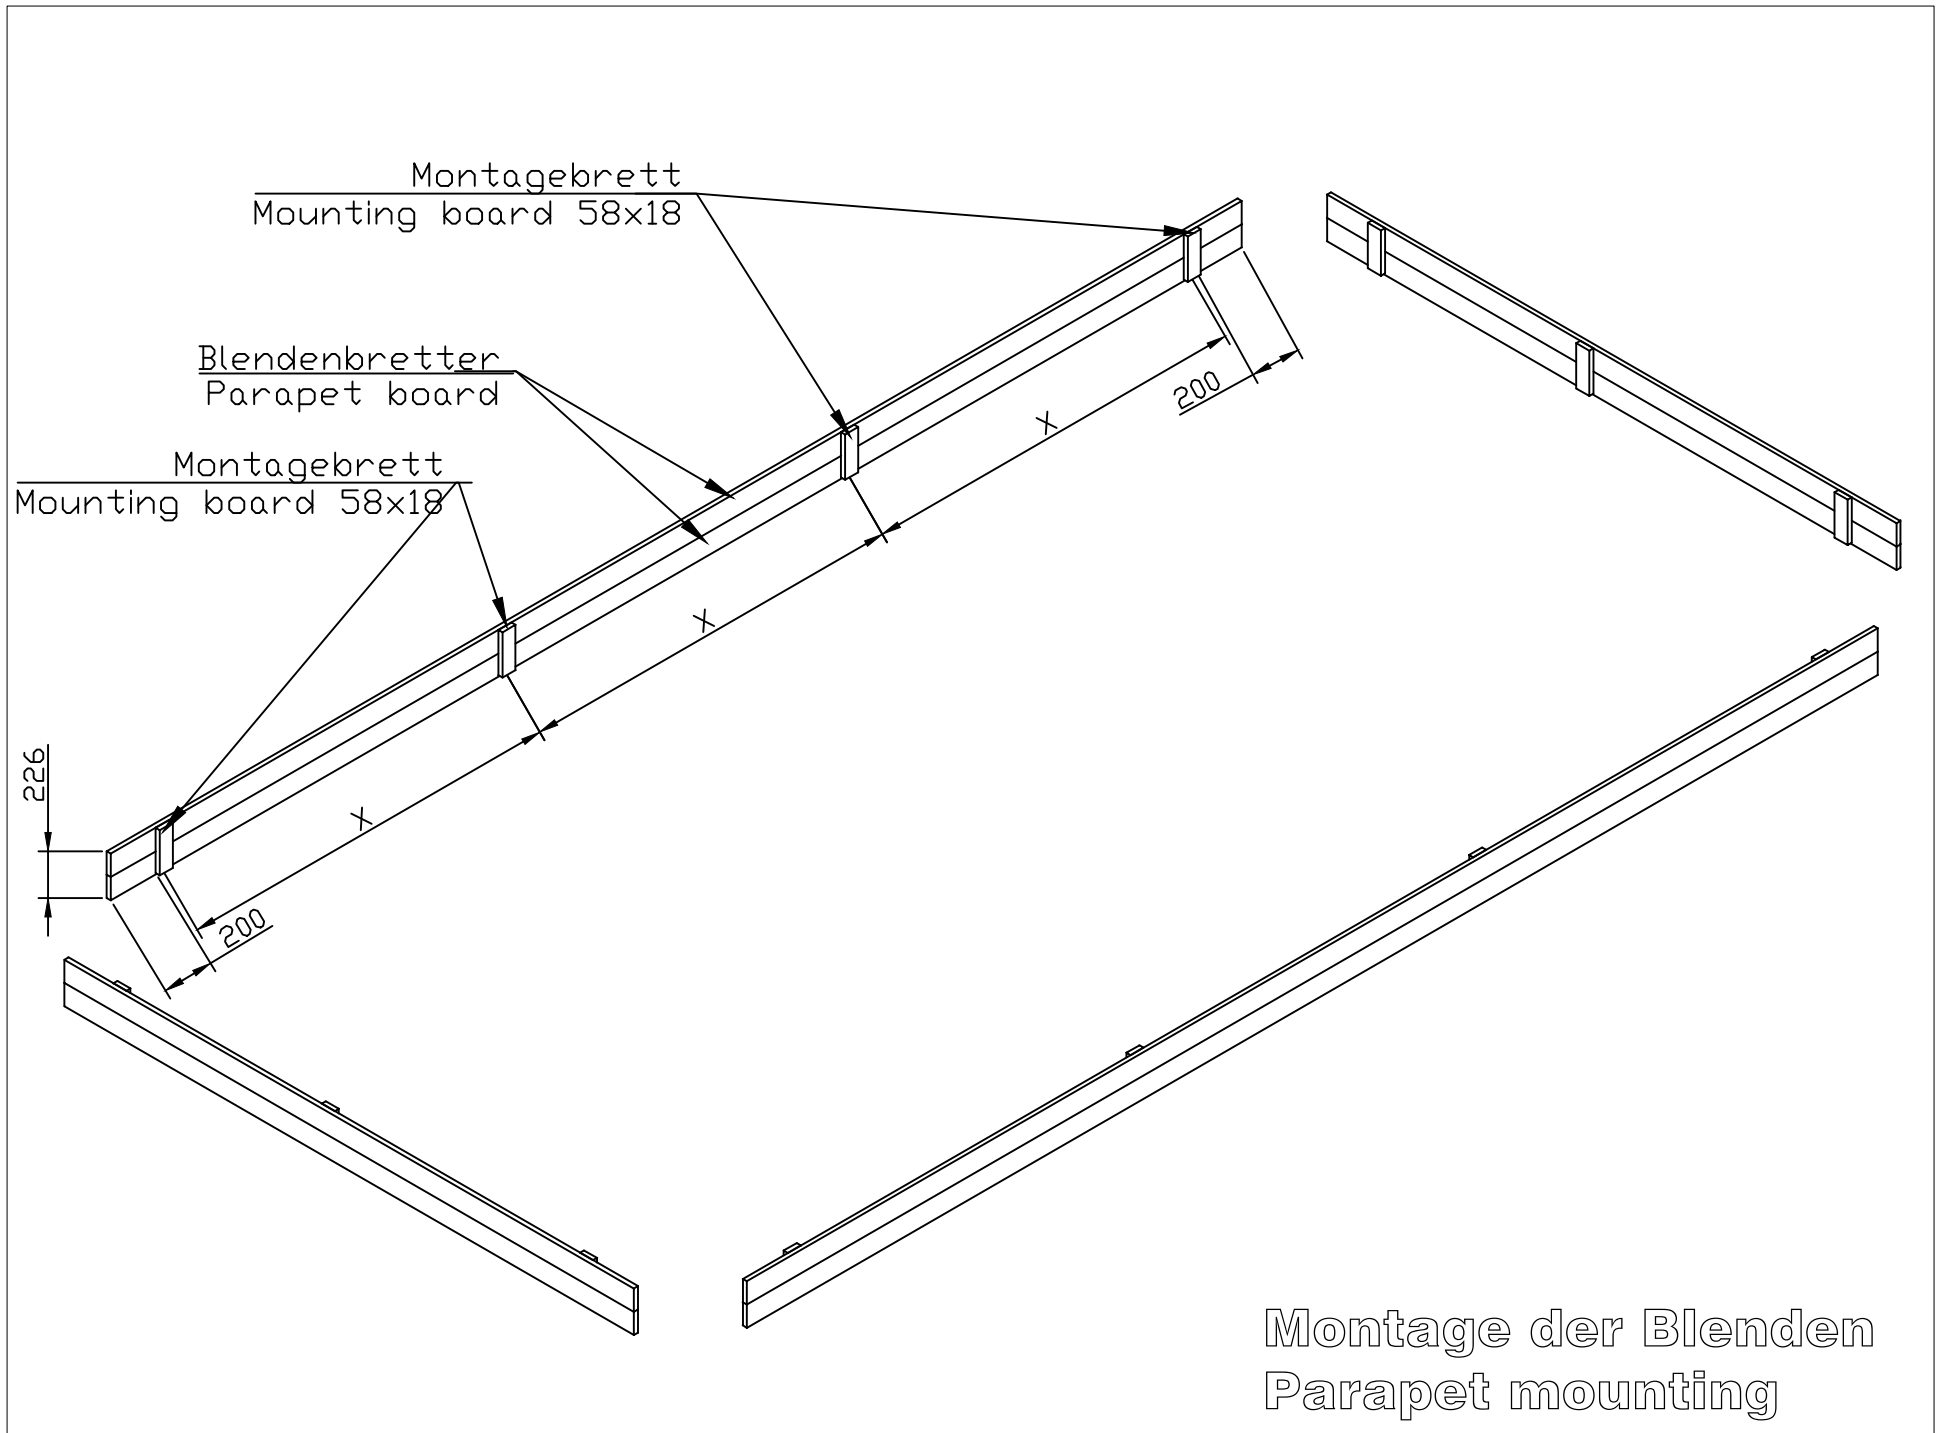

Name	Hypermodern 320x260_28		
Zeichnung/Drawing	WAND/WALL A		
Profil/Profile	2.8x11.4	Datum/Date	24.10.2019

Name	Hypermodern 320x260_28		
Zeichnung/Drawing	WAND/WALL B		
Profil/Profile	2.8x11.4	Datum/Date	24.10.2019

Wand/Wall 1 ↑

Parapet

Parapet

Name	Hypermodern 320x260_28		
Zeichnung/Drawing	WAND/WALL 1		
Profil/Profile	2.8x11.4	Datum/Date	24.10.2019

Name	Hypermodern 320x260_28		
Zeichnung/Drawing	WAND/WALL 2		
Profil/Profile	2.8x11.4	Datum/Date	24.10.2019

Pos	Teileliste/Specification Hypermodern 320x260_28	Stck. Pcs.	Profil Profile (mm)	Länge Length (mm)
001		1	28x54	3400
002		1	28x114	3400
003		1	28x114	3400
004		19	28x114	3200
005		1	28x57	3200
006		2	28x114	2800
007		38	28x114	2600
008		2	28x57	883
009		34	28x114	883
PF1		2	44x145	3400
	DACHBRETTER - ROOF BOARDS 	31+1	113x16	2730
BB-1	DACHBLENDEN- Blendenbretter - PARAPET-boards 	2+2	18x113	2800
BB-2	DACHBLENDEN- Blendenbretter - PARAPET-boards 	2+2	18x113	3436
BS-1	DACHBLENDEN- Blendenstützen - PARAPET- Parapet support 44x65 	4	44x65	150
MB-1	DACHBLENDEN- Montagebrett - PARAPET- mounting board 215mm 	12	58x18	215
T06-1	TRAUFENLEISTEN - EAVES STRIPS 18x40 		18x40	7,0 lfm/rm
SH	SCHLAGHÖLZER - MOUNTING PIECES 	3		
TU1 1-GH	TÜR/DOOR 1425x1955  TU11-GH DIN rechts - right handed	1		
	✓ - Bitte selber anpassen (falls nötig)! / Cut into length on site (if needed)!			
Kood	Hypermodern 320x260_28	Materjal	File	Leht 1/1