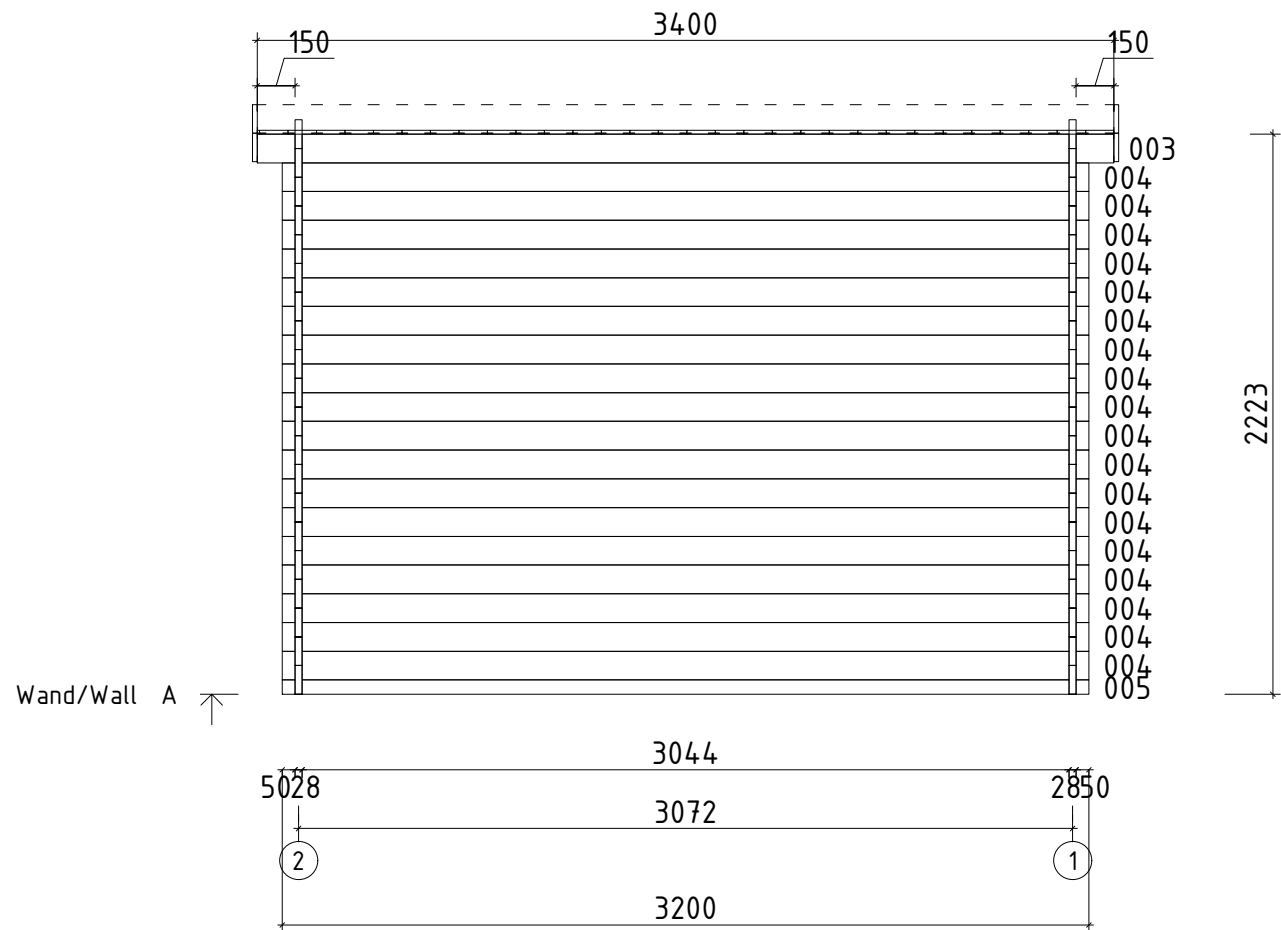

Name	Hypermodern 320x260_28		
Zeichnung/Drawing	3D		
Profil/Profile	2.8x11.4	Datum/Date	24.10.2019

Name	Hypermodern 320x260_28		
Zeichnung/Drawing	Grundplan, Plan		
Profil/Profile	2.8x11.4	Datum/Date	24.10.2019

Name	Hypermodern 320x260_28		
Zeichnung/Drawing	WAND/WALL A		
Profil/Profile	2.8x11.4	Datum/Date	24.10.2019

Name	Hypermodern 320x260_28		
Zeichnung/Drawing	WAND/WALL B		
Profil/Profile	2.8x11.4	Datum/Date	24.10.2019

Wand/Wall 1 ↑

Parapet

Parapet

Name	Hypermodern 320x260_28		
Zeichnung/Drawing	WAND/WALL 1		
Profil/Profile	2.8x11.4	Datum/Date	24.10.2019

Name	Hypermodern 320x260_28		
Zeichnung/Drawing	WAND/WALL 2		
Profil/Profile	2.8x11.4	Datum/Date	24.10.2019