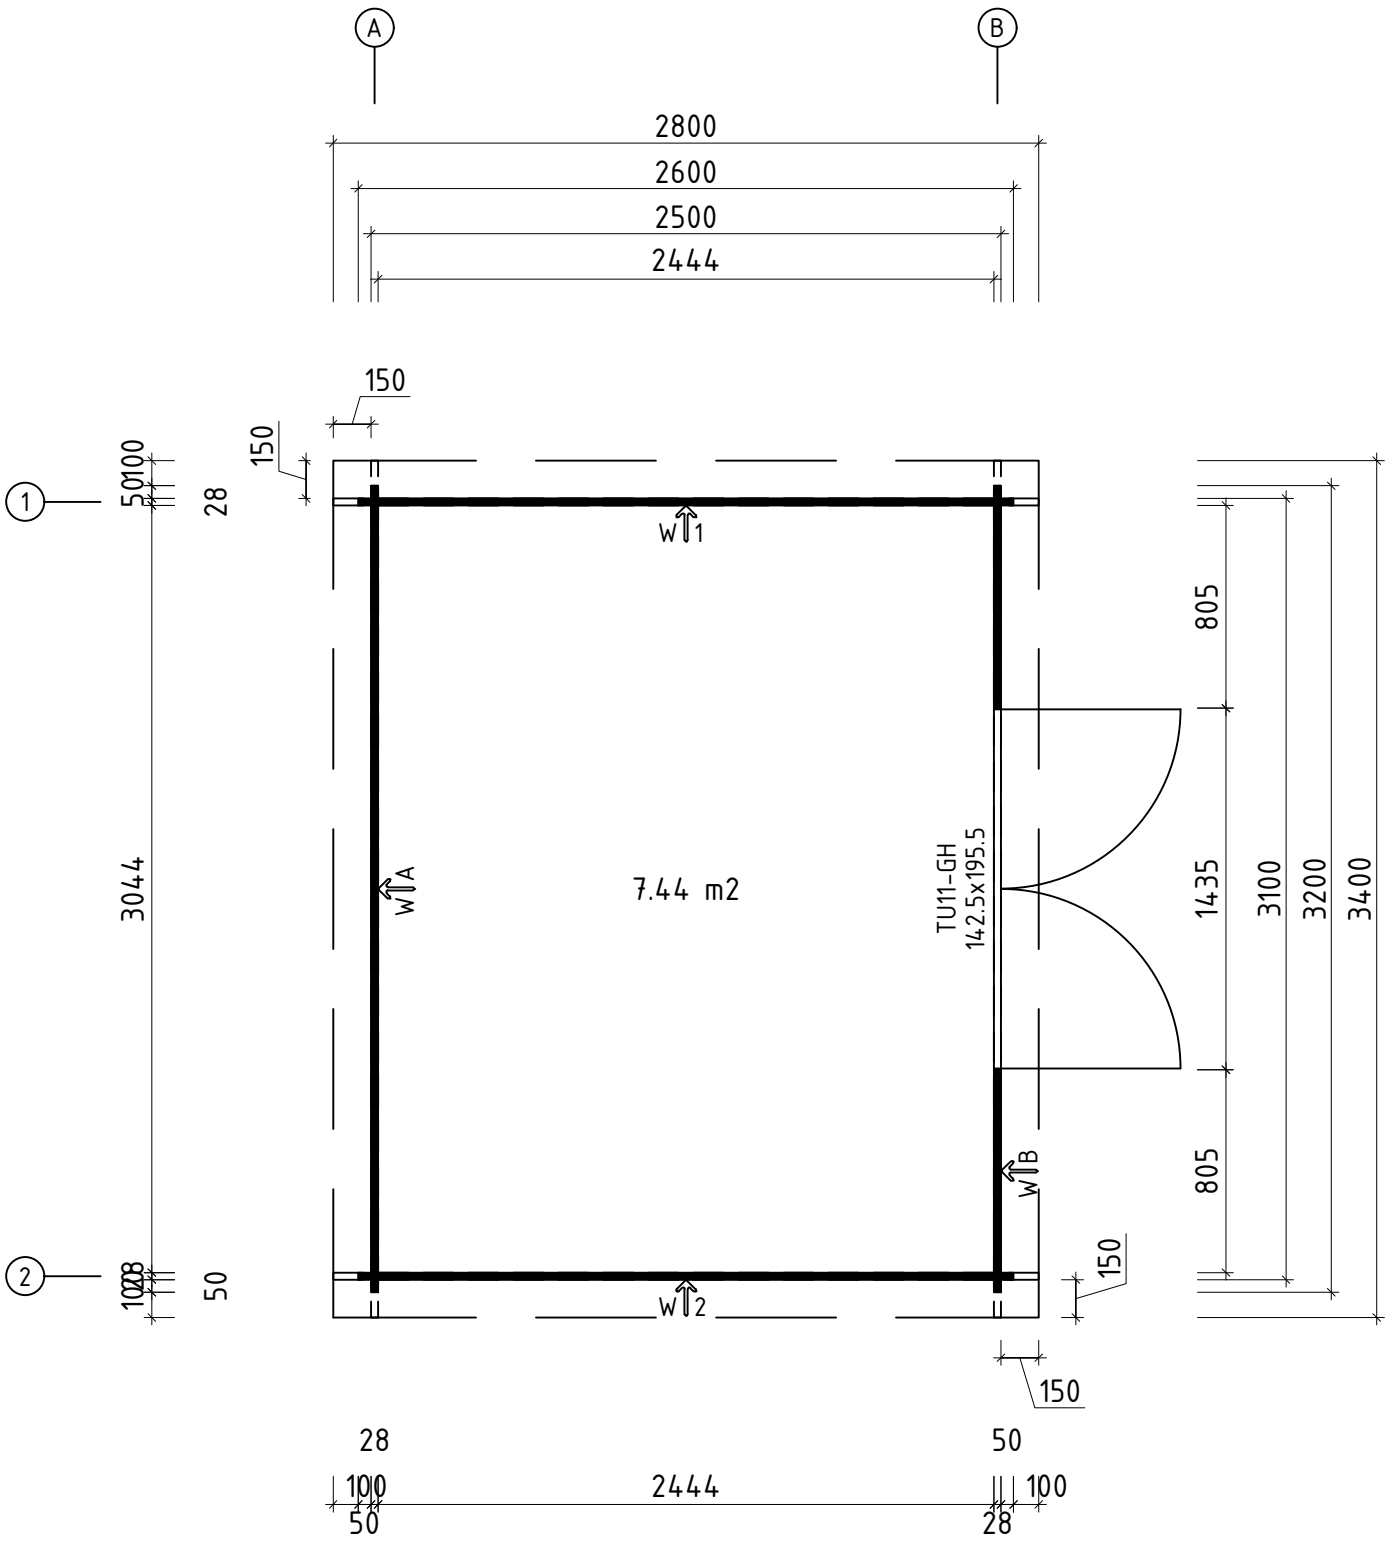

Name	Hypermodern 320x260_28		
Zeichnung/Drawing	3D		
Profil/Profile	2.8x11.4	Datum/Date	24.10.2019

Name	Hypermodern 320x260_28		
Zeichnung/Drawing	Grundplan, Plan		
Profil/Profile	2.8x11.4	Datum/Date	24.10.2019

Name	Hypermodern 320x260_28		
Zeichnung/Drawing	WAND/WALL A		
Profil/Profile	2.8x11.4	Datum/Date	24.10.2019

Name	Hypermodern 320x260_28		
Zeichnung/Drawing	WAND/WALL B		
Profil/Profile	2.8x11.4	Datum/Date	24.10.2019

Wand/Wall 1 ↑

Parapet

Parapet

Name	Hypermodern 320x260_28		
Zeichnung/Drawing	WAND/WALL 1		
Profil/Profile	2.8x11.4	Datum/Date	24.10.2019

Name	Hypermodern 320x260_28		
Zeichnung/Drawing	WAND/WALL 2		
Profil/Profile	2.8x11.4	Datum/Date	24.10.2019

Pos	Teileliste/Specification Hypermodern 320x260_28	Stck. Pcs.	Profil Profile (mm)	Länge Length (mm)
001		1	28x54	3400
002		1	28x114	3400
003		1	28x114	3400
004		19	28x114	3200
005		1	28x57	3200
006		2	28x114	2800
007		38	28x114	2600
008		2	28x57	883
009		34	28x114	883
PF1		2	44x145	3400
	DACHBRETTER - ROOF BOARDS 	31+1	113x16	2730
BB-1	DACHBLENDEN- Blendenbretter - PARAPET-boards 	2+2	18x113	2800
BB-2	DACHBLENDEN- Blendenbretter - PARAPET-boards 	2+2	18x113	3436
BS-1	DACHBLENDEN- Blendenstützen - PARAPET- Parapet support 44x65 	4	44x65	150
MB-1	DACHBLENDEN- Montagebrett - PARAPET- mounting board 215mm 	12	58x18	215
T06-1	TRAUFENLEISTEN - EAVES STRIPS 18x40 		18x40	7,0 lfm/rm
SH	SCHLAGHÖLZER - MOUNTING PIECES 	3		
TU1 1-GH	TÜR/DOOR 1425x1955  TU11-GH DIN rechts - right handed	1		
	✓ - Bitte selber anpassen (falls nötig)! / Cut into length on site (if needed)!			
Kood	Hypermodern 320x260_28	Materjal	File	Leht 1/1