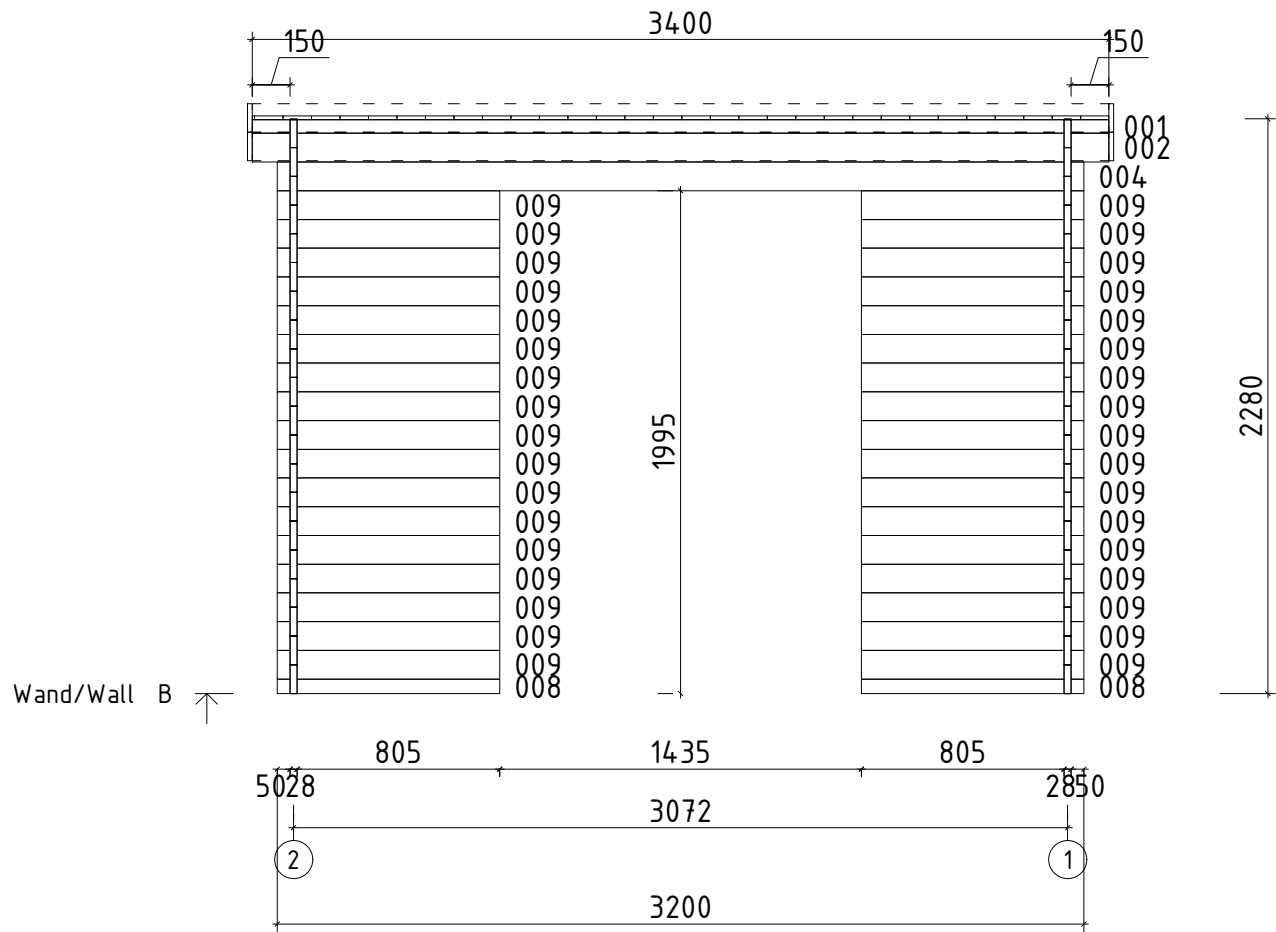

Name	Hypermodern 320x260_28		
Zeichnung/Drawing	3D		
Profil/Profile	2.8x11.4	Datum/Date	24.10.2019

Name	Hypermodern 320x260_28		
Zeichnung/Drawing	Grundplan, Plan		
Profil/Profile	2.8x11.4	Datum/Date	24.10.2019

Name	Hypermodern 320x260_28		
Zeichnung/Drawing	WAND/WALL A		
Profil/Profile	2.8x11.4	Datum/Date	24.10.2019

Name	Hypermodern 320x260_28		
Zeichnung/Drawing	WAND/WALL B		
Profil/Profile	2.8x11.4	Datum/Date	24.10.2019

Wand/Wall 1 ↑

Parapet

Parapet

Name	Hypermodern 320x260_28		
Zeichnung/Drawing	WAND/WALL 1		
Profil/Profile	2.8x11.4	Datum/Date	24.10.2019

Name	Hypermodern 320x260_28		
Zeichnung/Drawing	WAND/WALL 2		
Profil/Profile	2.8x11.4	Datum/Date	24.10.2019