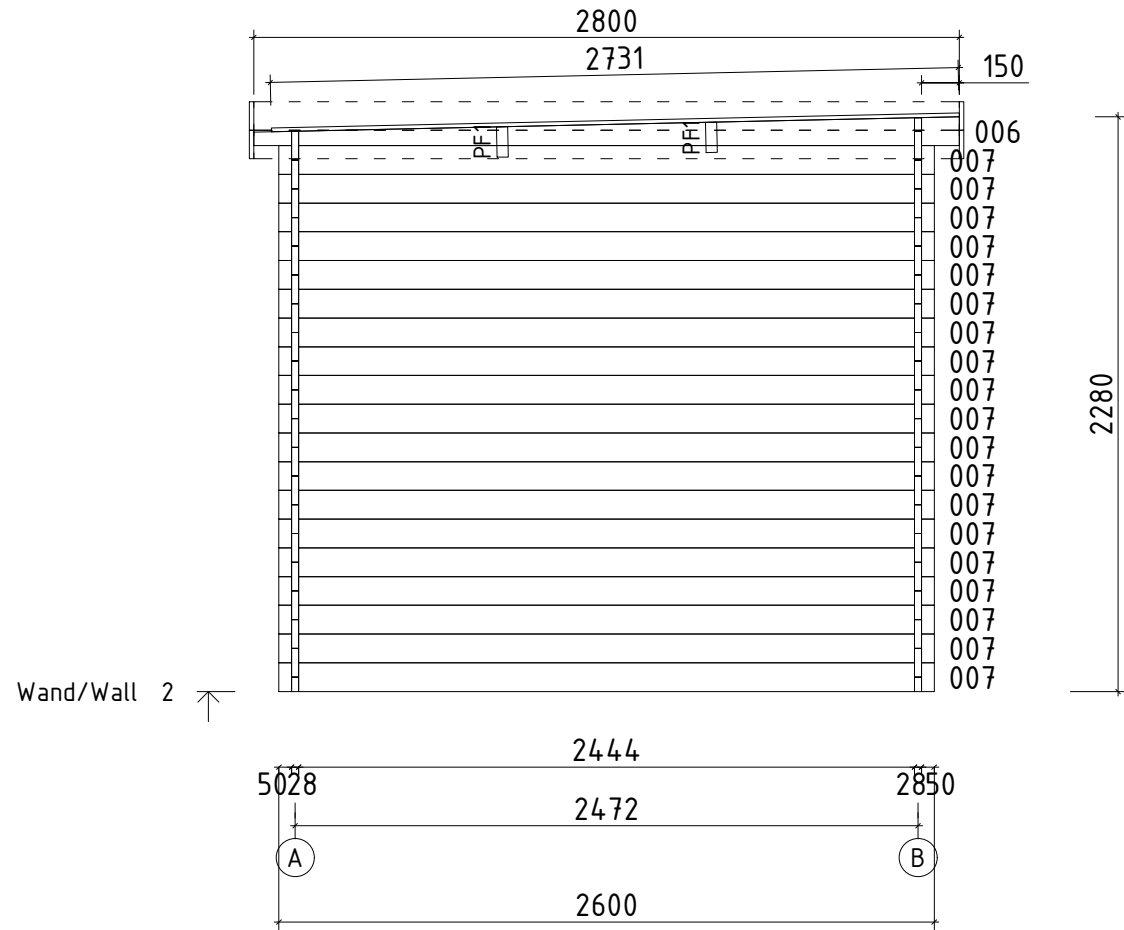

Name	Hypermodern 320x260_28		
Zeichnung/Drawing	3D		
Profil/Profile	2.8x11.4	Datum/Date	24.10.2019

Name	Hypermodern 320x260_28		
Zeichnung/Drawing	Grundplan, Plan		
Profil/Profile	2.8x11.4	Datum/Date	24.10.2019

Name	Hypermodern 320x260_28		
Zeichnung/Drawing	WAND/WALL A		
Profil/Profile	2.8x11.4	Datum/Date	24.10.2019

Name	Hypermodern 320x260_28		
Zeichnung/Drawing	WAND/WALL B		
Profil/Profile	2.8x11.4	Datum/Date	24.10.2019

Wand/Wall 1 ↑

Parapet

Parapet

Name	Hypermodern 320x260_28		
Zeichnung/Drawing	WAND/WALL 1		
Profil/Profile	2.8x11.4	Datum/Date	24.10.2019

Name	Hypermodern 320x260_28		
Zeichnung/Drawing	WAND/WALL 2		
Profil/Profile	2.8x11.4	Datum/Date	24.10.2019

Pos	Teileliste/Specification Hypermodern 320x260_28	Stck. Pcs.	Profil Profile (mm)	Länge Length (mm)
001		1	28x54	3400
002		1	28x114	3400
003		1	28x114	3400
004		19	28x114	3200
005		1	28x57	3200
006		2	28x114	2800
007		38	28x114	2600
008		2	28x57	883
009		34	28x114	883
PF1		2	44x145	3400
	DACHBRETTER - ROOF BOARDS 	31+1	113x16	2730
BB-1	DACHBLENDEN- Blendenbretter - PARAPET-boards 	2+2	18x113	2800
BB-2	DACHBLENDEN- Blendenbretter - PARAPET-boards 	2+2	18x113	3436
BS-1	DACHBLENDEN- Blendenstützen - PARAPET- Parapet support 44x65 	4	44x65	150
MB-1	DACHBLENDEN- Montagebrett - PARAPET- mounting board 215mm 	12	58x18	215
T06-1	TRAUFENLEISTEN - EAVES STRIPS 18x40 		18x40	7,0 lfm/rm
SH	SCHLAGHÖLZER - MOUNTING PIECES 	3		
TU1 1-GH	TÜR/DOOR 1425x1955  TU11-GH DIN rechts - right handed	1		
	✓ - Bitte selber anpassen (falls nötig)! / Cut into length on site (if needed)!			
Kood	Hypermodern 320x260_28	Materjal	File	Leht 1/1