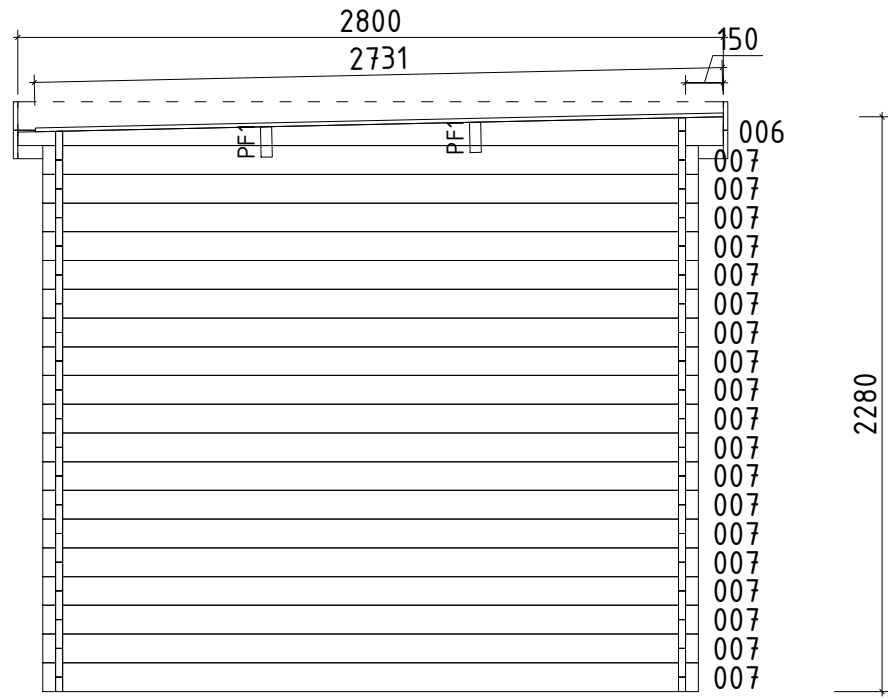

Name	Hypermodern 320x260_28		
Zeichnung/Drawing	3D		
Profil/Profile	2.8x11.4	Datum/Date	24.10.2019

Name	Hypermodern 320x260_28		
Zeichnung/Drawing	Grundplan, Plan		
Profil/Profile	2.8x11.4	Datum/Date	24.10.2019

Name	Hypermodern 320x260_28		
Zeichnung/Drawing	WAND/WALL A		
Profil/Profile	2.8x11.4	Datum/Date	24.10.2019

Name	Hypermodern 320x260_28		
Zeichnung/Drawing	WAND/WALL B		
Profil/Profile	2.8x11.4	Datum/Date	24.10.2019

Wand/Wall 1 ↑

Parapet

Parapet

Name	Hypermodern 320x260_28		
Zeichnung/Drawing	WAND/WALL 1		
Profil/Profile	2.8x11.4	Datum/Date	24.10.2019

Name	Hypermodern 320x260_28		
Zeichnung/Drawing	WAND/WALL 2		
Profil/Profile	2.8x11.4	Datum/Date	24.10.2019