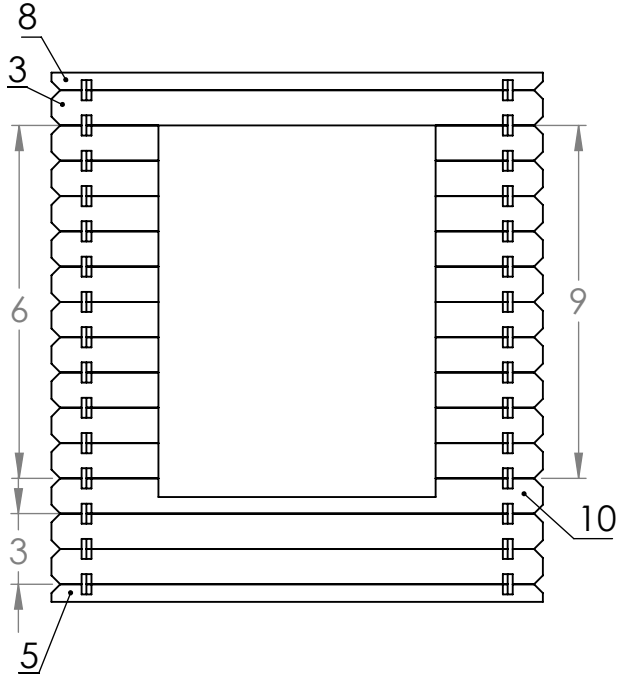

Nora-34  
195x6 cm  
Article: 40.0736

Num	Qty	Nora-34 195x6 cm Article: 40.0736	7.11.2017
①	6		
④	3		
③	48 + 1		
⑩	2		
⑧	3		
⑤	3		
⑦	1		
⑥	20 + 1		
⑨	20 + 1		
①	13 + 1		
②	13 + 1		

② 1

6

6set  
18x88 132  
18x118 99  
18x140 83

6

Num	Qty	Nora-34 195x6 cm Article: 40.0736		7.11.2017
	1		<p>attached</p> <p>6 </p> <p>31x51x1120</p>	<p>in package</p> <p>4 </p> <p>4.5x80</p>
	1	<p>3mm glass</p> 	<p>2 </p>	
	2	<p>3mm glass</p> 		 <p>2</p>