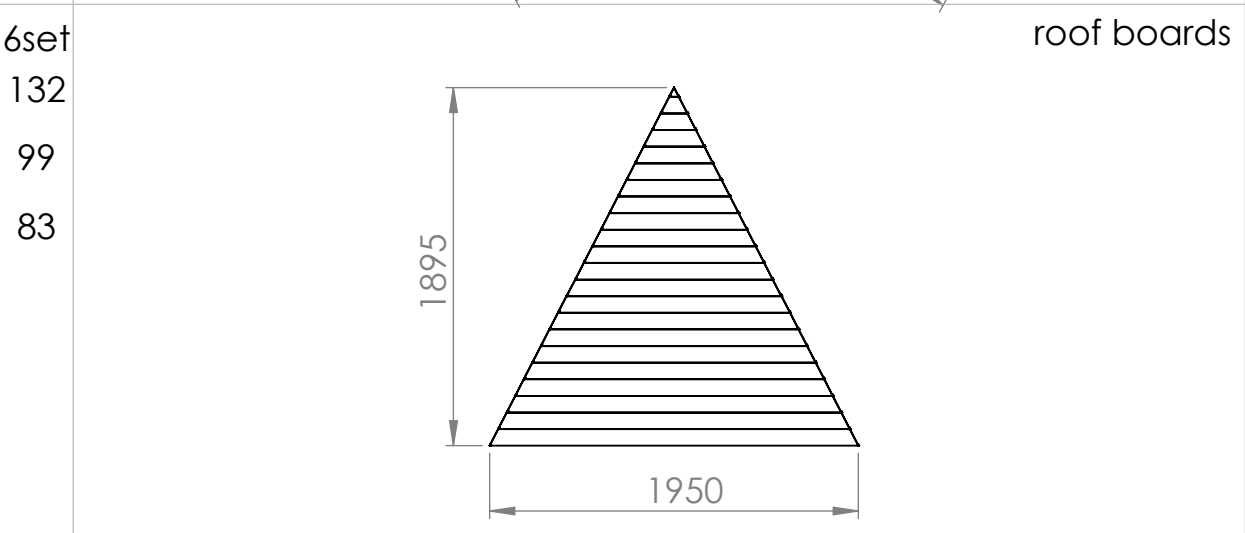

Nora-34  
195x6 cm  
Article: 40.0736

Num	Qty	Nora-34 195x6 cm Article: 40.0736	7.11.2017
①	6		
④	3		
③	48 + 1		
⑩	2		
⑧	3		
⑤	3		
⑦	1		
⑥	20 + 1		
⑨	20 + 1		
①	13 + 1		
②	13 + 1		

② 1

6

6set  
18x88 132  
18x118 99  
18x140 83

6

Num	Qty	Nora-34 195x6 cm Article: 40.0736		7.11.2017
	1		<p>attached</p> <p>6 </p> <p>31x51x1120</p>	<p>in package</p> <p>4 </p> <p>4.5x80</p>
	1	<p>3mm glass</p> 	<p>2 </p>	
	2	<p>3mm glass</p> 		 <p>2</p>