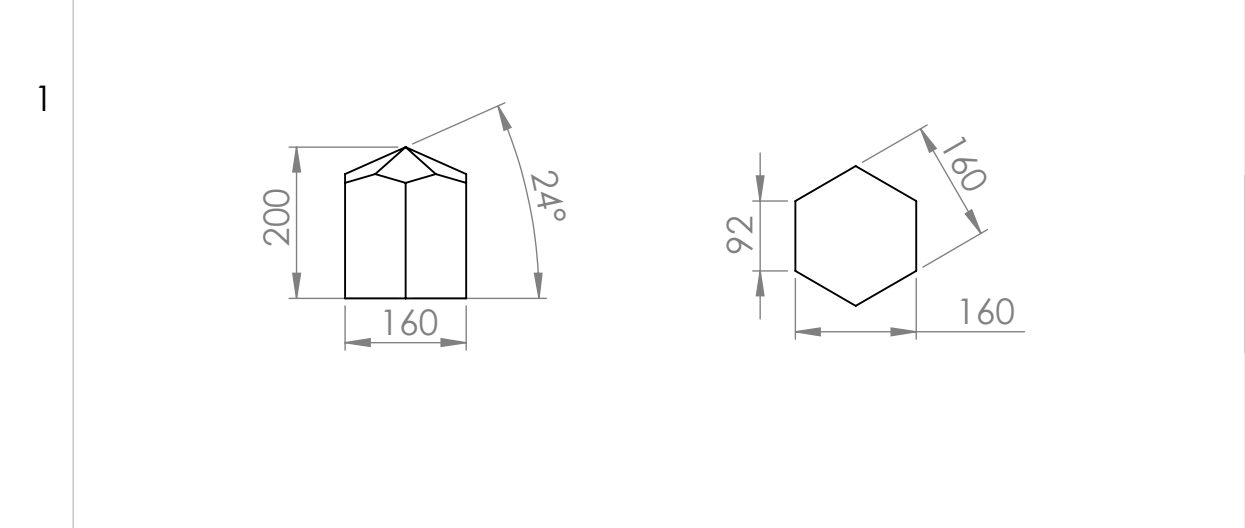

Nora-34  
195x6 cm  
Article: 40.0736

Num	Qty	Nora-34 195x6 cm Article: 40.0736	7.11.2017
①	6		
④	3		
③	48 + 1		
⑩	2		
⑧	3		
⑤	3		
⑦	1		
⑥	20 + 1		
⑨	20 + 1		
①	13 + 1		
②	13 + 1		

② 1

6

6set  
18x88 132  
18x118 99  
18x140 83

6

Num	Qty	Nora-34 195x6 cm Article: 40.0736		7.11.2017
	1		<p>attached</p> <p>6 </p> <p>31x51x1120</p>	<p>in package</p> <p>4 </p> <p>4.5x80</p>
	1	<p>3mm glass</p> 	<p>2 </p>	
	2	<p>3mm glass</p> 		 <p>2</p>