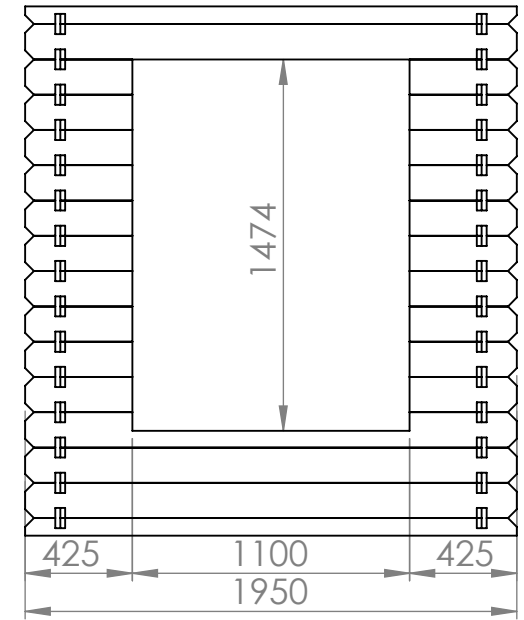

Nora-34  
195x6 cm  
Article: 40.0736

Num	Qty	Nora-34 195x6 cm Article: 40.0736	7.11.2017
①	6		
④	3		
③	48 + 1		
⑩	2		
⑧	3		
⑤	3		
⑦	1		
⑥	20 + 1		
⑨	20 + 1		
①	13 + 1		
②	13 + 1		

② 1

6

6set  
18x88 132  
18x118 99  
18x140 83

6

Num	Qty	Nora-34 195x6 cm Article: 40.0736		7.11.2017
	1		<p>attached</p> <p>6 </p> <p>31x51x1120</p>	<p>in package</p> <p>4 </p> <p>4.5x80</p>
	1	<p>3mm glass</p> 	<p>2 </p>	
	2	<p>3mm glass</p> 		 <p>2</p>