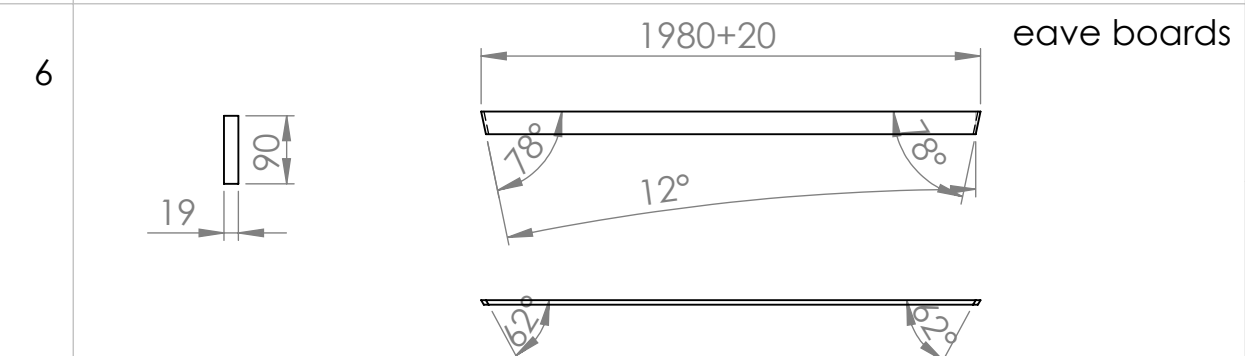

Nora-34  
195x6 cm  
Article: 40.0736

Num	Qty	Nora-34 195x6 cm Article: 40.0736	7.11.2017
①	6		
④	3		
③	48 + 1		
⑩	2		
⑧	3		
⑤	3		
⑦	1		
⑥	20 + 1		
⑨	20 + 1		
①	13 + 1		
②	13 + 1		

② 1

6

6set  
18x88 132  
18x118 99  
18x140 83

6

Num	Qty	Nora-34 195x6 cm Article: 40.0736		7.11.2017
	1		<p>attached</p> <p>6 </p> <p>31x51x1120</p>	<p>in package</p> <p>4 </p> <p>4.5x80</p>
	1	<p>3mm glass</p> 	<p>2 </p>	
	2	<p>3mm glass</p> 		 <p>2</p>