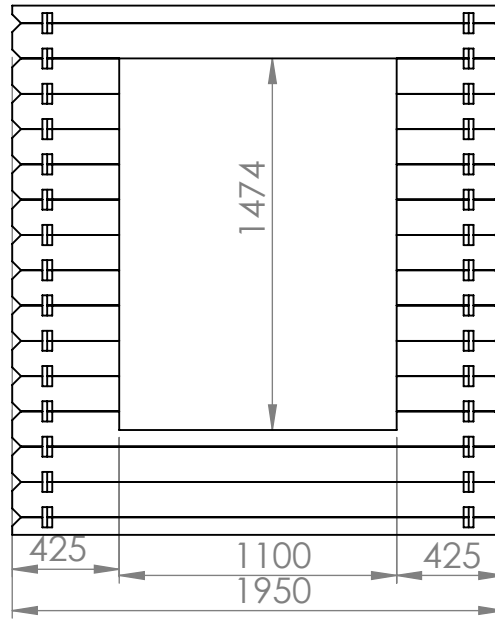

Nora-34  
195x6 cm  
Article: 40.0736

Num	Qty	Nora-34 195x6 cm Article: 40.0736	7.11.2017
①	6		
④	3		
③	48 + 1		
⑩	2		
⑧	3		
⑤	3		
⑦	1		
⑥	20 + 1		
⑨	20 + 1		
①	13 + 1		
②	13 + 1		

② 1

6

6set  
18x88 132  
18x118 99  
18x140 83

6

Num	Qty	Nora-34 195x6 cm Article: 40.0736		7.11.2017
	1		<p>attached</p> <p>6 </p> <p>31x51x1120</p>	<p>in package</p> <p>4 </p> <p>4.5x80</p>
	1	<p>3mm glass</p> 	<p>2 </p>	
	2	<p>3mm glass</p> 		 <p>2</p>