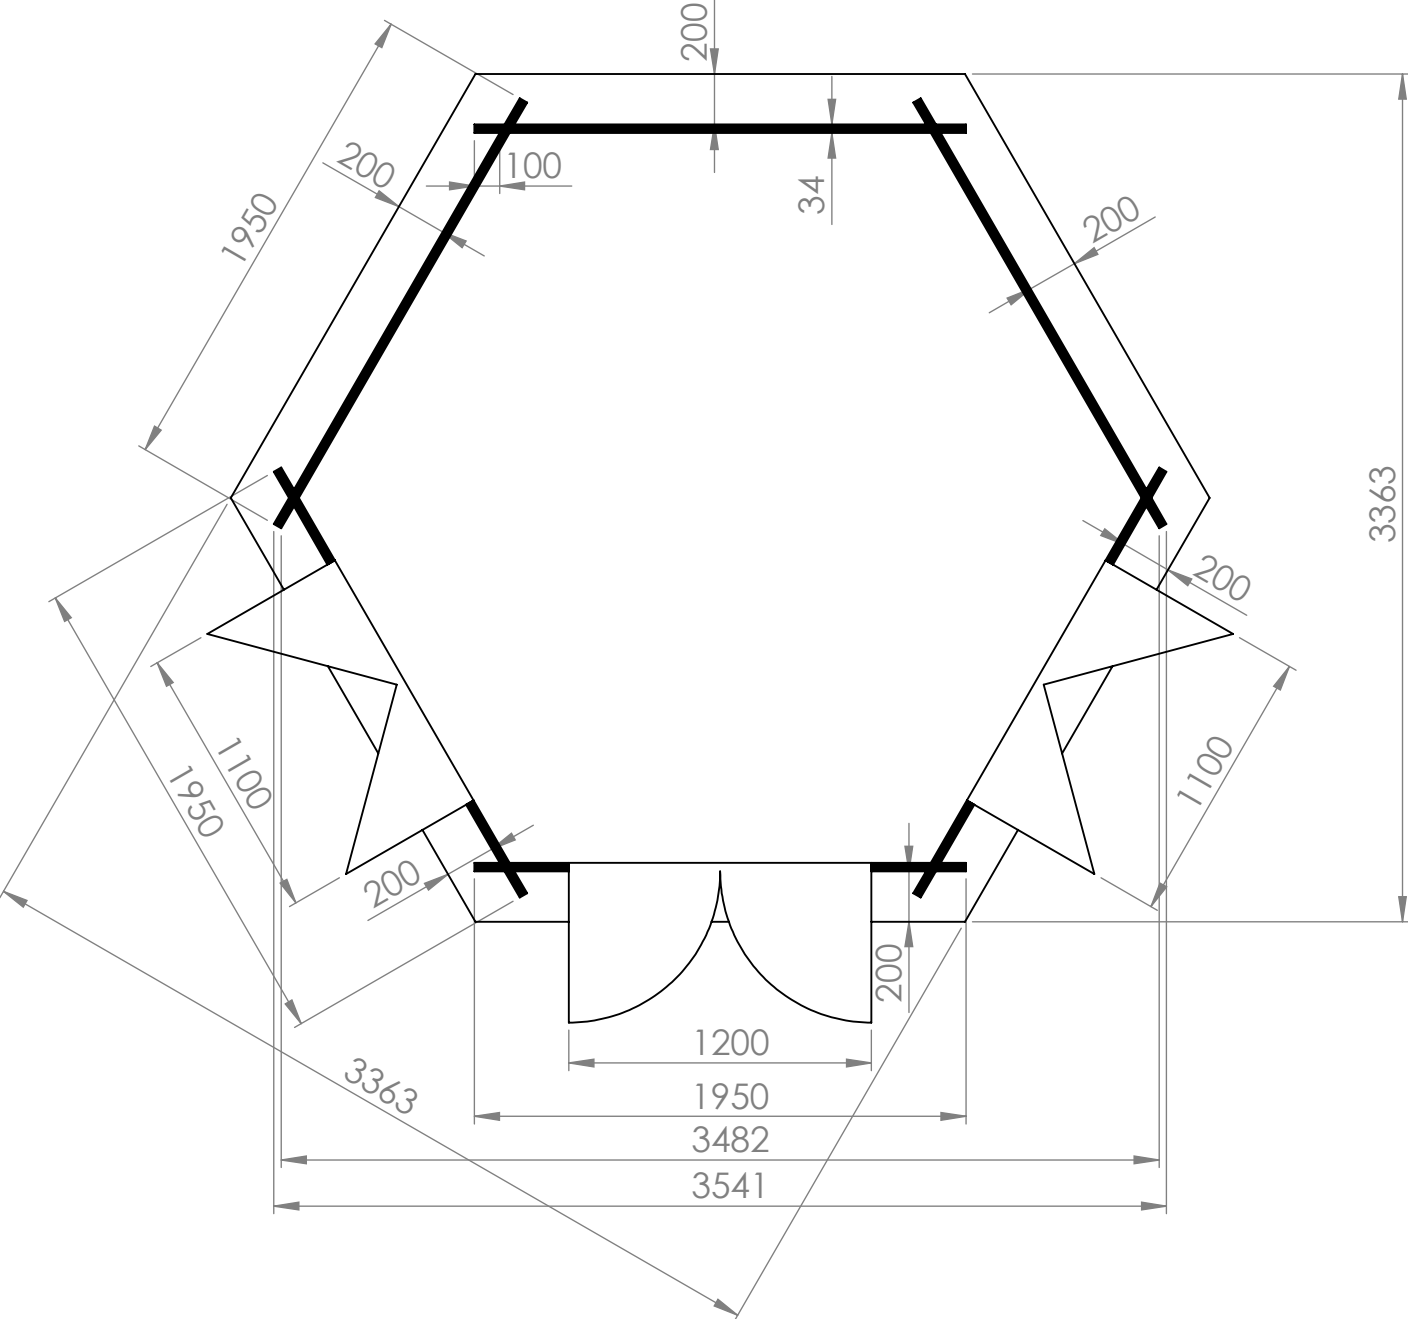

Nora-34  
195x6 cm  
Article: 40.0736

Num	Qty	Nora-34 195x6 cm Article: 40.0736	7.11.2017
①	6		
④	3		
③	48 + 1		
⑩	2		
⑧	3		
⑤	3		
⑦	1		
⑥	20 + 1		
⑨	20 + 1		
①	13 + 1		
②	13 + 1		

② 1

6

6set  
18x88 132  
18x118 99  
18x140 83

6

Num	Qty	Nora-34 195x6 cm Article: 40.0736		7.11.2017
	1		<p>attached</p> <p>6 </p> <p>31x51x1120</p>	<p>in package</p> <p>4 </p> <p>4.5x80</p>
	1	<p>3mm glass</p> 	<p>2 </p>	
	2	<p>3mm glass</p> 		 <p>2</p>