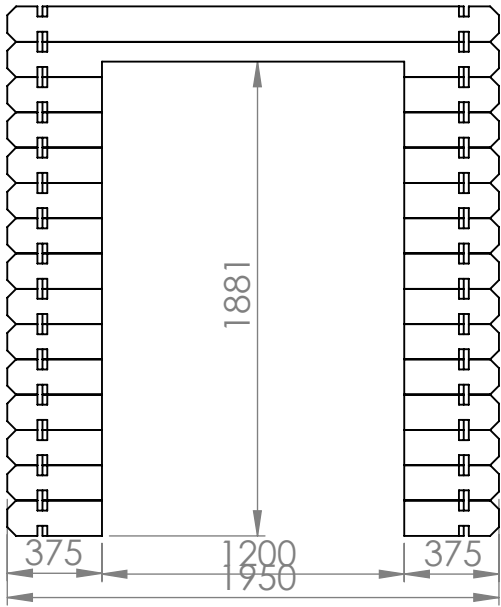

Nora-34  
195x6 cm  
Article: 40.0736

Num	Qty	Nora-34 195x6 cm Article: 40.0736	7.11.2017
①	6		
④	3		
③	48 + 1		
⑩	2		
⑧	3		
⑤	3		
⑦	1		
⑥	20 + 1		
⑨	20 + 1		
①	13 + 1		
②	13 + 1		

② 1

6

6set  
18x88 132  
18x118 99  
18x140 83

6

Num	Qty	Nora-34 195x6 cm Article: 40.0736		7.11.2017
	1		<p>attached</p> <p>6 </p> <p>31x51x1120</p>	<p>in package</p> <p>4 </p> <p>4.5x80</p>
	1	<p>3mm glass</p> 	<p>2 </p>	
	2	<p>3mm glass</p> 		 <p>2</p>