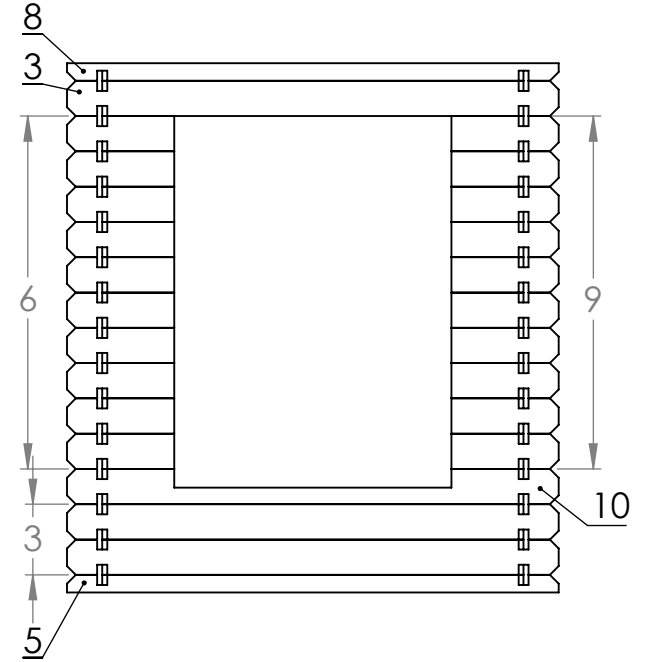

Nora-34  
195x6 cm  
Article: 40.0736

Num	Qty	Nora-34 195x6 cm Article: 40.0736	7.11.2017
①	6		
④	3		
③	48 + 1		
⑩	2		
⑧	3		
⑤	3		
⑦	1		
⑥	20 + 1		
⑨	20 + 1		
①	13 + 1		
②	13 + 1		

② 1

6

6set  
18x88 132  
18x118 99  
18x140 83

6

Num	Qty	Nora-34 195x6 cm Article: 40.0736		7.11.2017
	1		<p>attached</p> <p>6 </p> <p>31x51x1120</p>	<p>in package</p> <p>4 </p> <p>4.5x80</p>
	1	<p>3mm glass</p> 	<p>2 </p>	
	2	<p>3mm glass</p> 		 <p>2</p>