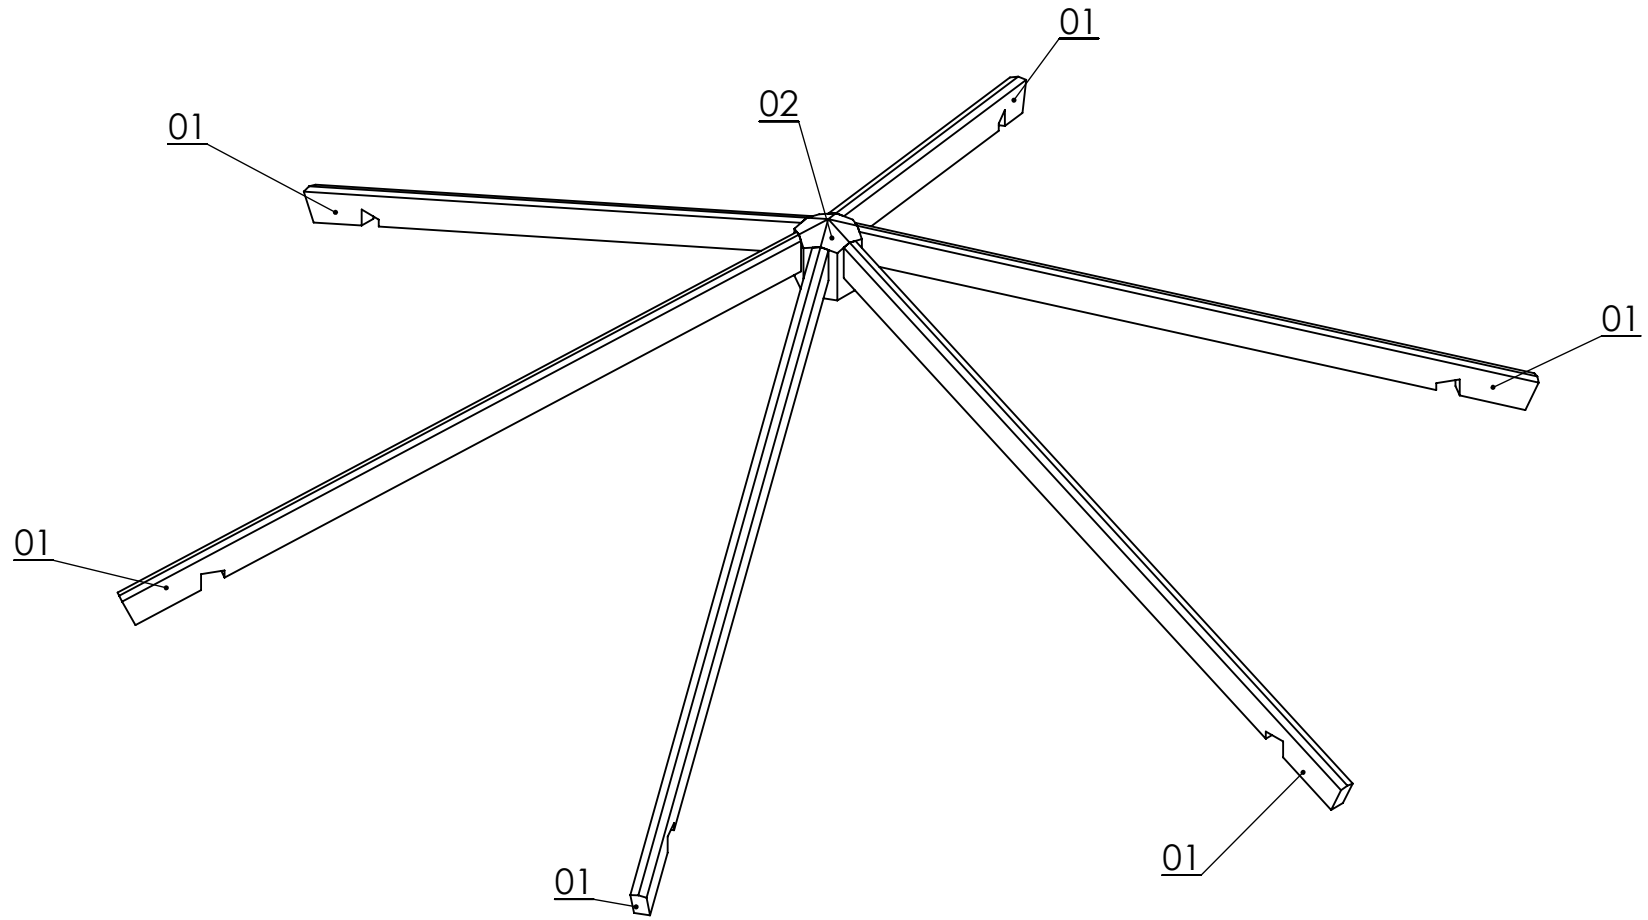

Nora-34  
195x6 cm  
Article: 40.0736

Num	Qty	Nora-34 195x6 cm Article: 40.0736	7.11.2017
①	6		
④	3		
③	48 + 1		
⑩	2		
⑧	3		
⑤	3		
⑦	1		
⑥	20 + 1		
⑨	20 + 1		
①	13 + 1		
②	13 + 1		

② 1

6

6set  
18x88 132  
18x118 99  
18x140 83

6

Num	Qty	Nora-34 195x6 cm Article: 40.0736		7.11.2017
	1		<p>attached</p> <p>6 </p> <p>31x51x1120</p>	<p>in package</p> <p>4 </p> <p>4.5x80</p>
	1	<p>3mm glass</p> 	<p>2 </p>	
	2	<p>3mm glass</p> 		 <p>2</p>