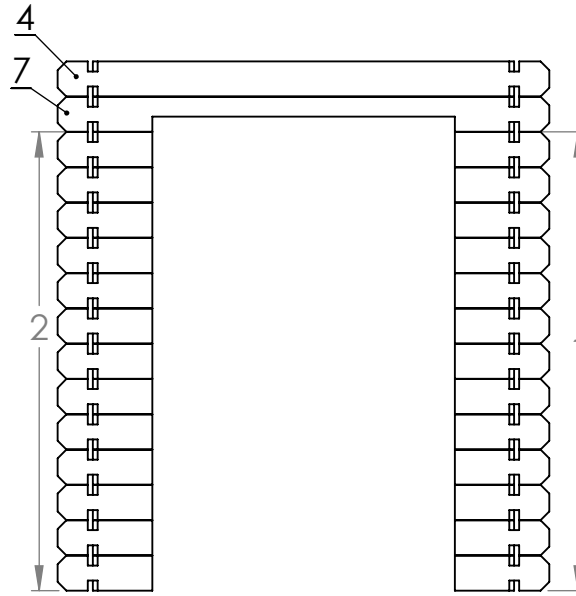

Nora-34  
195x6 cm  
Article: 40.0736

Num	Qty	Nora-34 195x6 cm Article: 40.0736	7.11.2017
①	6		
④	3		
③	48 + 1		
⑩	2		
⑧	3		
⑤	3		
⑦	1		
⑥	20 + 1		
⑨	20 + 1		
①	13 + 1		
②	13 + 1		

② 1

6

6set  
18x88 132  
18x118 99  
18x140 83

6

Num	Qty	Nora-34 195x6 cm Article: 40.0736		7.11.2017
	1		<p>attached</p> <p>6 </p> <p>31x51x1120</p>	<p>in package</p> <p>4 </p> <p>4.5x80</p>
	1	<p>3mm glass</p> 	<p>2 </p>	
	2	<p>3mm glass</p> 		 <p>2</p>