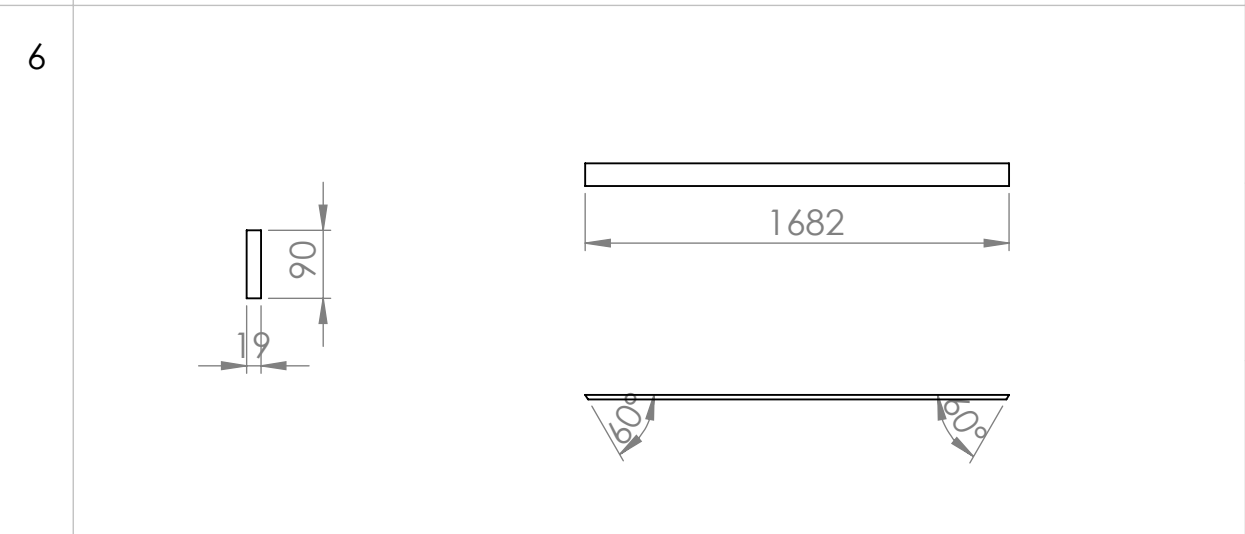

Nora-34  
195x6 cm  
Article: 40.0736

Num	Qty	Nora-34 195x6 cm Article: 40.0736	7.11.2017
①	6		
④	3		
③	48 + 1		
⑩	2		
⑧	3		
⑤	3		
⑦	1		
⑥	20 + 1		
⑨	20 + 1		
①	13 + 1		
②	13 + 1		

② 1

6

6set  
18x88 132  
18x118 99  
18x140 83

6

Num	Qty	Nora-34 195x6 cm Article: 40.0736		7.11.2017
	1		<p>attached</p> <p>6 </p> <p>31x51x1120</p>	<p>in package</p> <p>4 </p> <p>4.5x80</p>
	1	<p>3mm glass</p> 	<p>2 </p>	
	2	<p>3mm glass</p> 		 <p>2</p>