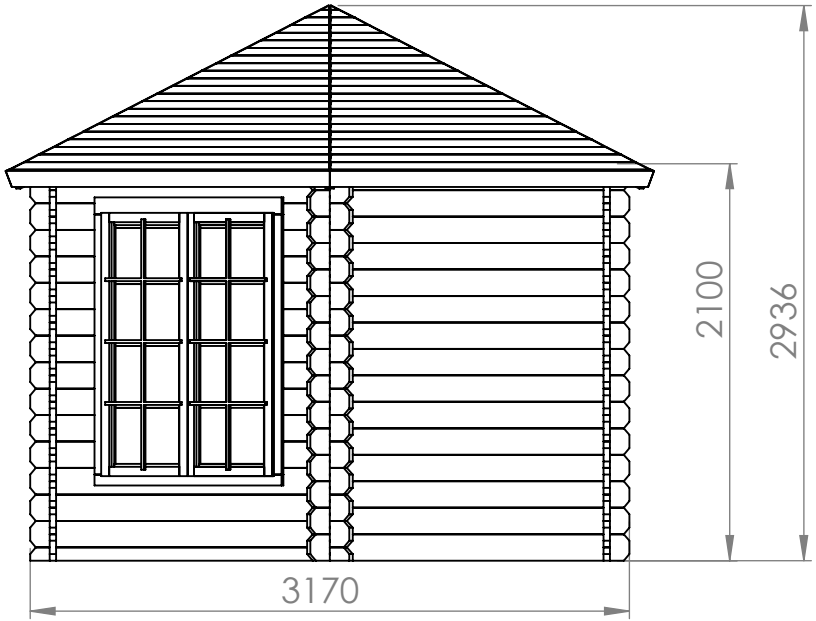

Nora-34  
195x6 cm  
Article: 40.0736

Num	Qty	Nora-34 195x6 cm Article: 40.0736	7.11.2017
①	6		
④	3		
③	48 + 1		
⑩	2		
⑧	3		
⑤	3		
⑦	1		
⑥	20 + 1		
⑨	20 + 1		
①	13 + 1		
②	13 + 1		

② 1

6

6set  
18x88 132  
18x118 99  
18x140 83

6

Num	Qty	Nora-34 195x6 cm Article: 40.0736		7.11.2017
	1		<p>attached</p> <p>6 </p> <p>31x51x1120</p>	<p>in package</p> <p>4 </p> <p>4.5x80</p>
	1	<p>3mm glass</p> 	<p>2 </p>	
	2	<p>3mm glass</p> 		 <p>2</p>